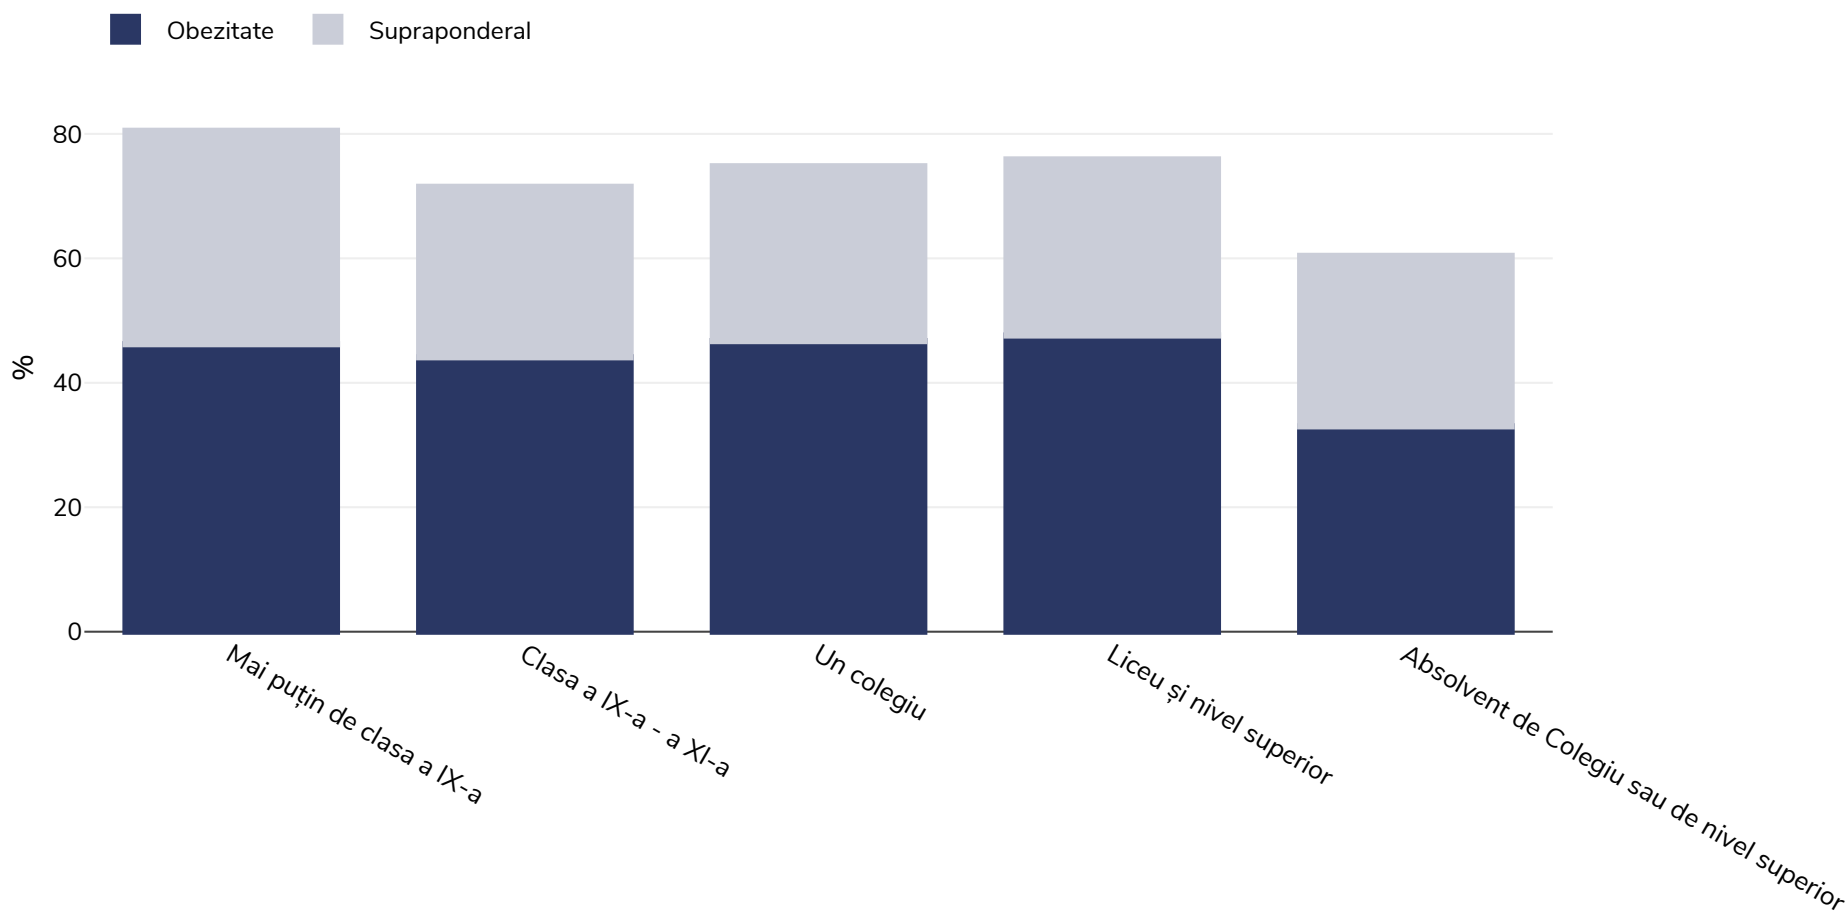

Statele Unite ale Americii: Overweight/obesity by education

Femei, 2017-2018

Tip de studiu:	Măsurat
Vârstă:	18+
Dimensiunea eșantionului:	5350 (unweighted)
Zona acoperită:	Național
Bibliografie:	NHANES 2017/18 Reanalysis by Rachel Jackson Leach, Jaynaide Powis, World Obesity Federation, March 2020
Note (disponibile numai în limba engleză):	Weighted

Cu excepția cazului în care se specifică altfel, supraponderalitatea se referă la un IMC între 25 kg și 29,9 kg/m², obezitatea se referă la un IMC mai mare de 30 kg/m².