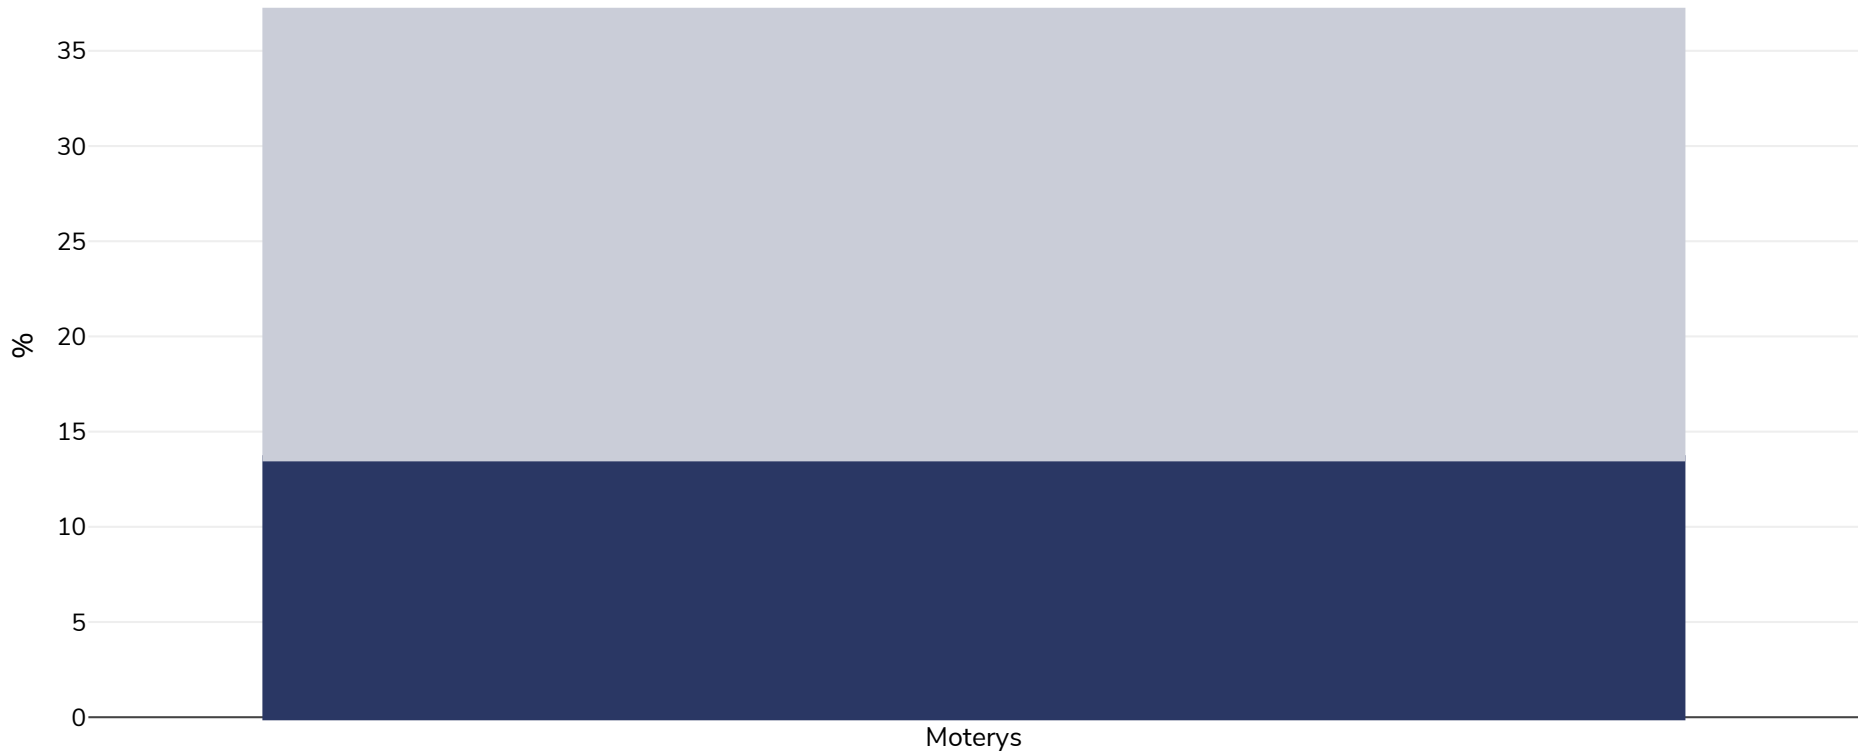

Kamerūnas: Nutukimo paplitimas

Moterys, 2018

■ Nutukimas ■ Antsvoris

Tyrimo tipas:	Išmatuotas
Amžius:	15-49
Imties dydis:	6088
Teritorija:	Nacionalinis
Nuorodos:	Deomgraphic Health Survey, Cameroon, 2018 (in french)
Pastabos (tik anglų k.):	Includes ever married women age 15-49 years

Jei nenurodyta kitaip, antsvoris reiškia KMI nuo 25 kg iki 29,9 kg/m², nutukimas – didesnj nei 30 kg/m² KMI..