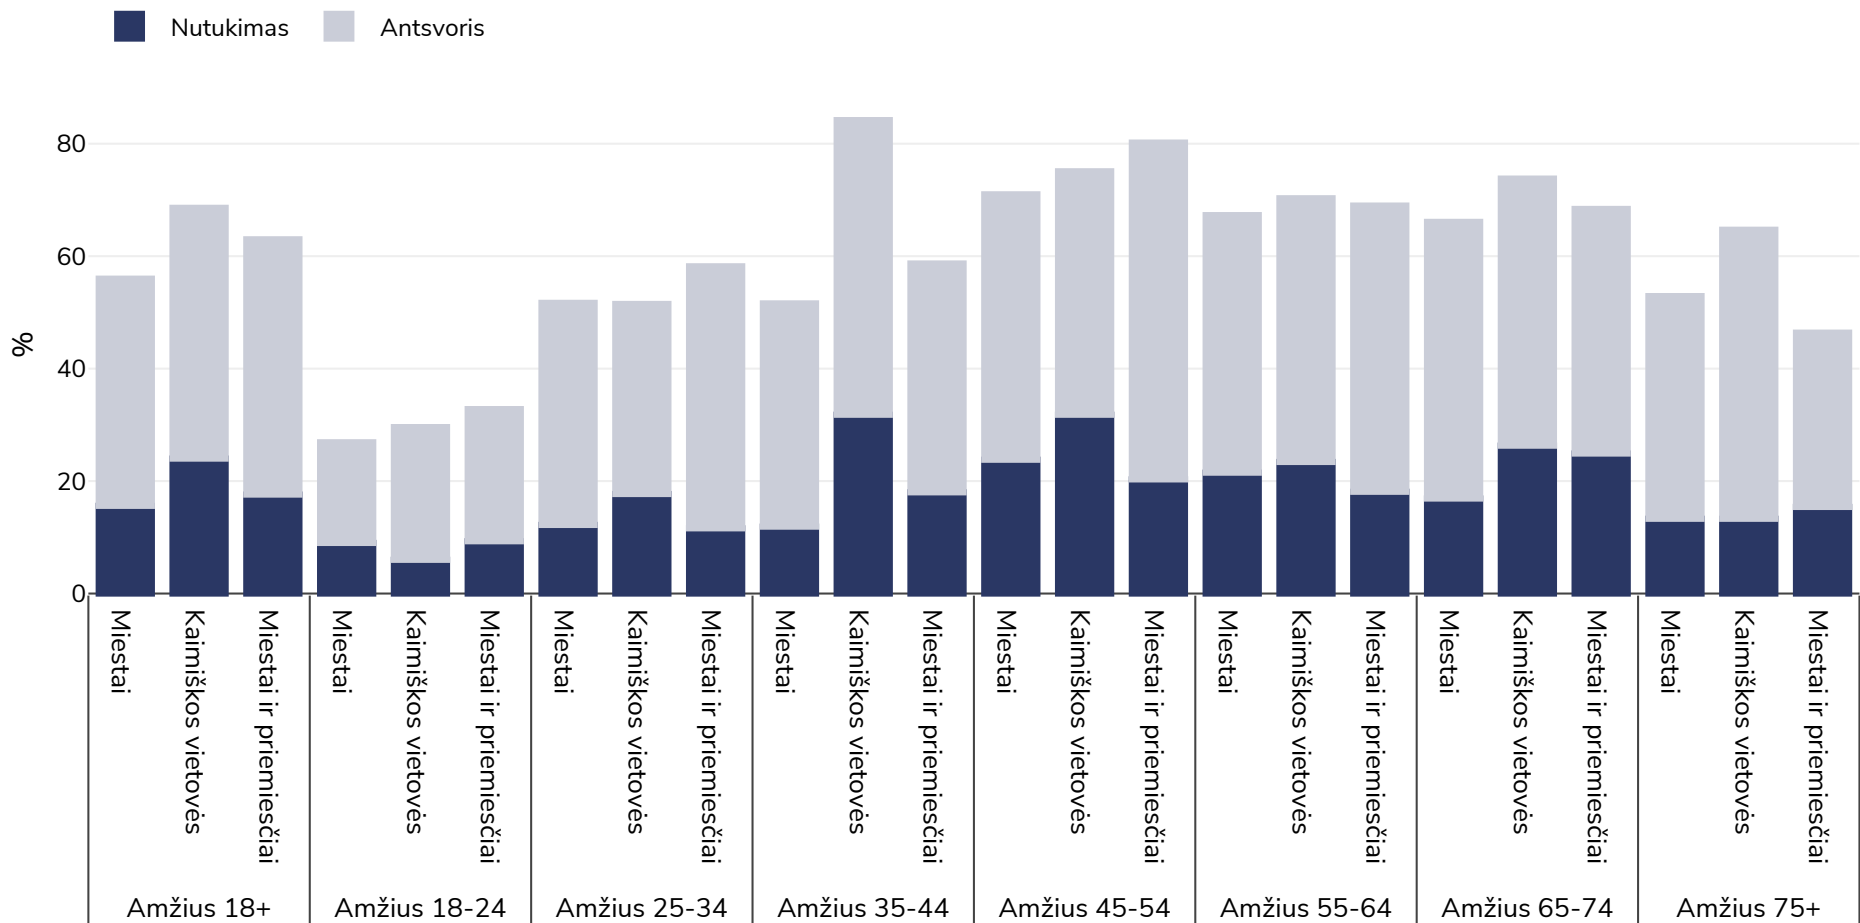

Suomija: Overweight/obesity by age and region

Vyrai, 2014

Tyrimo tipas: Deklaravo patys

Teritorija: Nacionalinis

Nuorodos: 2014 Eurostat Database: http://appsso.eurostat.ec.europa.eu/nui/show.do?dataset=hlth_ehis_bm1e&lang=en (last accessed 25.08.20)

Jei nenurodyta kitaip, antsvoris reiškia KMI nuo 25 kg iki 29,9 kg/m², nutukimas – didesnj nei 30 kg/m² KMI..