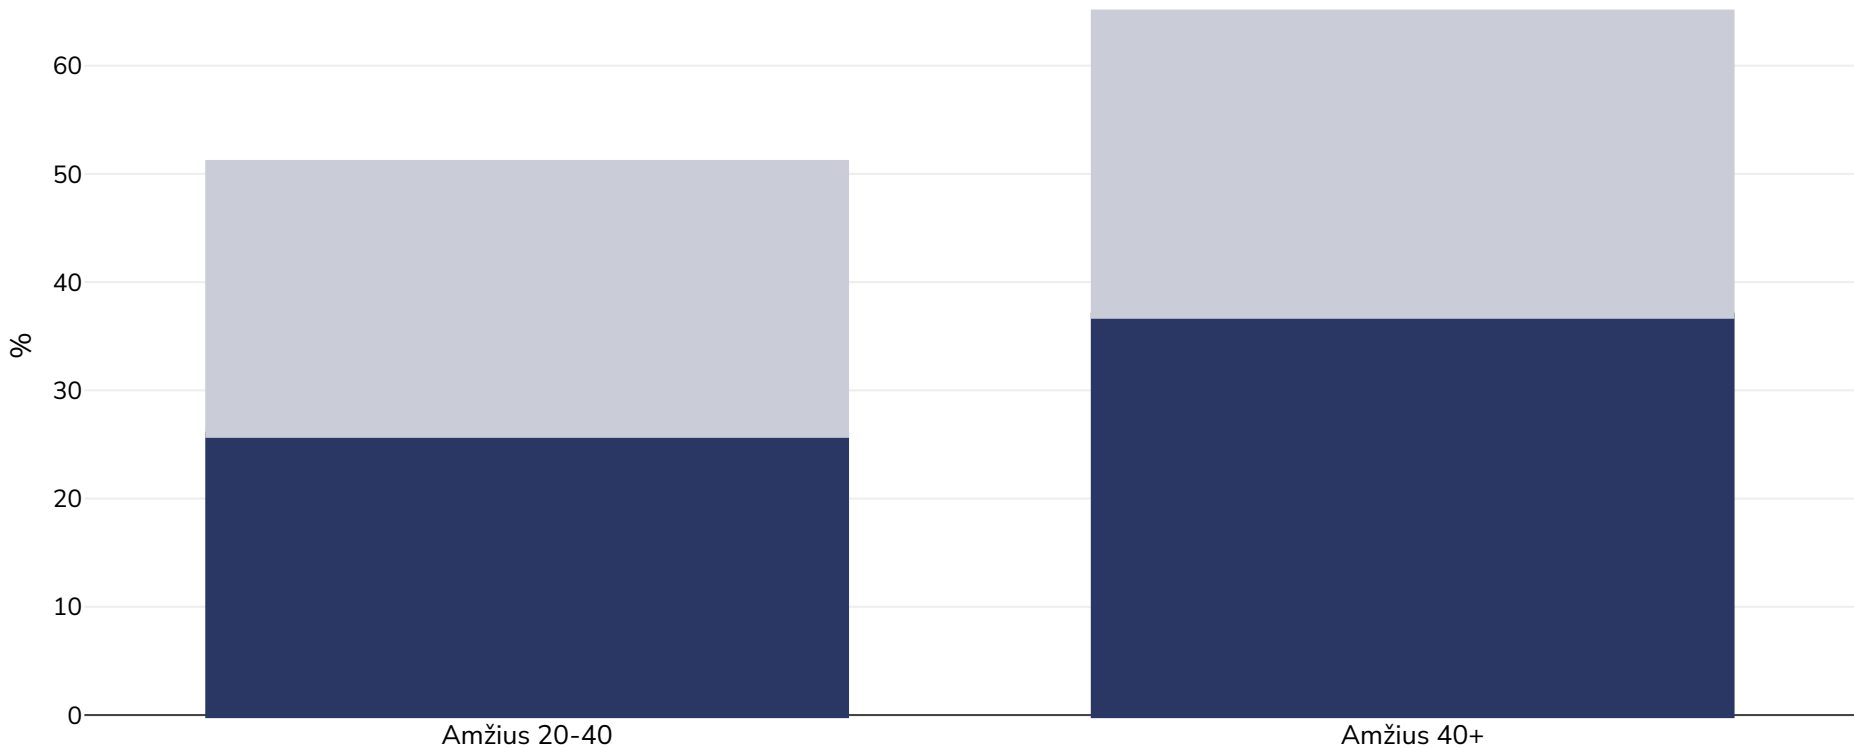

# Sudanas: Overweight/obesity by region

Suaugusieji, 2018

■ Nutukimas ■ Antsvoris

**Tyrimo tipas:** Išmatuotas

**Imties dydis:** 594

**Teritorija:** Gadarif

**Nuorodos:** [Prevalence and factors associated with overweight and central obesity among adults in the Eastern Sudan. https://journals.plos.org/plosone/article?id=10.1371/journal.pone.0232624#sec005](https://journals.plos.org/plosone/article?id=10.1371/journal.pone.0232624#sec005) (last accessed 07.06.2022)

*Jei nenurodyta kitaip, antsvoris reiškia KMI nuo 25 kg iki 29,9 kg/m<sup>2</sup>, nutukimas – didesnį nei 30 kg/m<sup>2</sup> KMI..*