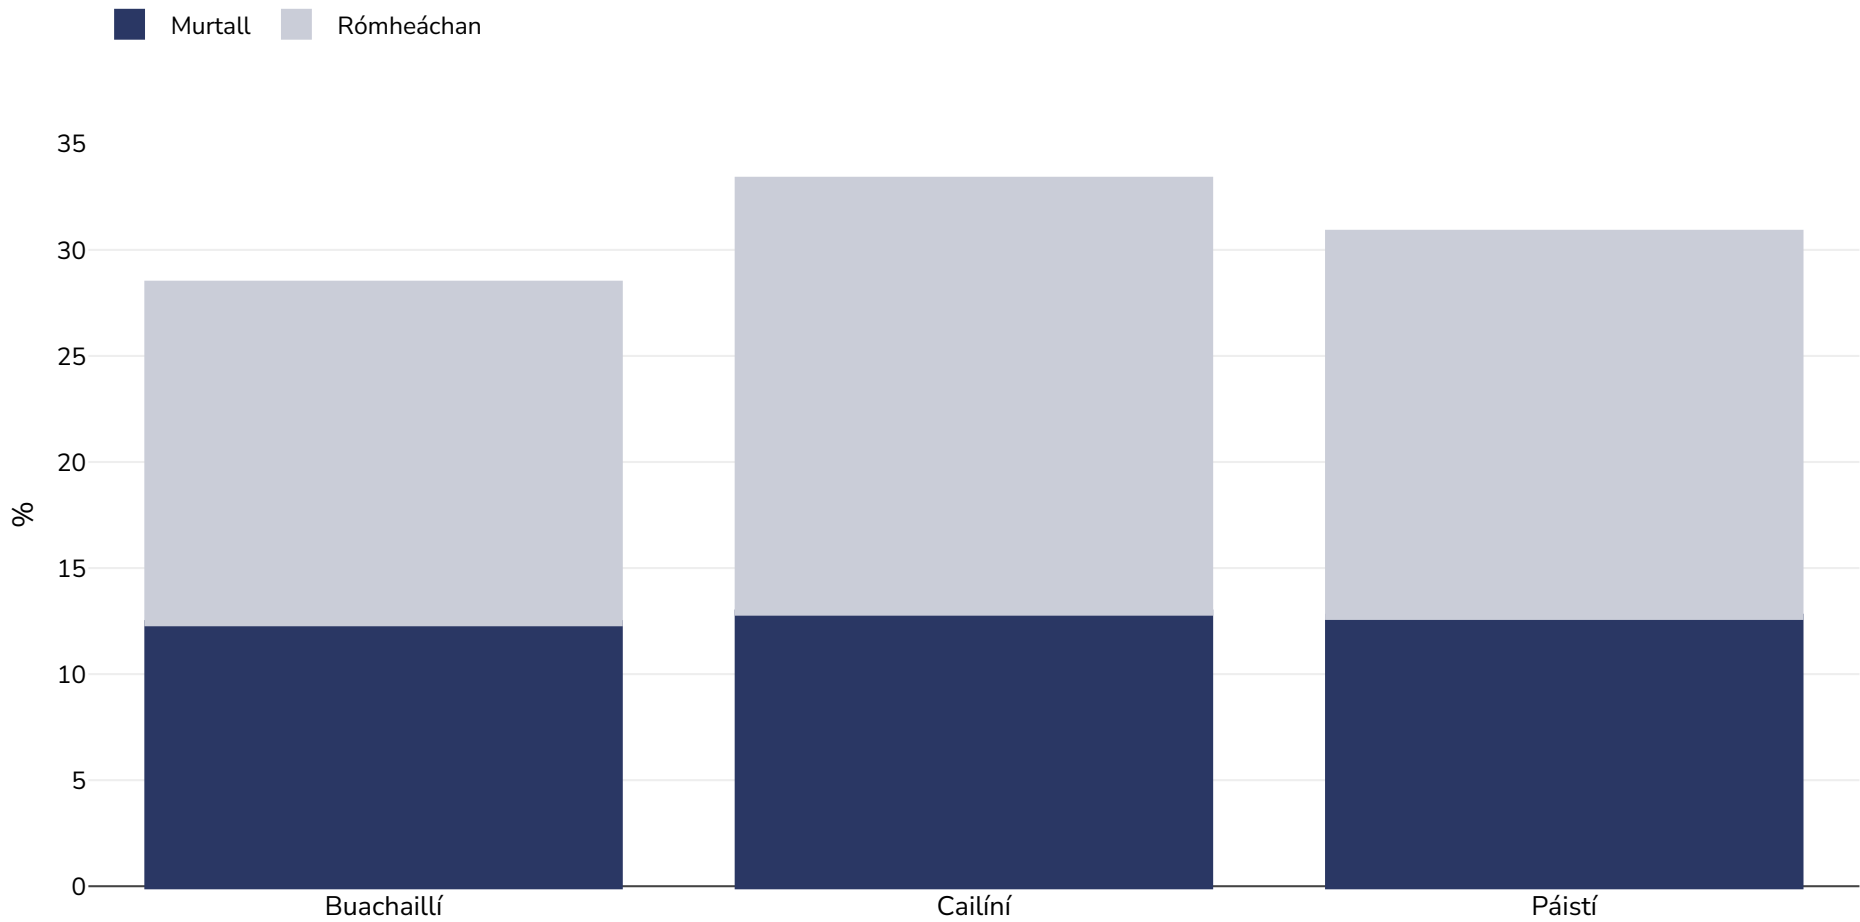

An Nua-Shéalainn: Leitheadúlacht murtaill

Páistí, 2020-2021

Cineál an tsuirbhé:	Tomhaiste
Aois:	2-14
Samplamhéid:	2,954
Ceantar Clúdaithe:	Náisiúnta
Tagairtí:	Annual Update of New Zealand Health Survey 2020/2021 available at https://www.health.govt.nz/publication/annual-update-key-results-2020-21-new-zealand-health-survey Accessed 08.11.21.
Cutoffs:	IOTF