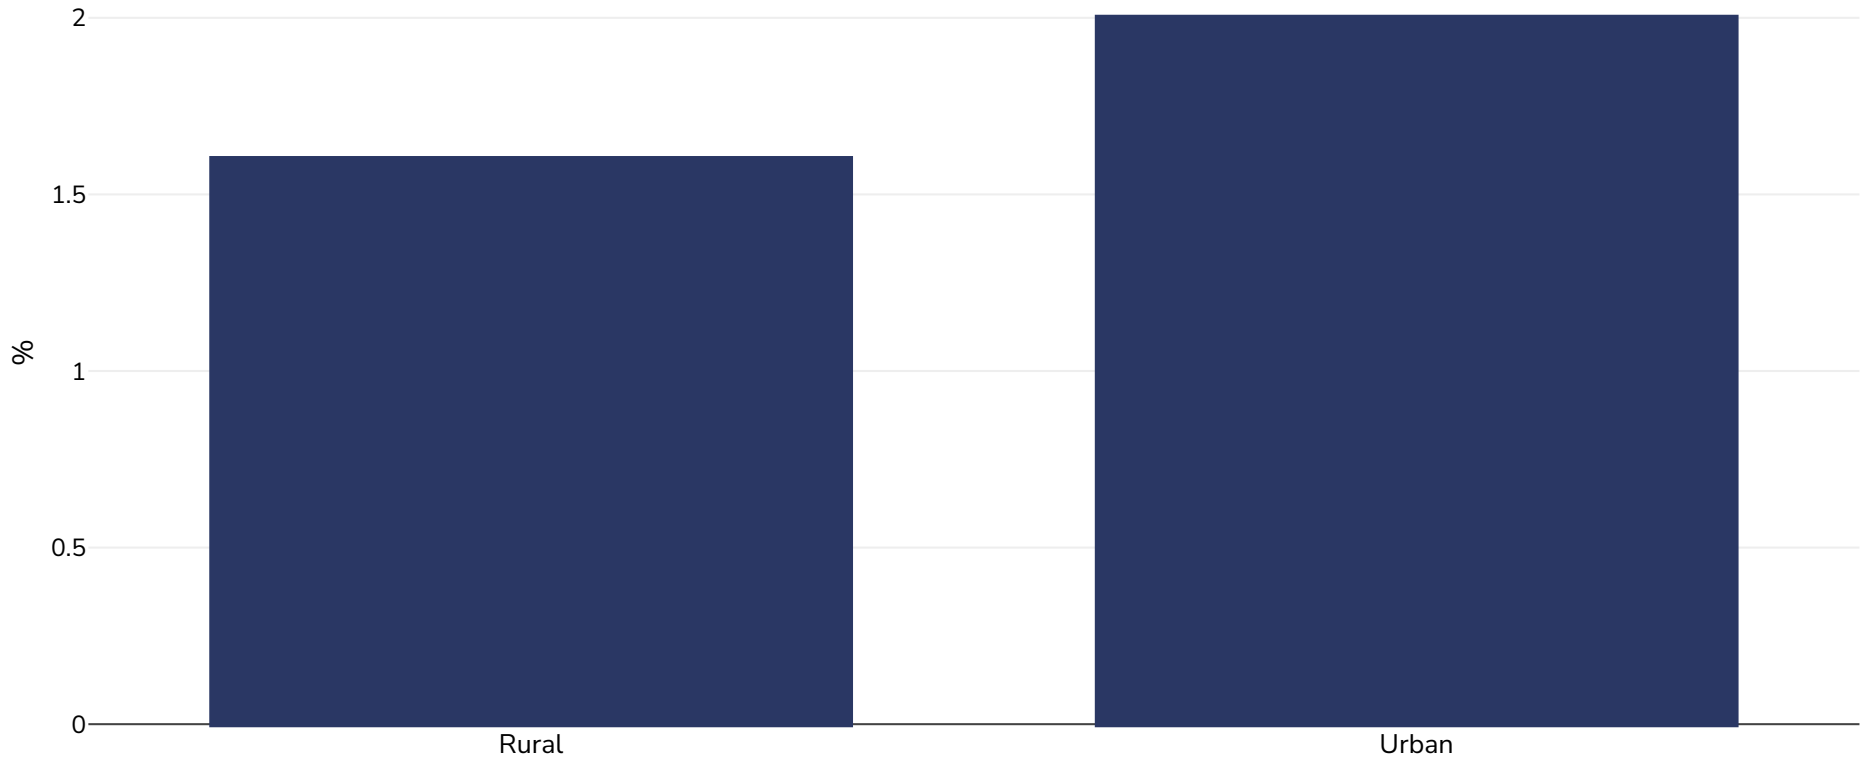

# Benin: Overweight/obesity by region

Infants, 2014

Overweight or obesity

**Sample size:** 11979

**References:** MICS: Enquête par grappes à indicateurs multiples 2014, Rapport final , Cotonou, Bénin : Institut national de la statistique et de l'analyse économique