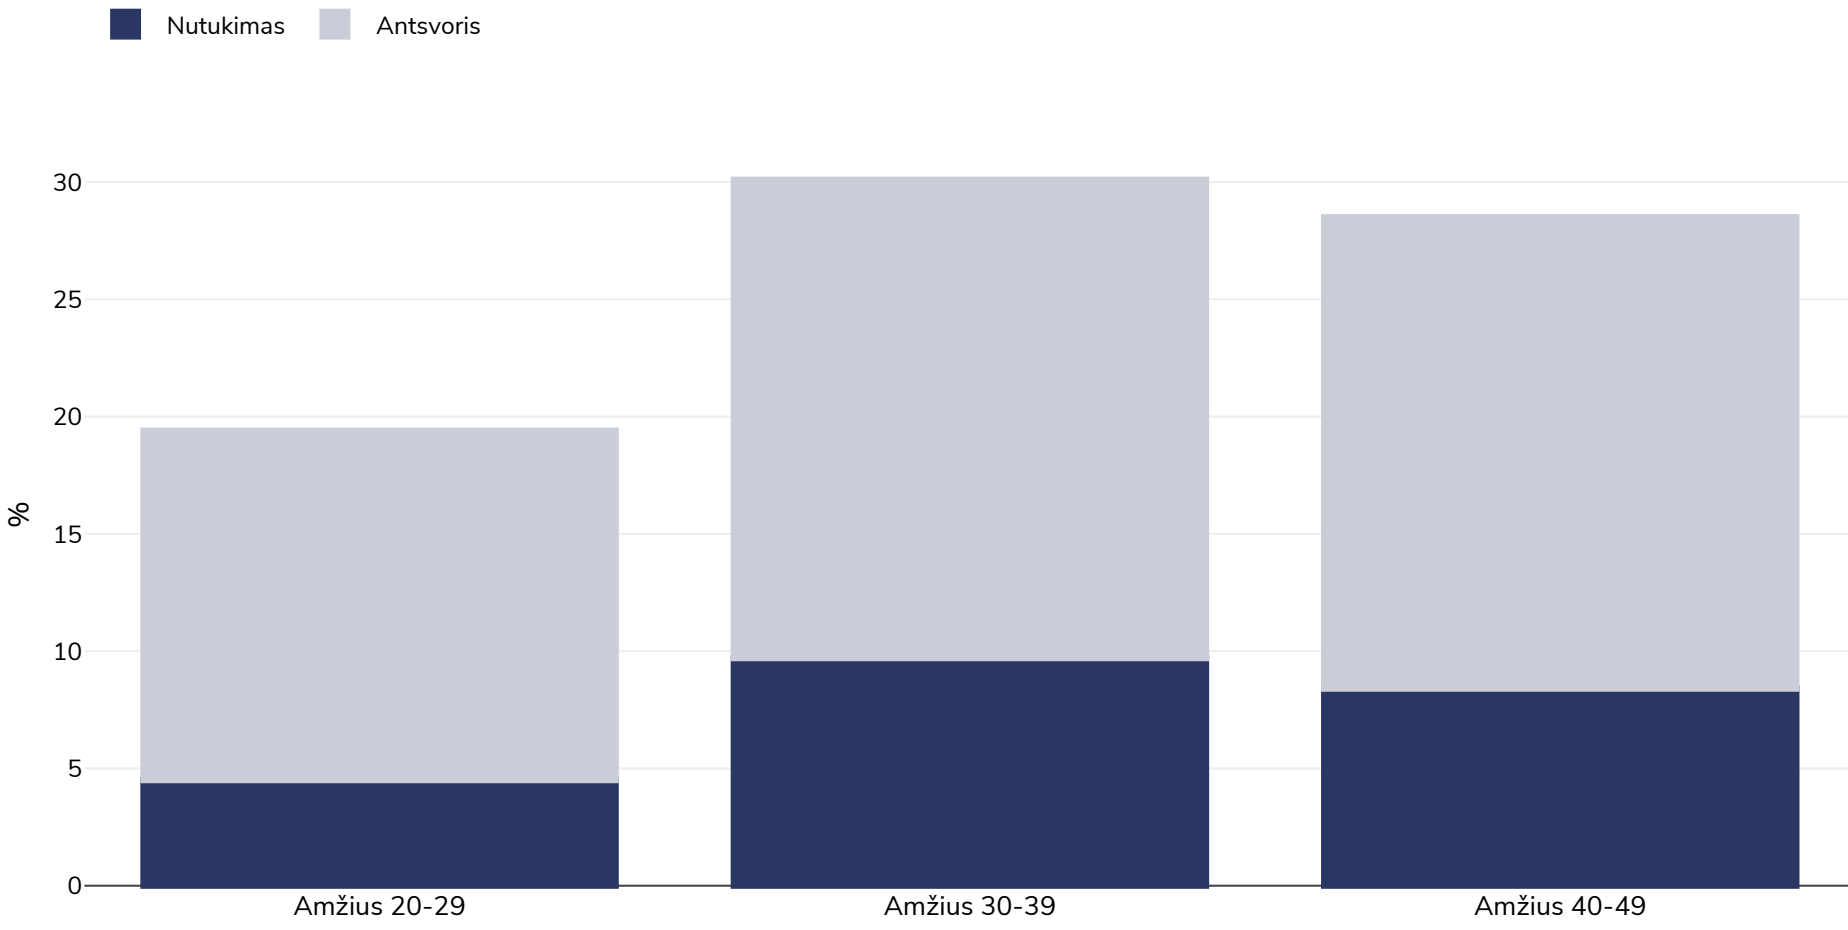

Burkina Fasa: Antsvoris / nutukimas pagal amžių

Moterys, 2021

Tyrimo tipas:	Išmatuotas
Imties dydis:	6019
Teritorija:	Nacionalinis
Nuorodos:	INSD et ICF. 2023. Enquête Démographique et de Santé du Burkina Faso 2021. Ouagadougou, Burkina Faso et Rockville, Maryland, USA : INSD et ICF

Pastabos (tik anglų k.): Pregnant women and women who had given birth in the previous 2 months are excluded.

Jei nenurodyta kitaip, antsvoris reiškia KMI nuo 25 kg iki 29,9 kg/m², nutukimas – didesnj nei 30 kg/m² KMI..