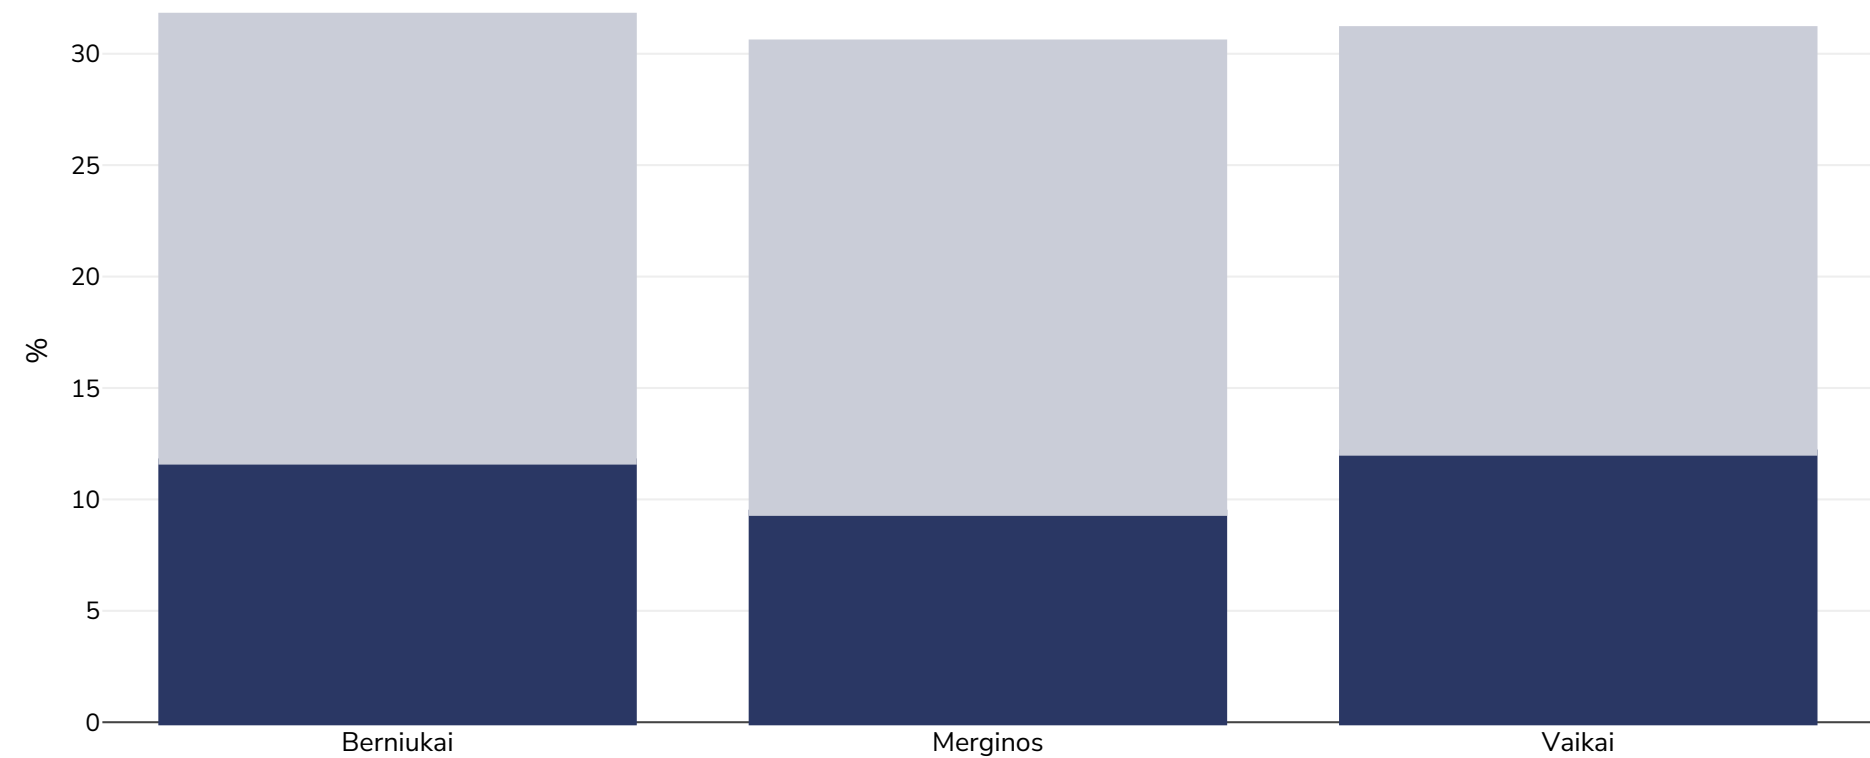

# Å vedija: Nutukimo paplitimas

Vaikai, 2018-2020

■ Nutukimas ■ Antsvoris

<b>Tyrimo tipas:</b>	IÅjmatuotas
<b>AmÅ¼ius:</b>	7
<b>Imties dydis:</b>	12658
<b>Teritorija:</b>	Nacionalinis
<b>Nuorodos:</b>	Report on the fifth round of data collection, 2018–2020: WHO European Childhood Obesity Surveillance Initiative (COSI). Copenhagen: WHO Regional Office for Europe; 2022. Licence: CC BY-NC-SA 3.0 IGO.
<b>Cutoffs:</b>	WHO 2007