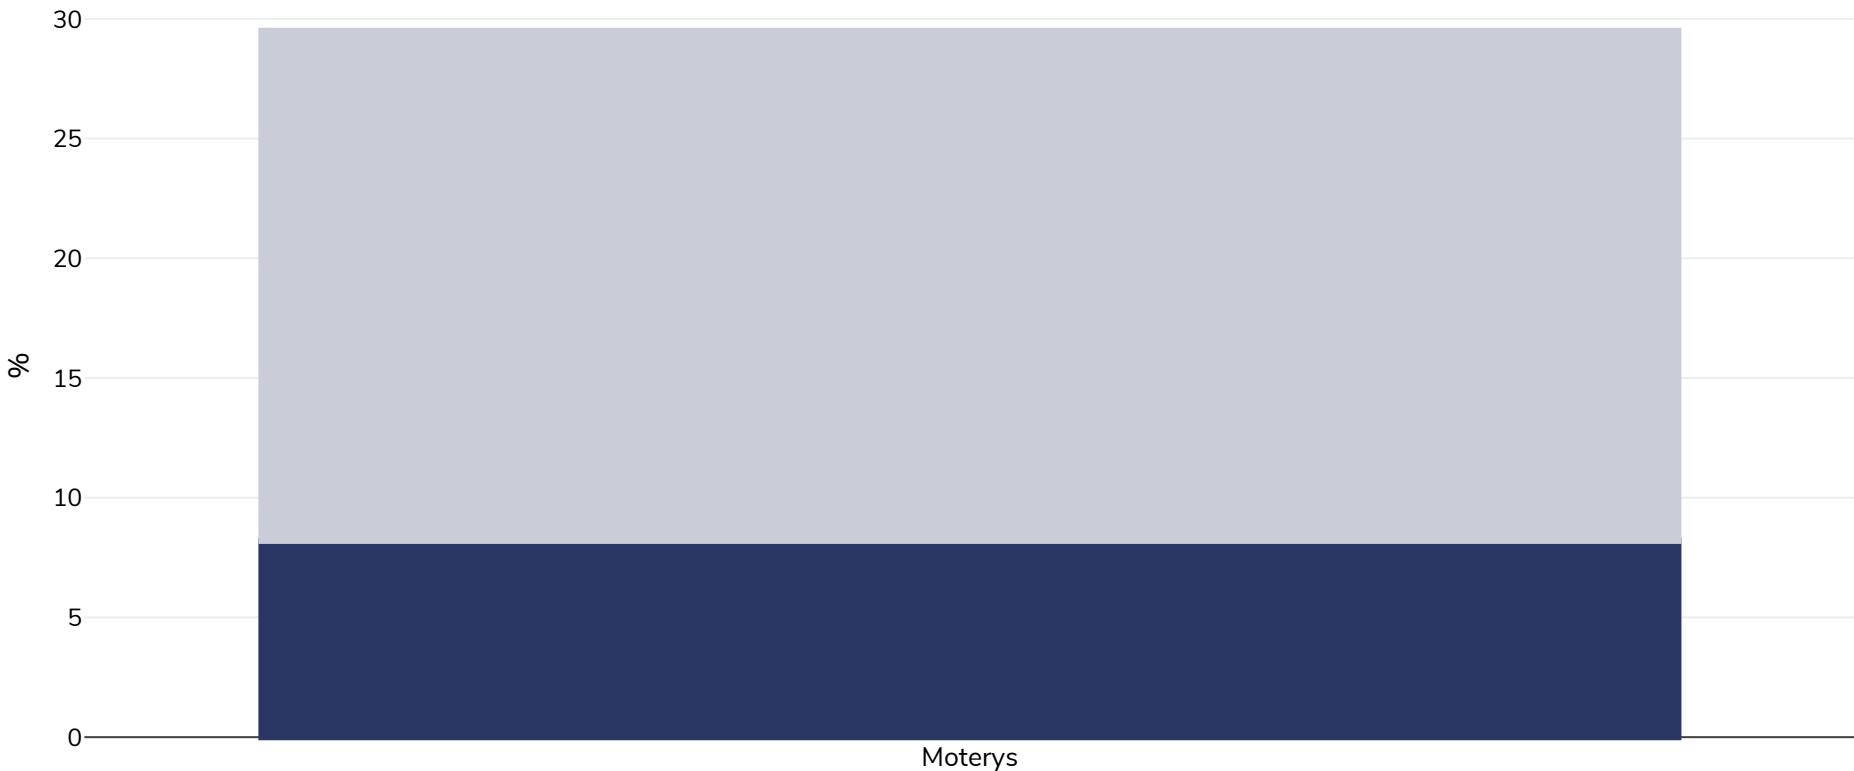

Gabonas: Nutukimo paplitimas

Moterys, 2000

■ Nutukimas ■ Antsvoris

Tyrimo tipas:	Išmatuotas
Amžius:	15-49
Imties dydis:	2190
Teritorija:	Nacionalinis
Nuorodos:	Demographic Health Survey 2000

Jei nenurodyta kitaip, antsvoris reiškia KMI nuo 25 kg iki 29,9 kg/m², nutukimas – didesnį nei 30 kg/m² KMI..