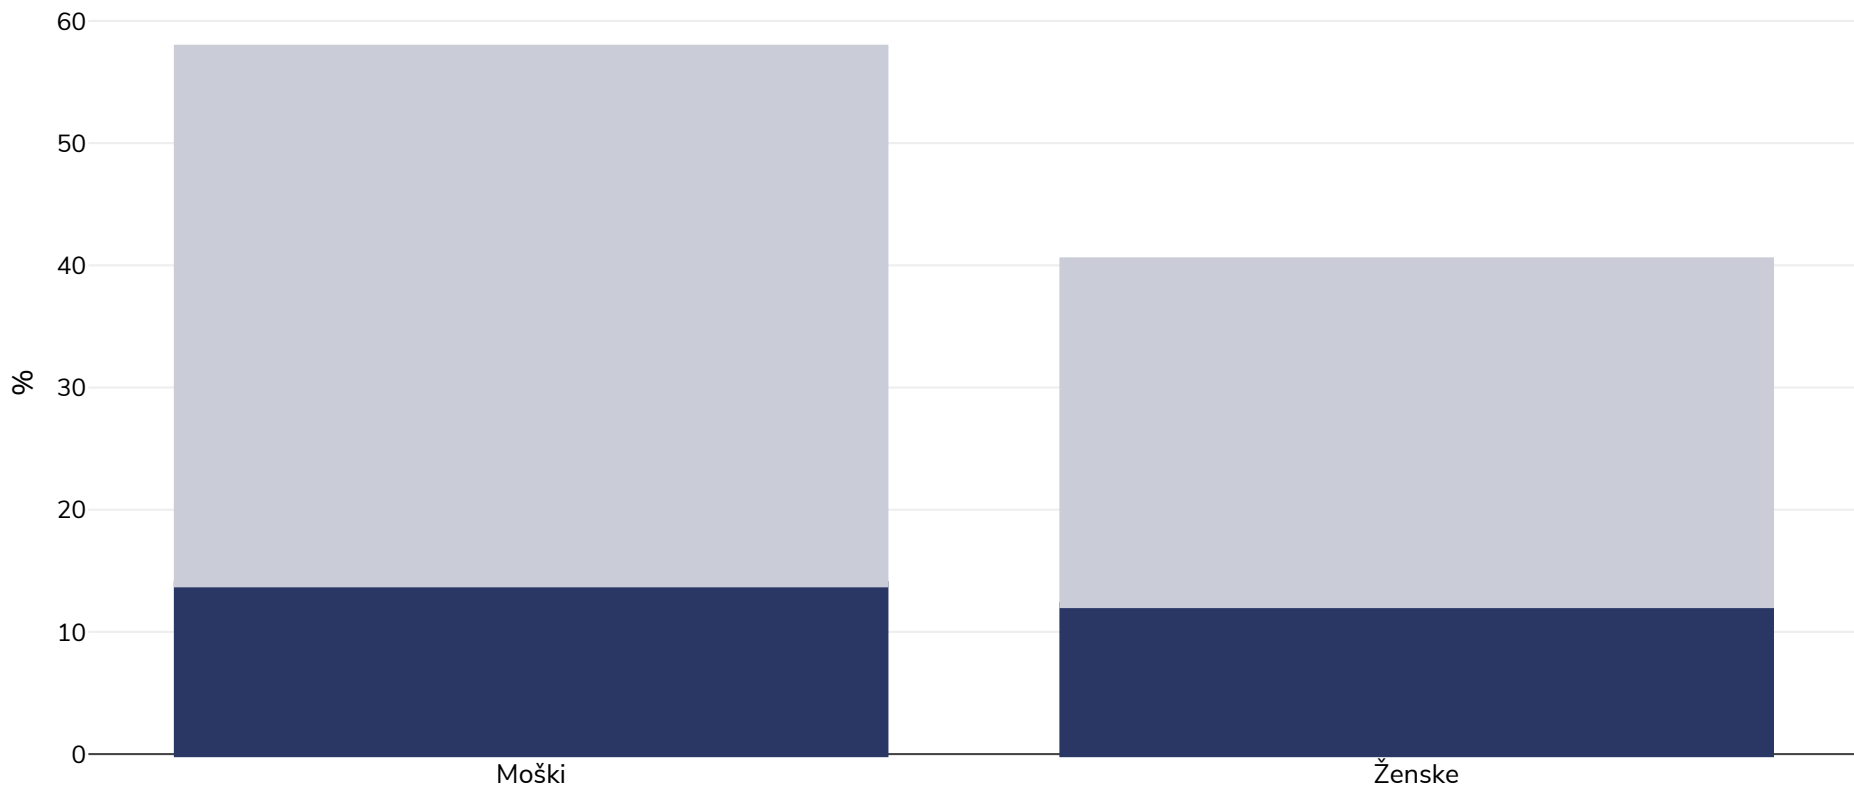

Norveška: Razširjenost debelosti

Odrasli, 2014

■ Debelost ■ Prekomerna telesna teža

Vrsta ankete: Samoprijavljeni

Starost: 18+

Zajeto območje: Na državni ravni

Literatura: 2014 Eurostat Database: http://appsso.eurostat.ec.europa.eu/nui/show.do?dataset=hlth_ehis_bm1e&lang=en (last accessed 25.08.20)

Če ni navedeno drugače, se prekomerna teža nanaša na ITM med 25 kg in 29,9 kg/m², debelost pa na ITM, višji od 30 kg/m².