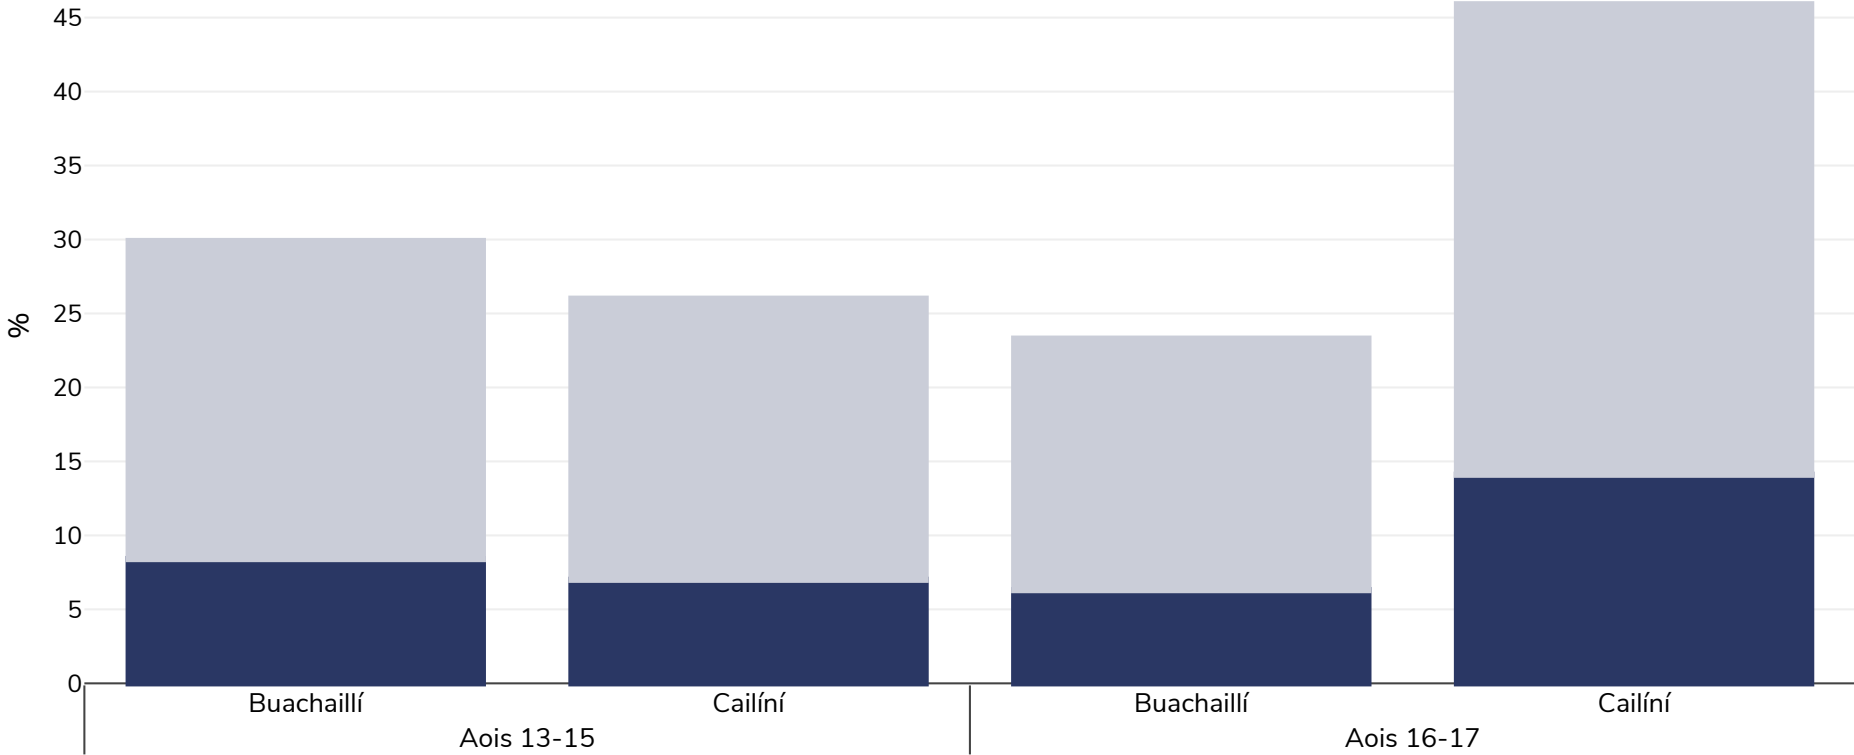

# Guatamala: Rómheáchán/murtall de réir aoise

Páistí, 2015

Murtall Rómheáchan

Cineál an tsuirbhé: Féintuairiscithe

Samplamhéid: 4374

Ceantar Clúdaithe: Náisiúnta

Tagairtí: Global School-based Student Health Survey, Guatemala ,2015 Fact Sheet [https://www.who.int/ncds/surveillance/gshs/gshs\\_fs\\_guatemala\\_2015.pdf](https://www.who.int/ncds/surveillance/gshs/gshs_fs_guatemala_2015.pdf) (last accessed 28.09.20)

Cutoffs: WHO