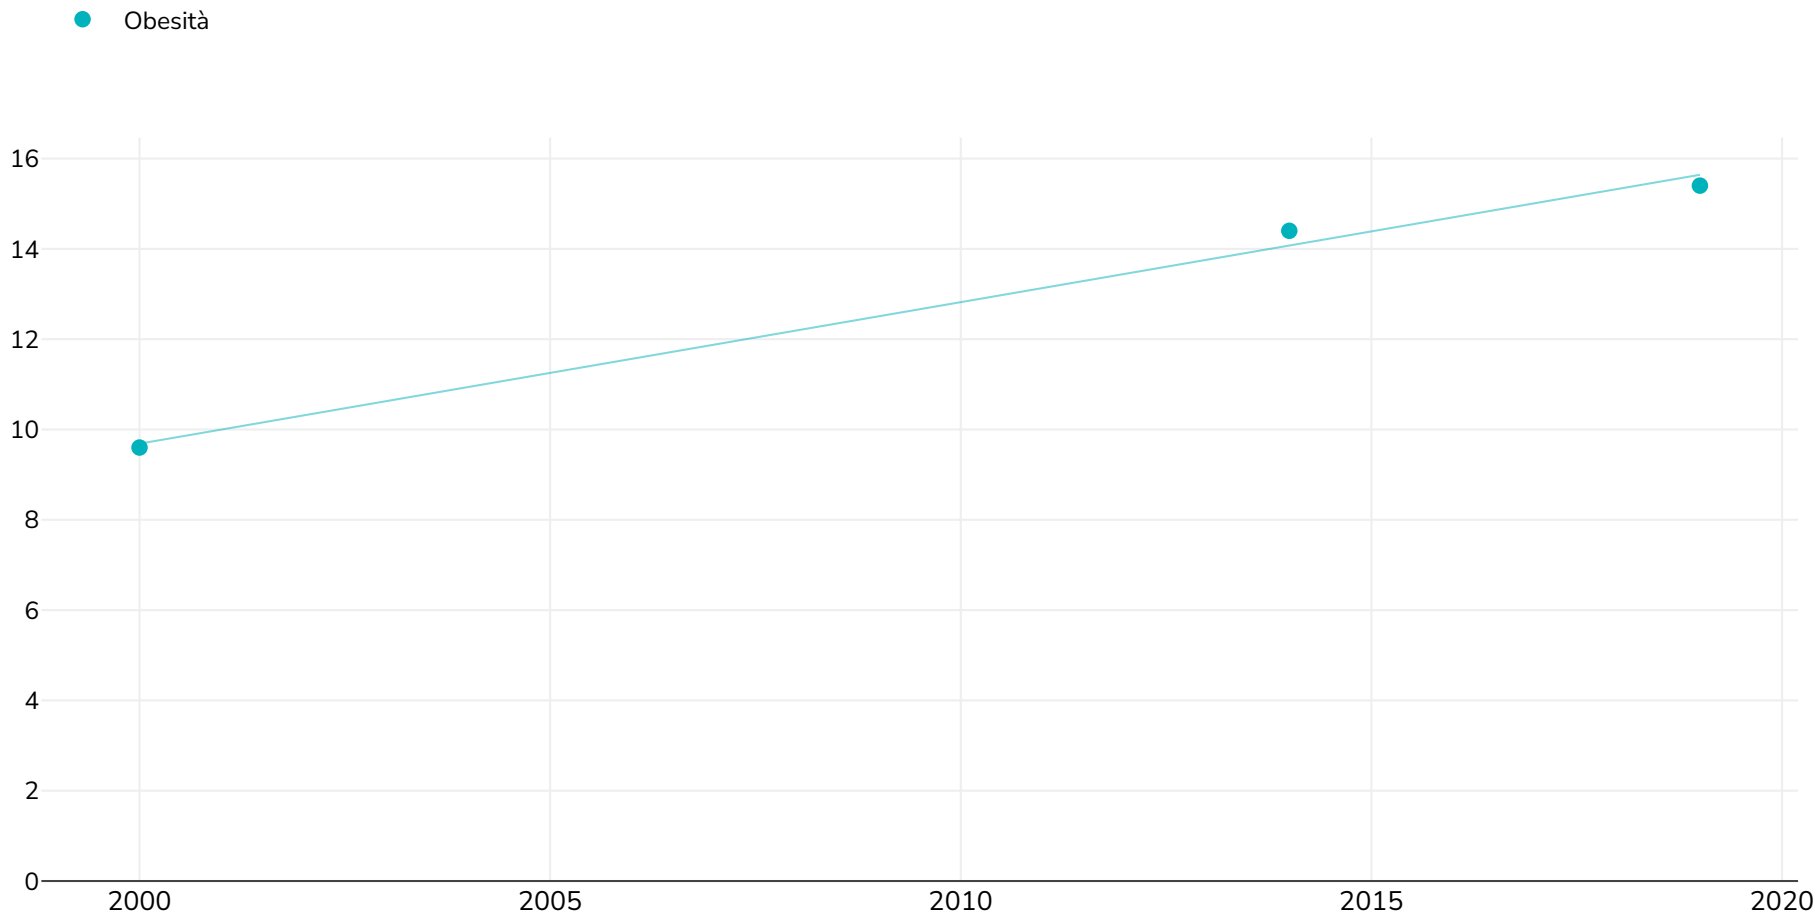

# Svezia: Trend Sweden adult obesity 2000 2019

Donne

Tipo di sondaggio:

Auto-riferito

Riferimenti:

For full details of references visit <https://data.worldobesity.org/>

Note (disponibile solo in inglese):

Eurostat

*Potrebbero essere state utilizzate metodologie diverse di raccolta dei dati e per questo motivo i dati di indagini diverse potrebbero non essere direttamente comparabili.*