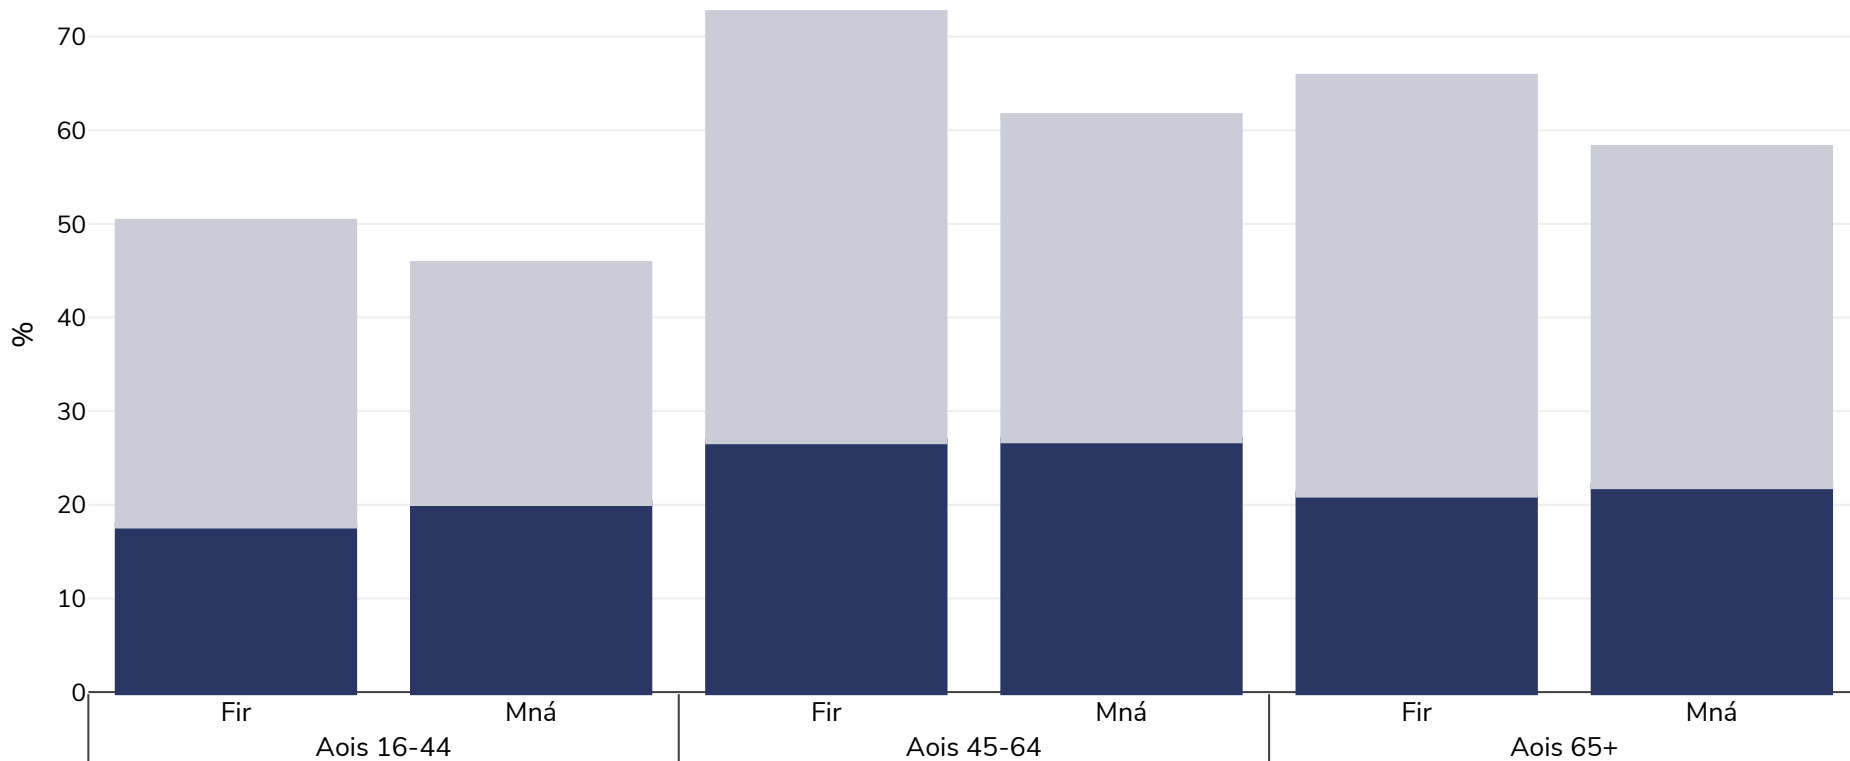

An Bhreatain Bheag: Rómheáchán/murtall de réir aoise

Daoine Fásta, 2013-2014

■ Murtall ■ Rómheáchan

Cineál an tsuirbhé:

Féintuairiscithe

Samplamhéid:

14170

Ceantar Clúdaithe:

Náisiúnta

Tagairtí:

Welsh Health Survey <http://gov.wales/statistics-and-research/welsh-health-survey/?lang=en> (last accessed 12th June 2014)

Mura gcuirtear a mhalairt in iúl, is ionann rómheáchan agus ICM idir 25kg agus 29.9kg/m², is ionann murtall agus ICM níos mó ná 30kg/m².