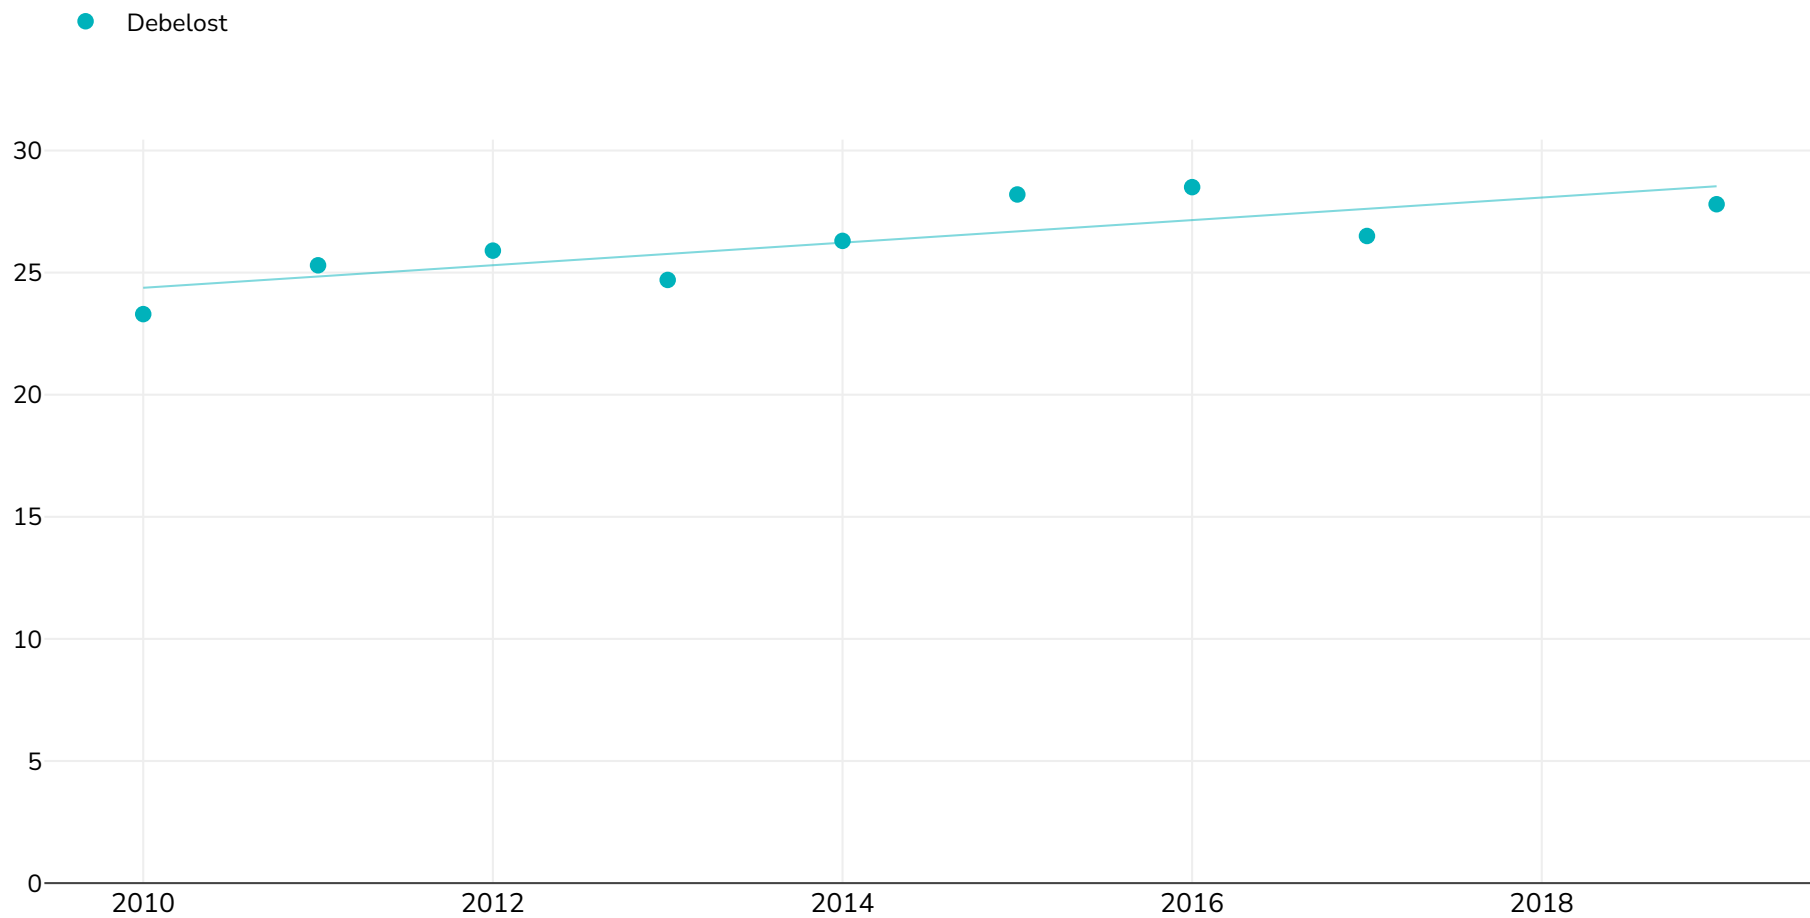

Severna Irska: % Adults living with obesity in Northern Ireland 2010-2019

Moški

Vrsta ankete:

Izmerjeni

Literatura:

For full details of references visit <https://data.worldobesity.org/>

Če ni navedeno drugače, se prekomerna teža nanaša na ITM med 25 kg in 29,9 kg/m², debelost pa na ITM, višji od 30 kg/m².