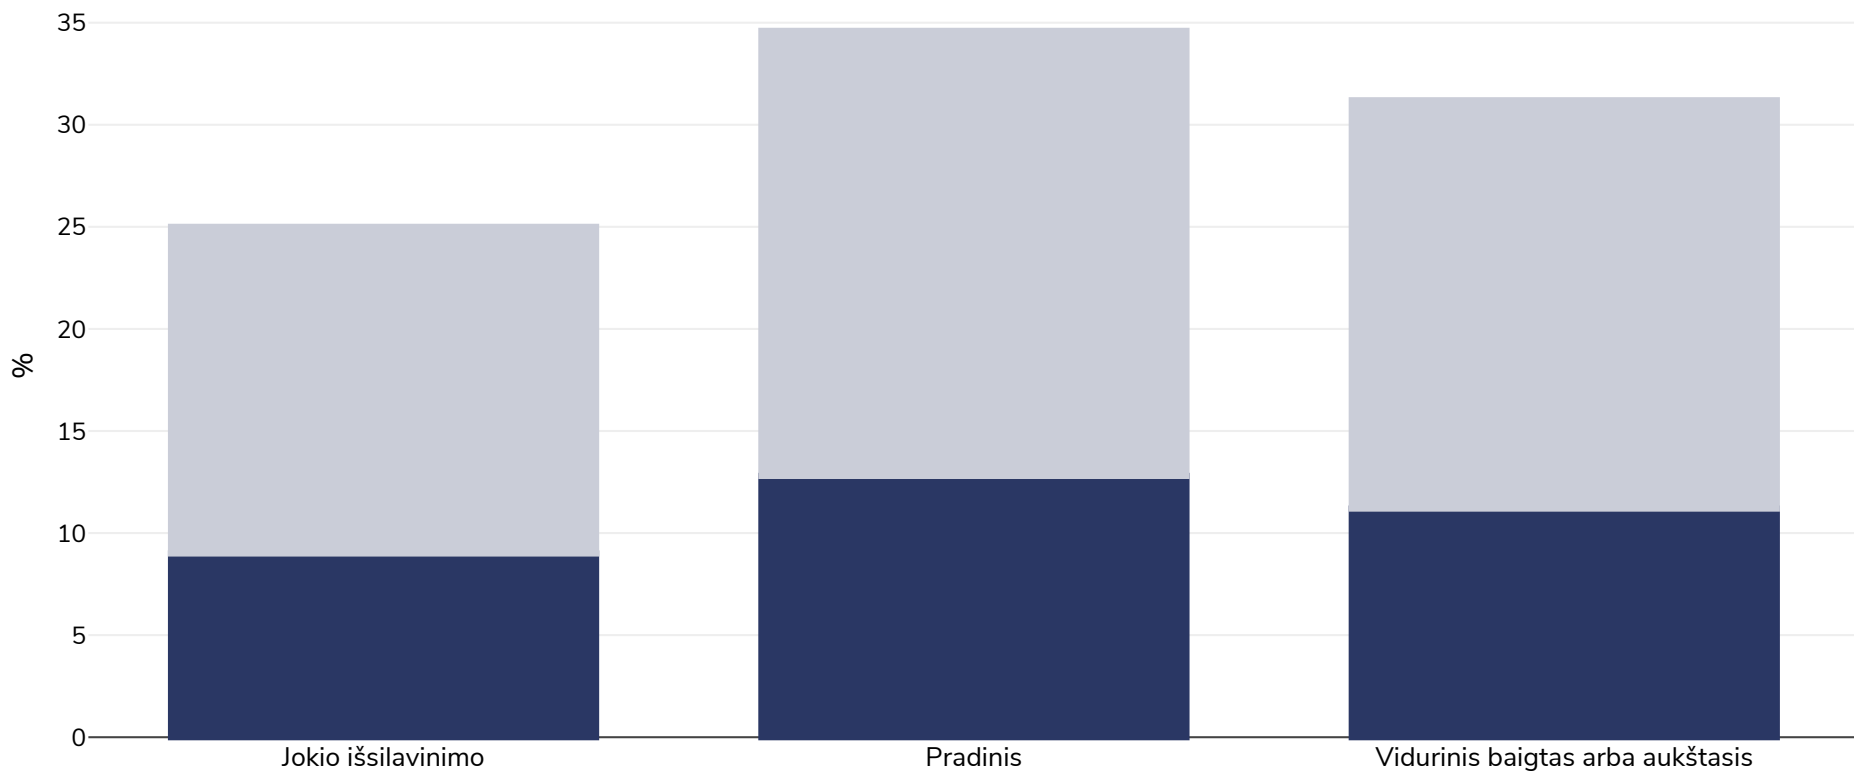

Togas: Overweight/obesity by education

Moterys, 2013-2014

■ Nutukimas ■ Antsvoris

Tyrimo tipas:	Išmatuotas
Amžius:	15-49
Imties dydis:	4316
Teritorija:	Nacionalinis
Nuorodos:	Demographic Health Survey Togo 2013-4
Pastabos (tik anglų k.):	Demographic Health Survey data includes ever married women aged 15-49 years only and may include males aged 15-59.

Jeigu nenurodyta kitaip, antsvoris reiškia KMI nuo 25 kg iki 29,9 kg/m², nutukimas – didesnis nei 30 kg/m² KMI..