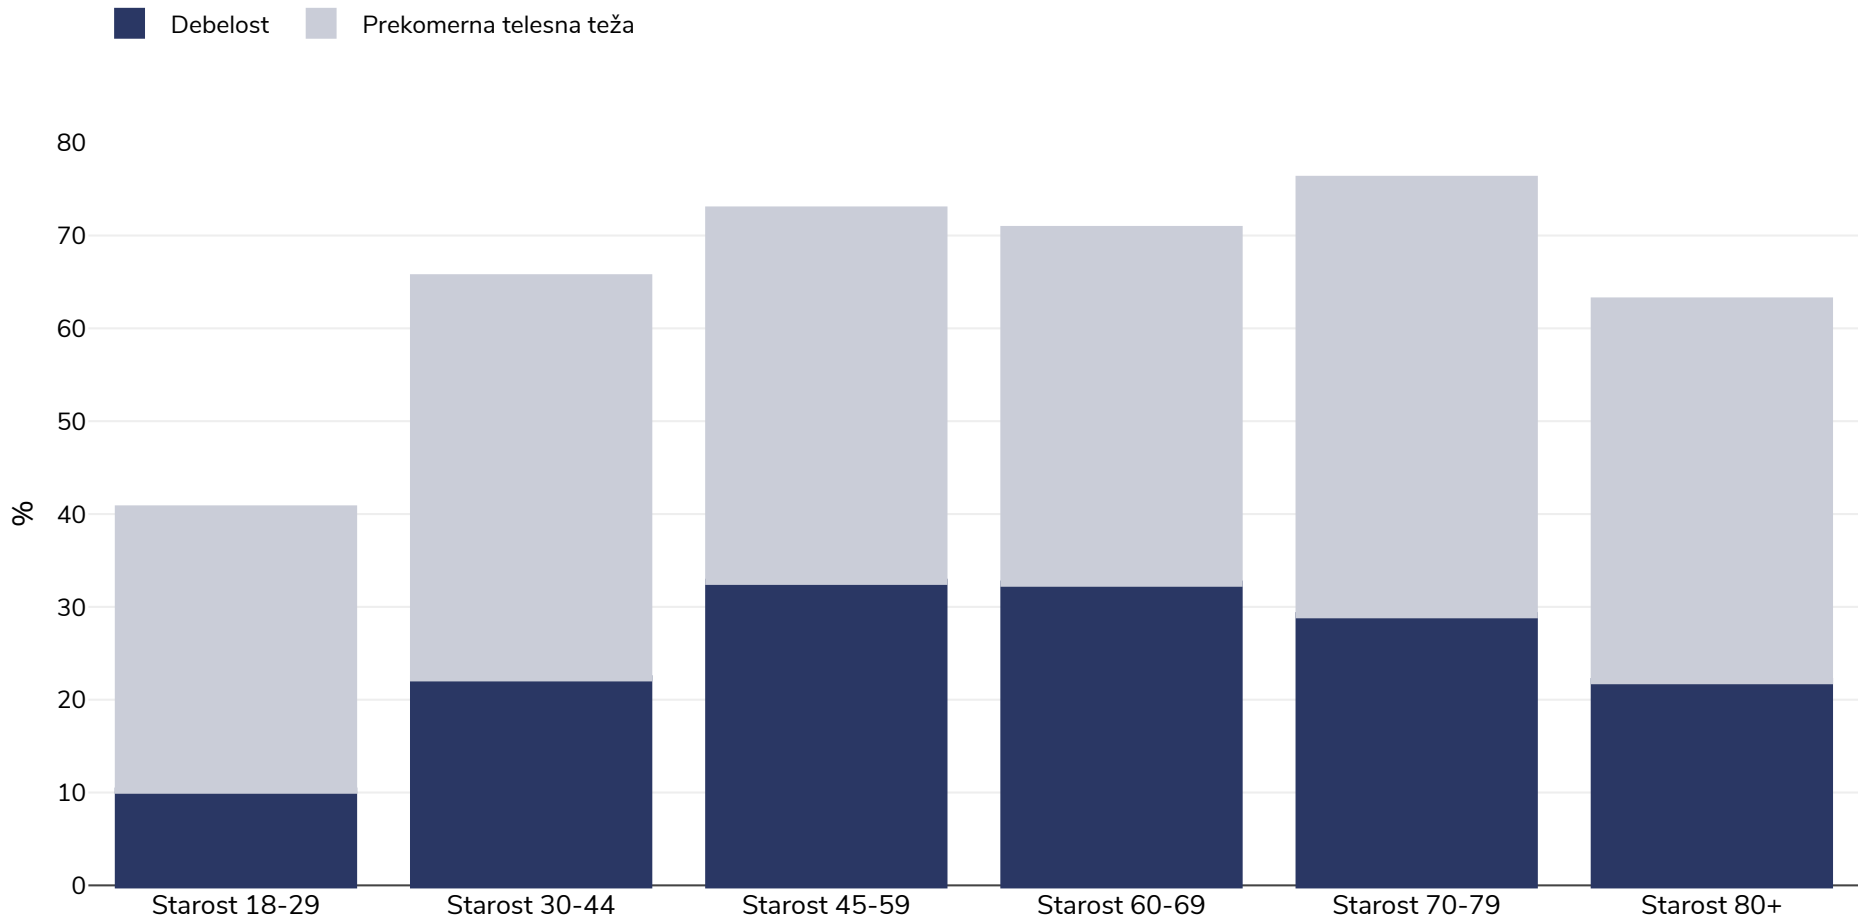

Savdska Arabija: Prekomerna telesna teža/debelost glede na starost

Odrasli, 2019

Vrsta ankete: Izmerjeni

Obseg vzorcev: 7890

Zajeto območje: Na državni ravni

Literatura: 2019 Kingdom of Saudi Arabia World Health Survey. <https://www.moh.gov.sa/en/Ministry/Statistics/Population-Health-Indicators/Documents/World-Health-Survey-Saudi-Arabia.pdf> (Accessed 16.11.2021)

Če ni navedeno drugače, se prekomerna teža nanaša na ITM med 25 kg in 29,9 kg/m², debelost pa na ITM, višji od 30 kg/m².