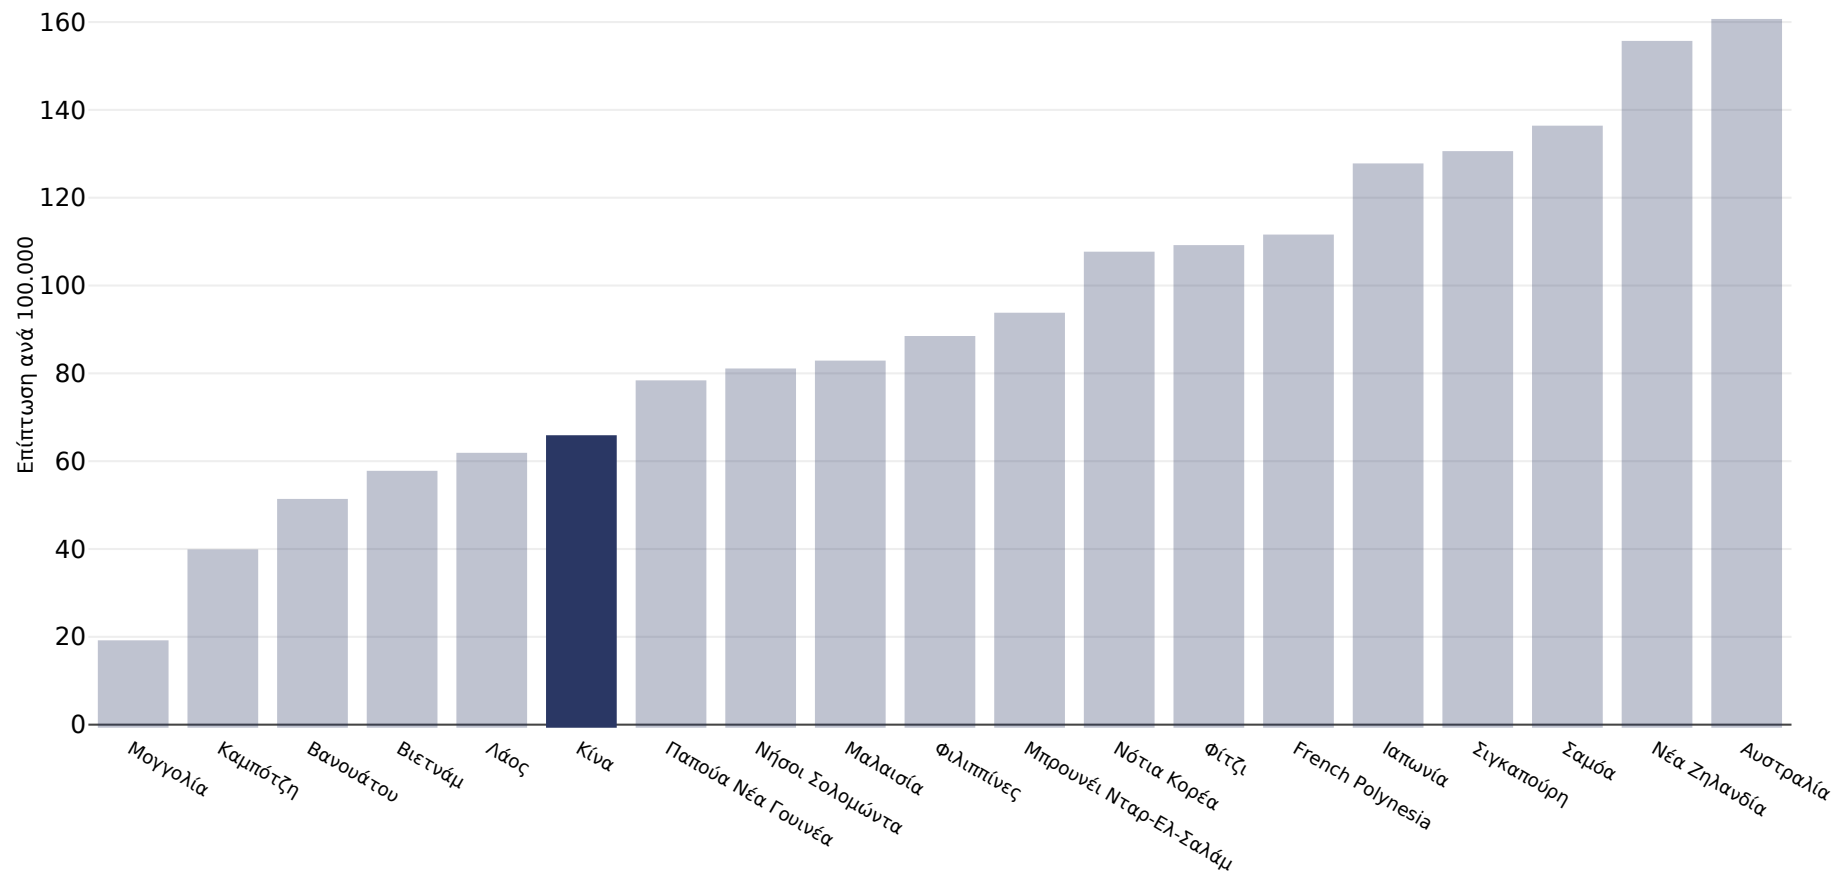

# Κίνα: Breast cancer

Γυναίκες, 2020

**Ηλικία:** 20+

**Γεωγραφική κάλυψη:** Εθνική

**Παραπομπές:** Ferlay J, Ervik M, Lam F, Colombet M, Mery L, Piñeros M, Znaor A, Soerjomataram I, Bray F (2020). Global Cancer Observatory: Cancer Today. Lyon, France: International Agency for Research on Cancer. Available from: <https://gco.iarc.fr/today>, accessed 10.01.2089

**Ορισμοί:** Age-standardized incidence rates per 100 000