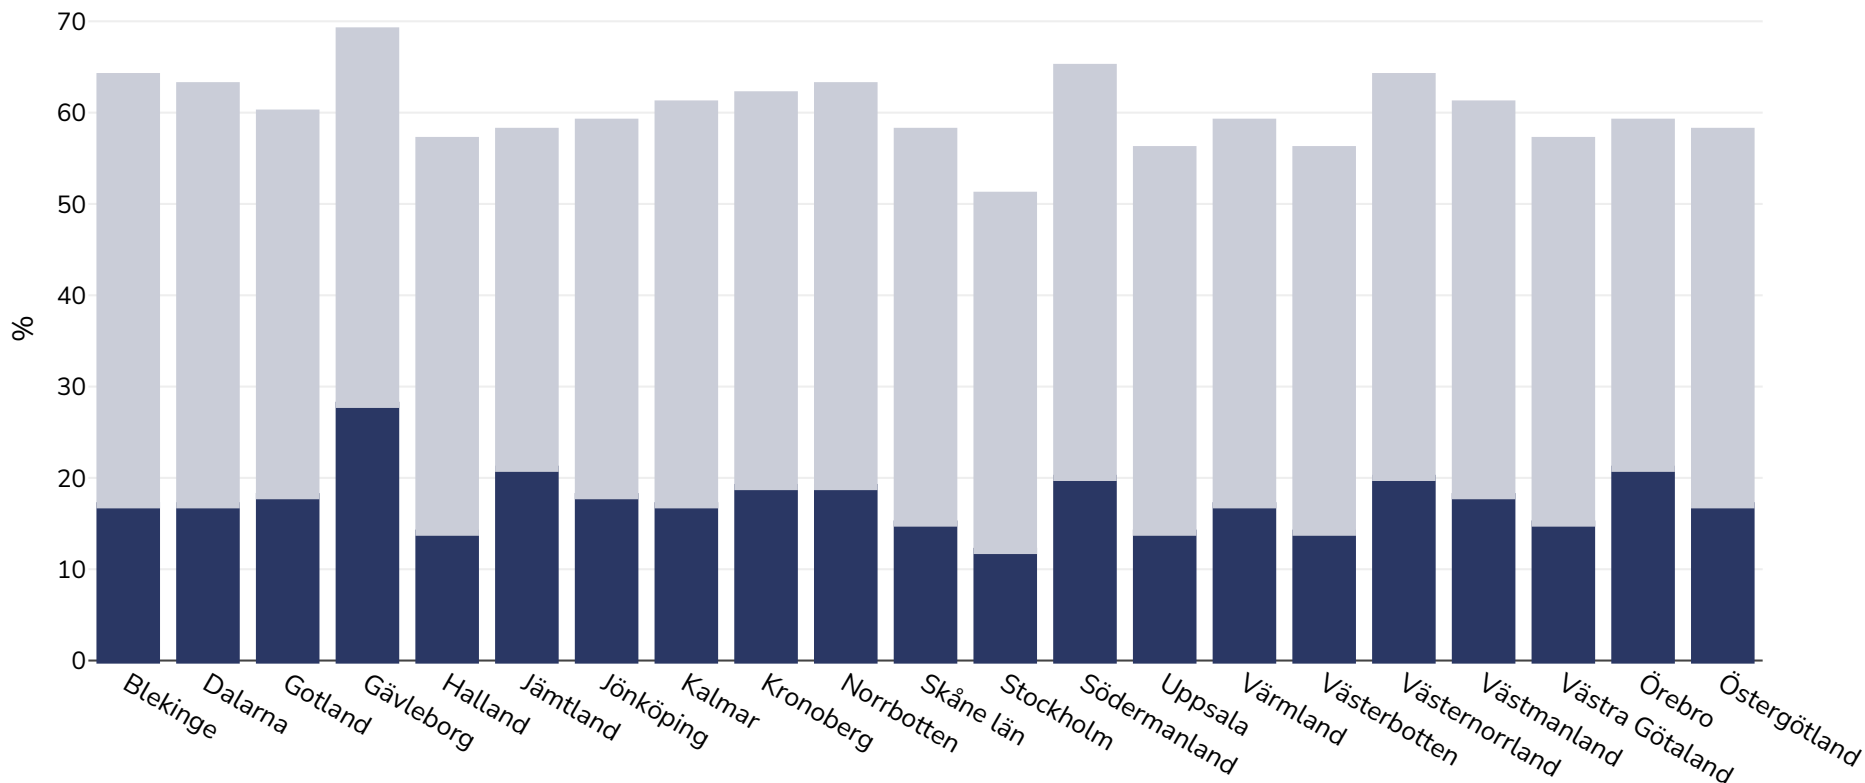

An tSualainn: Overweight/obesity by region

Fir, 2017-2020

Murtall Rómheáchan

Cineál an tsuirbhé: Féintuairiscithe

Aois: 16+

Samplamhéid: 32860

Ceantar Clúdaithe: Náisiúnta

Tagairtí: National Public Health Survey 2017-2020. Available at http://fohm-app.folkhalsomyndigheten.se/Folkhalsodata/pxweb/sv/B_HLV/B_HLV__bFyshals__bbeFyshalsvikt/hlv1bmixreg.px/ (last accessed 09.03.21)

Mura gcuirtear a mhalairt in iúl, is ionann rómheáchan agus ICM idir 25kg agus 29.9kg/m², is ionann murtall agus ICM níos mó ná 30kg/m².