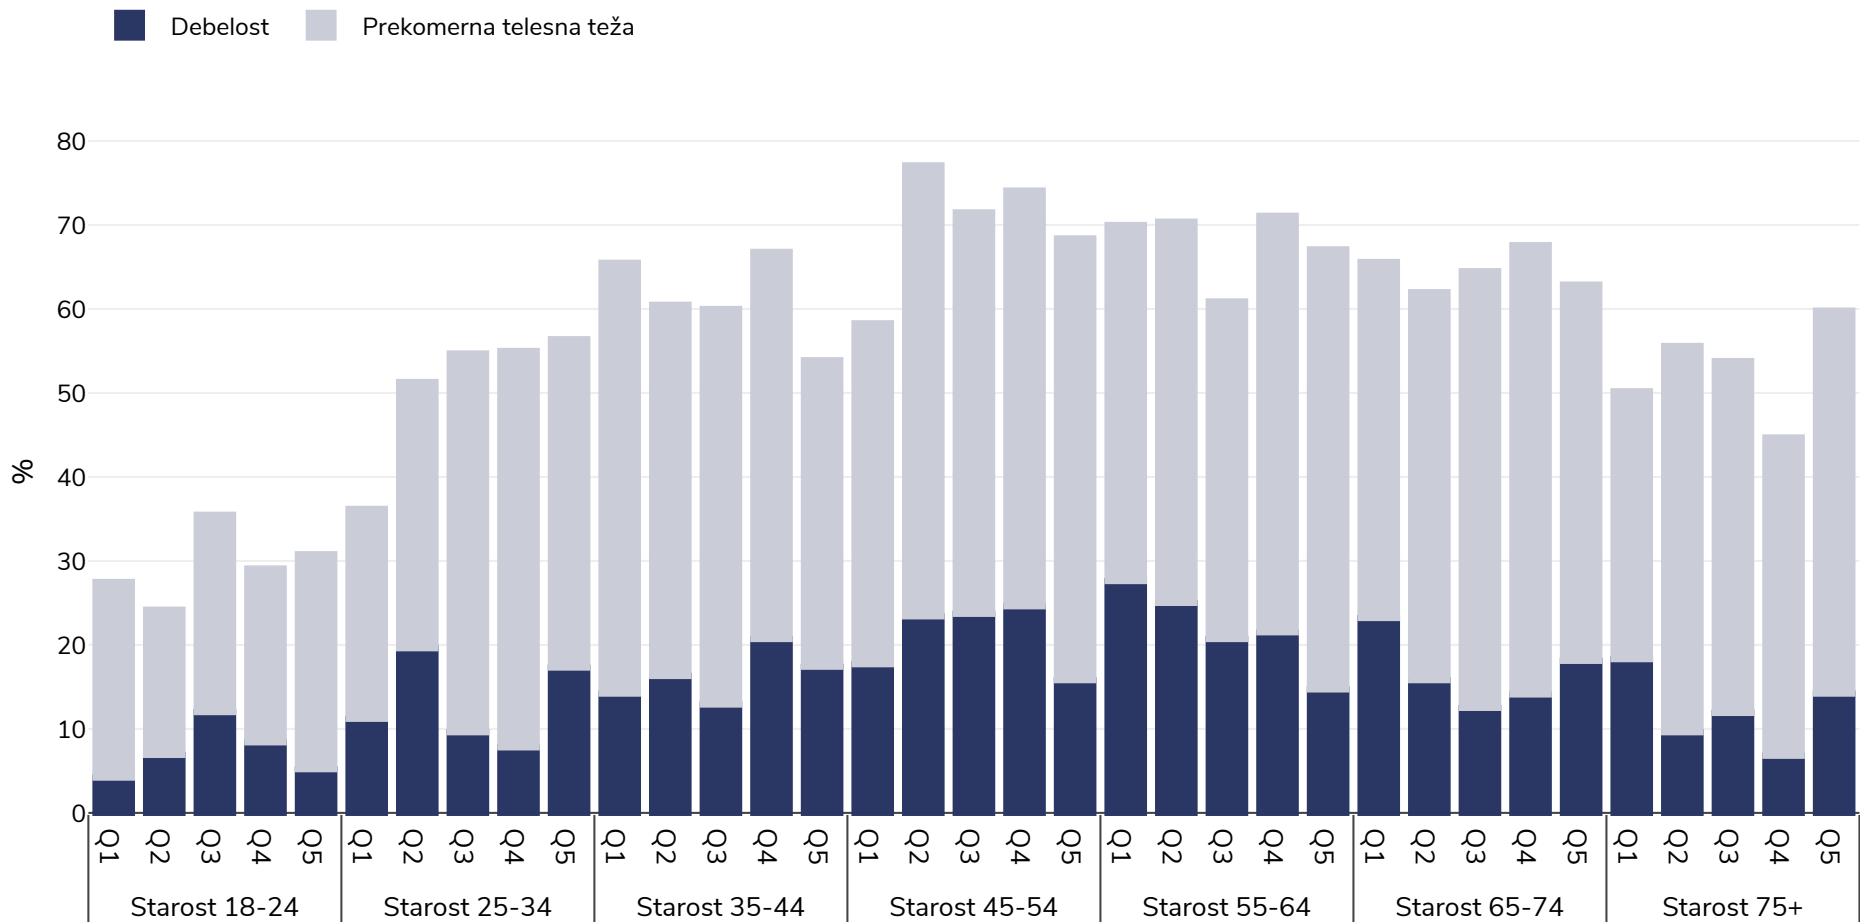

Norveška: Overweight/obesity by age and socio-economic group

Moški, 2019

Vrsta ankete: Samoprijavljeni

Zajeto območje: Na državni ravni

Literatura: Eurostat 2019. Available at https://appsso.eurostat.ec.europa.eu/nui/show.do?dataset=hlth_ehis_bm1i&lang=en (last accessed 09.08.21).

Če ni navedeno drugače, se prekomerna teža nanaša na ITM med 25 kg in 29,9 kg/m², debelost pa na ITM, višji od 30 kg/m².