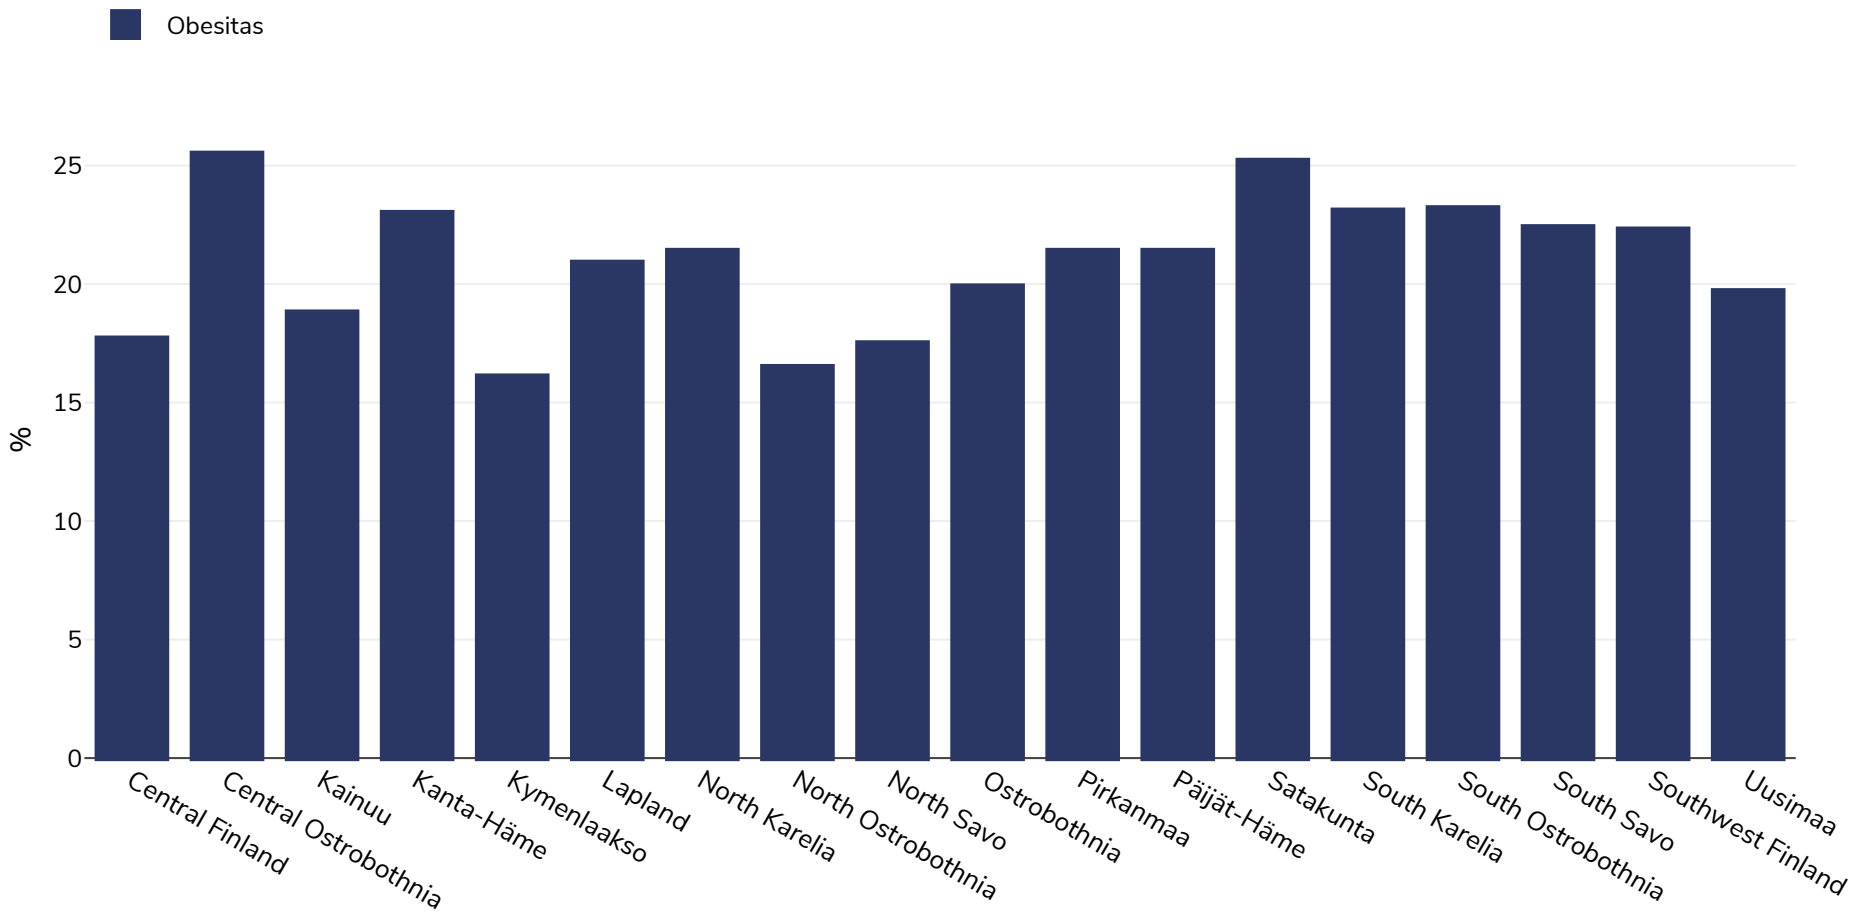

Finland: Overweight/obesity by region

Mannen, 2018

Type onderzoek:	Zelfgerapporteerd
Leeftijd:	20+
Monstergrootte:	10,000
In aanmerking komend gebied:	Nationaal
Referenties:	Finland National Health, Welfare and Services Survey (FinSote) - FinSote 2019 . Data available at: https://sotkanet.fi/sotkanet/en/haku?q=obesity . Last accessed: 27.05.21.

Tenzij anders vermeld, verwijst overgewicht naar een BMI tussen 25 kg en 29,9 kg/m², obesitas verwijst naar een BMI van meer dan 30 kg/m².