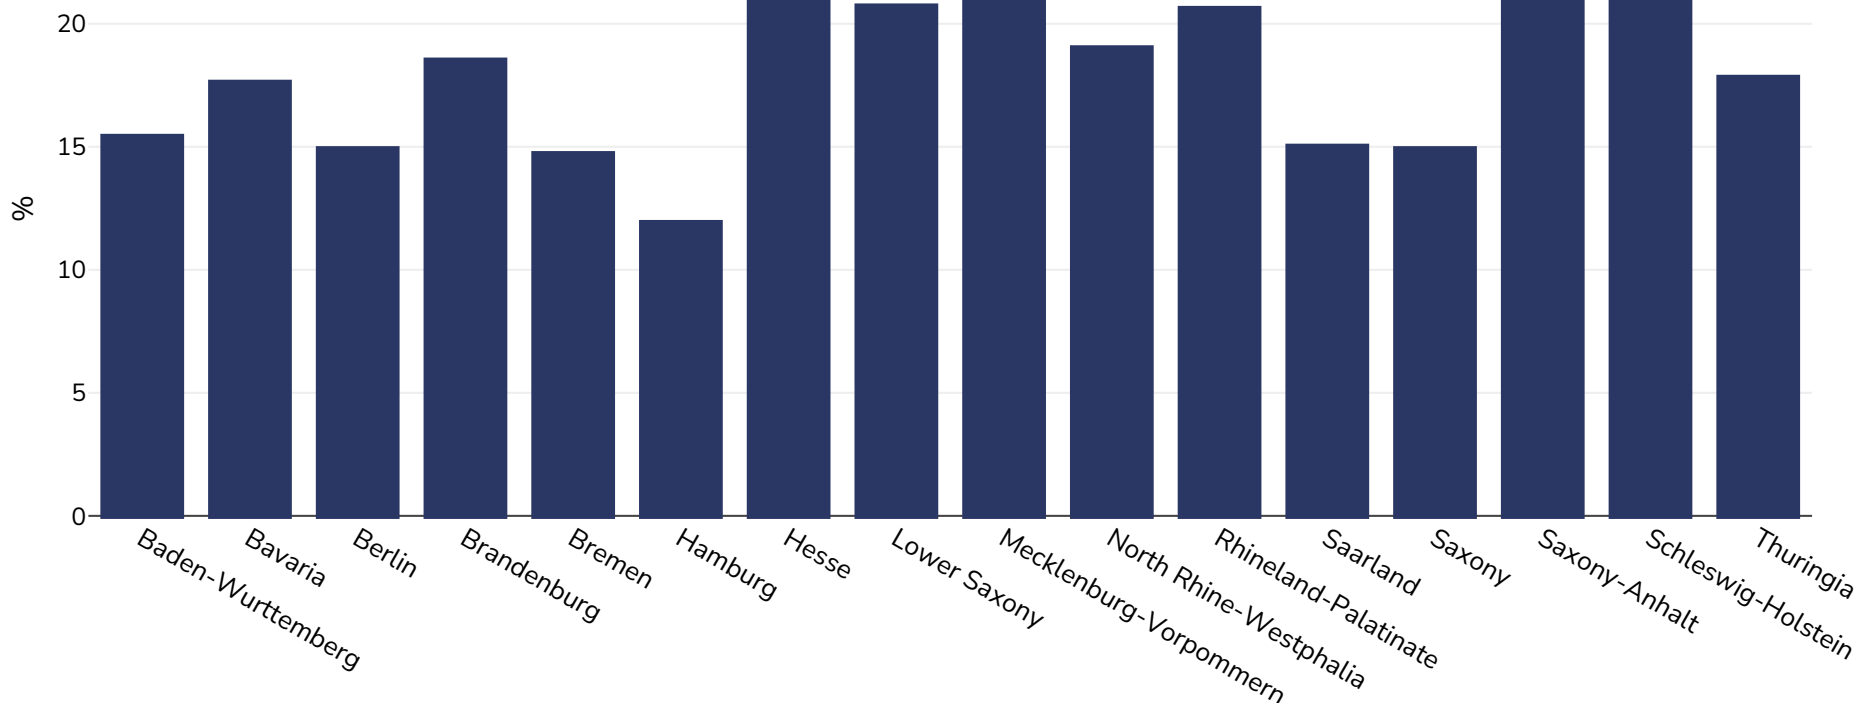

Vācija: Overweight/obesity by region

Virieši, 2014-2015

■ Aptaukošanās

Apsekojuma veids:

Pašu ziņojums

Vecums:

15+

Izlases lielums:

23791

Aptvertā teritorija:

Valsts

Atsauces:

Schienkiewitz, A, et al. "Overweight and Obesity among Adults in Germany." Journal of Health Monitoring, vol. 2, no. 2, 2017, edoc.rki.de/bitstream/handle/176904/2663/22n7R61x8fzk.pdf?sequence=1&isAllowed=y, DOI 10.17886/RKI-GBE-2017-038. Accessed 12 Apr. 2021.