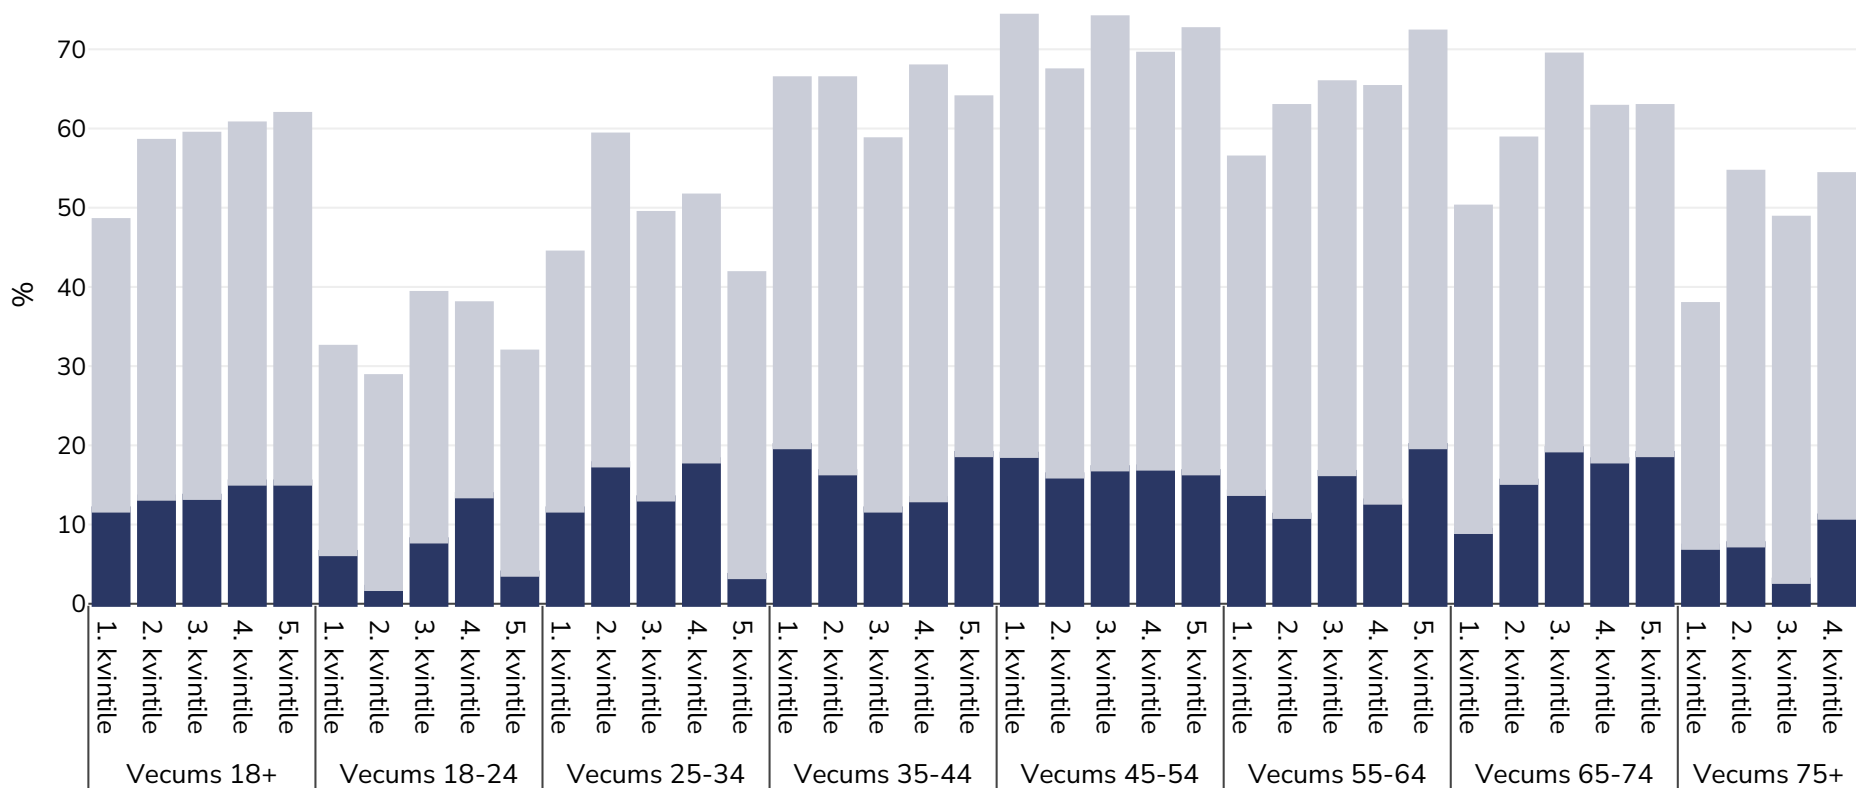

Norvēģija: Overweight/obesity by age and socio-economic group

Vīrieši, 2014

■ Aptaukošanās ■ Liekais svars

Apsekojuma veids:

Pašu ziņojums

Aptvertā teritorija:

Valsts

Atsauces:

2014 Eurostat - Socio economic - http://appsso.eurostat.ec.europa.eu/nui/show.do?dataset=hlt_h_ehis_bm1i&lang=en (last accessed 25.08.20)

Ja nav norādīts citādi, liekais svars attiecas uz ĶMI no 25 kg līdz 29,9 kg/m², aptaukošanās attiecas uz ĶMI, kas lielāks par 30 kg/m².