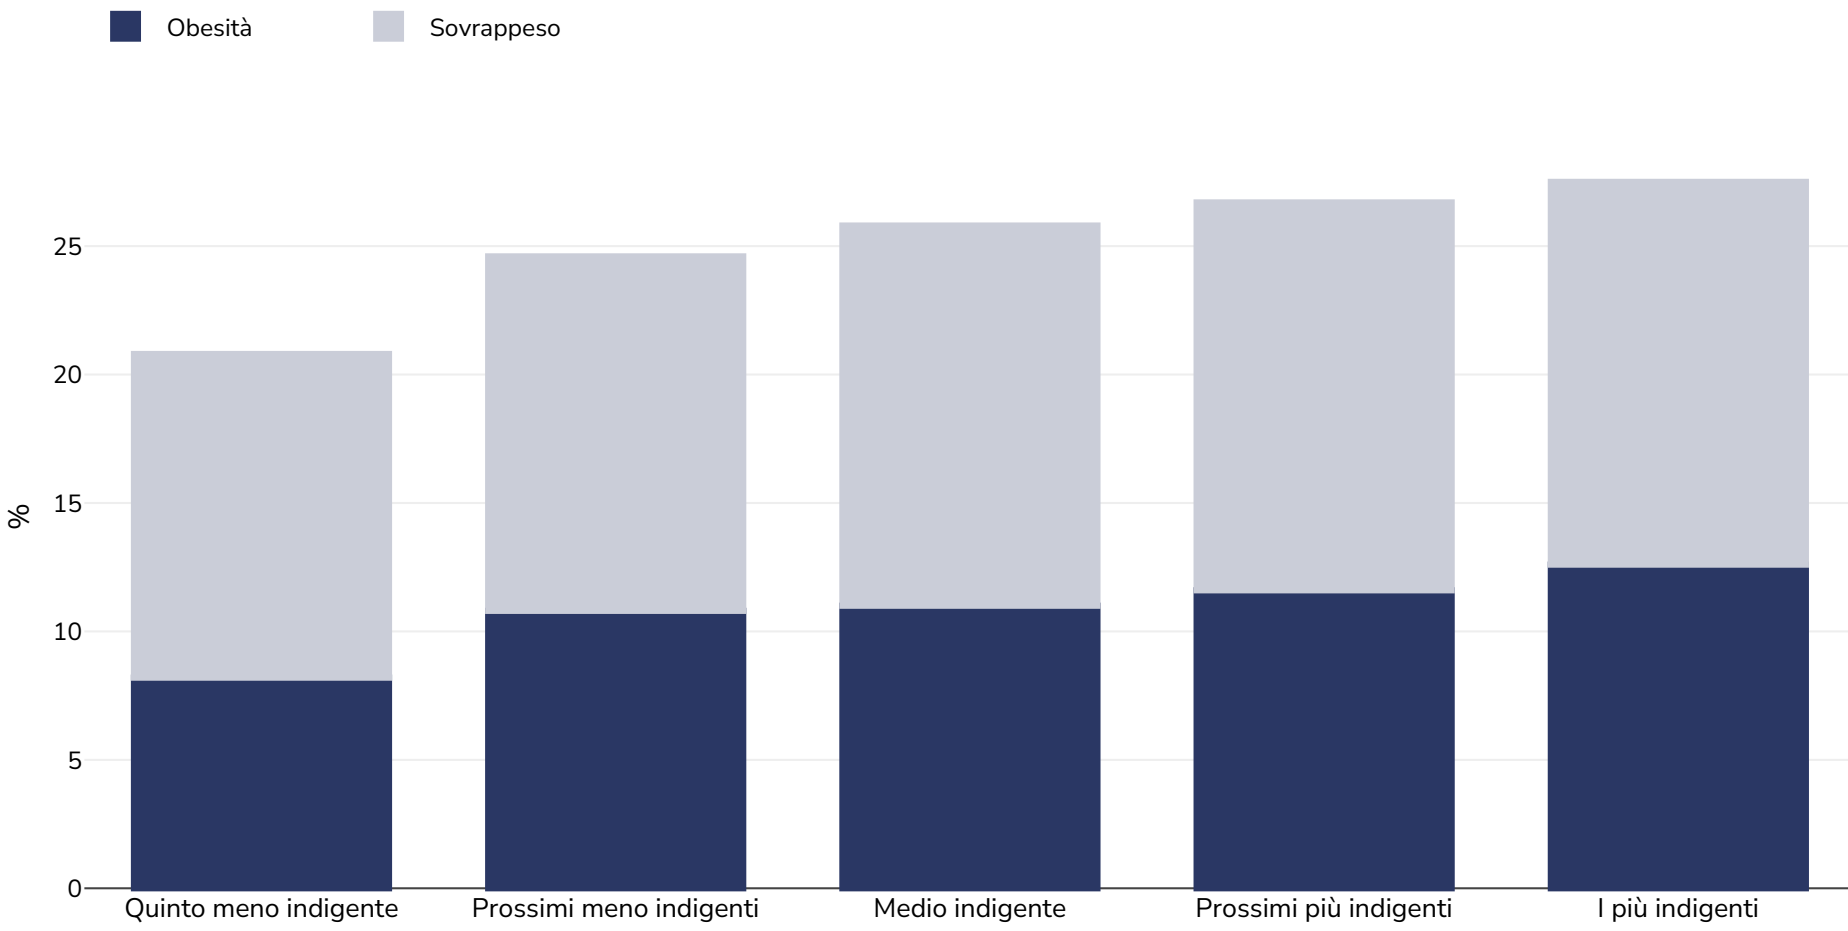

Galles: Overweight/obesity by socio-economic group

Ragazze, 2014-2015

Tipo di sondaggio:	Misurato
EtÀ :	4-5
Dimensioni del campione:	24284
Area coperta:	Nazionale
Riferimenti:	Child Measurement Programme 2014-15. http://www.wales.nhs.uk/sitesplus/documents/888/12318%20PHWO%20Child%20Measurement%20Eng%20August.pdf
Note (disponibile solo in inglese):	85th/95th centile NOT IOTF cut off
Cutoffs:	Other