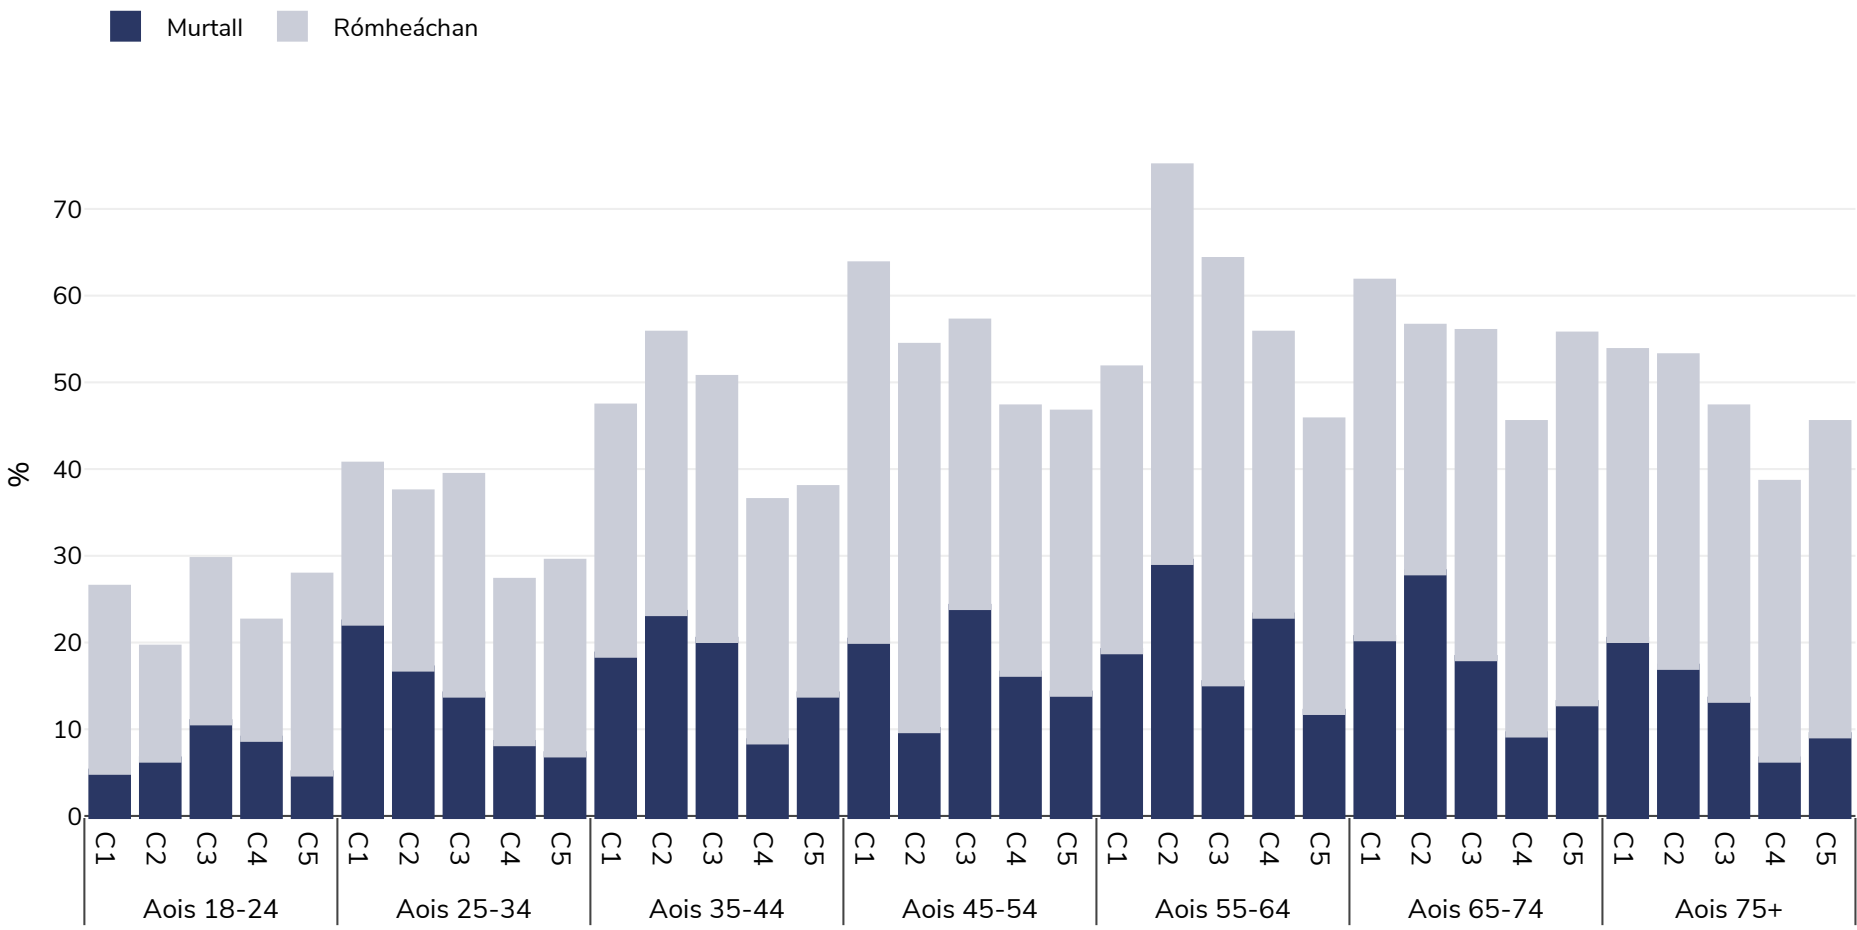

An tSualainn: Overweight/obesity by age and socio-economic group

Mná, 2019

Cineál an tsuirbhé: Féintuairiscithe

Ceantar Clúdaithe: Náisiúnta

Tagairtí: Eurostat 2019. Available at https://appsso.eurostat.ec.europa.eu/nui/show.do?dataset=hlth_ehis_bm1i&lang=en (last accessed 09.08.21).

Mura gcuirtear a mhalairt in iúl, is ionann rómheáchan agus ICM idir 25kg agus 29.9kg/m², is ionann murtall agus ICM níos mó ná 30kg/m².