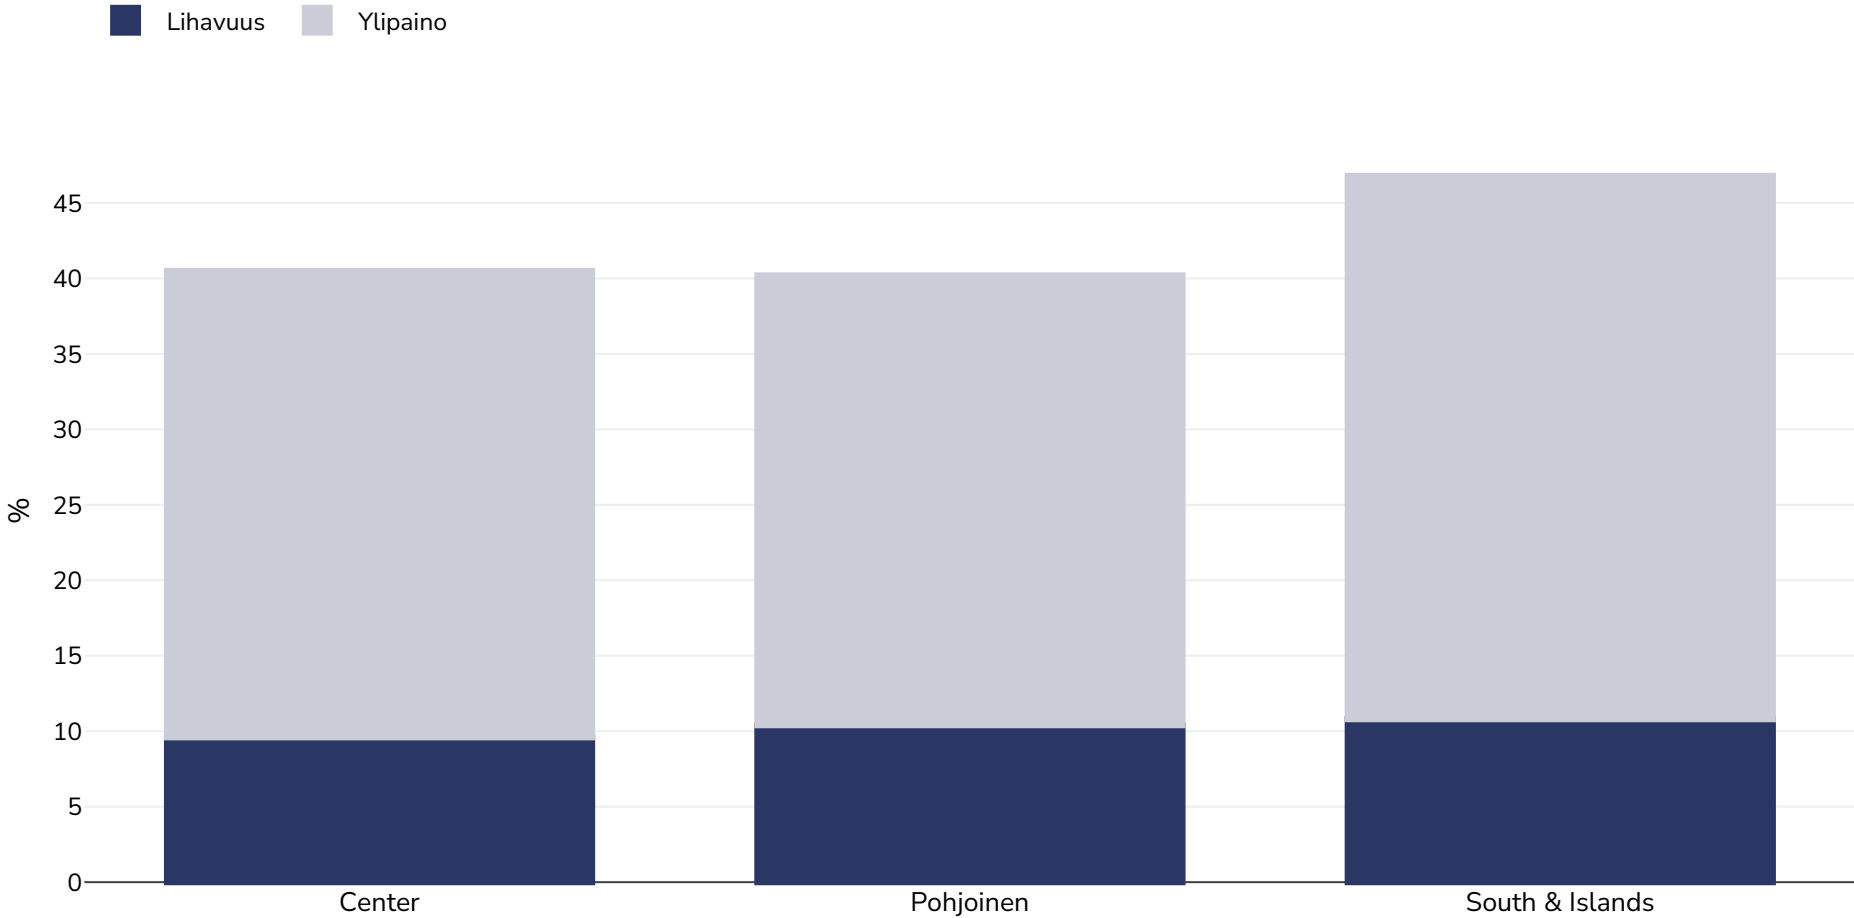

Italia: Overweight/obesity by region

Aikuiset, 2021-2022

Tutkimustyyppi:	Itse ilmoitettu
Ikä:	18-69
Otoksen koko:	50659
Peittoalue:	Kansallinen
Viitteet:	PASSI 2021-2022 https://www.epicentro.iss.it/passi/dati/sovrappeso (Accessed 05.07.24)

Ellei toisin mainita, ylipaino viittaa kehon painoindeksiin 25–29,9 kg/m², lihavuus viittaa yli 30 kg/m²:n painoindeksiin.