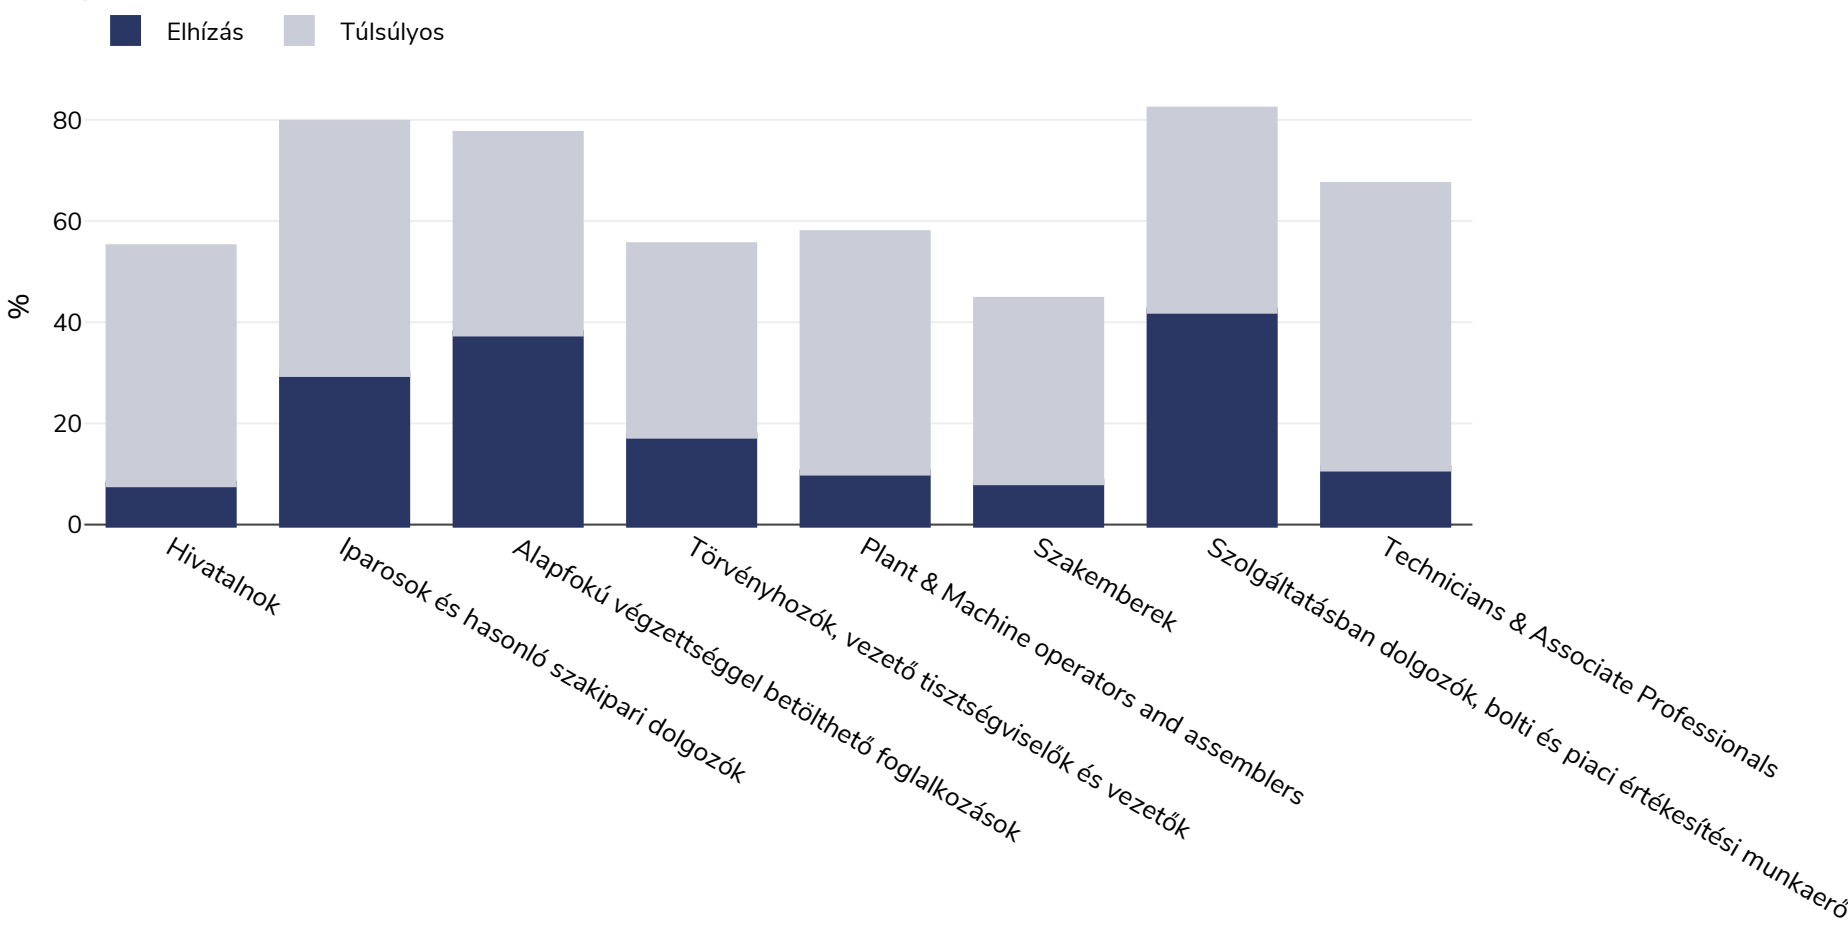

Málta: Overweight/obesity by socio-economic group

Felnőttek, 2003

Felmérés típusa:	Önbevallás
Életkor:	18+
Minta nagysága:	528
Érintett terület:	Országos
Referenciák:	2003 Lifestyle Survey Published by the National Statistics Office, Valletta, Malta website: http://www.nso.gov.mt
Jegyzetek:	Small sample size though a relatively small population

Hacsak másként nem jelezzük, a túlsúly 25 kg és 29,9 kg/m² közötti BMI-re, az elhízás 30 kg/m²-nél nagyobb BMI-re utal..