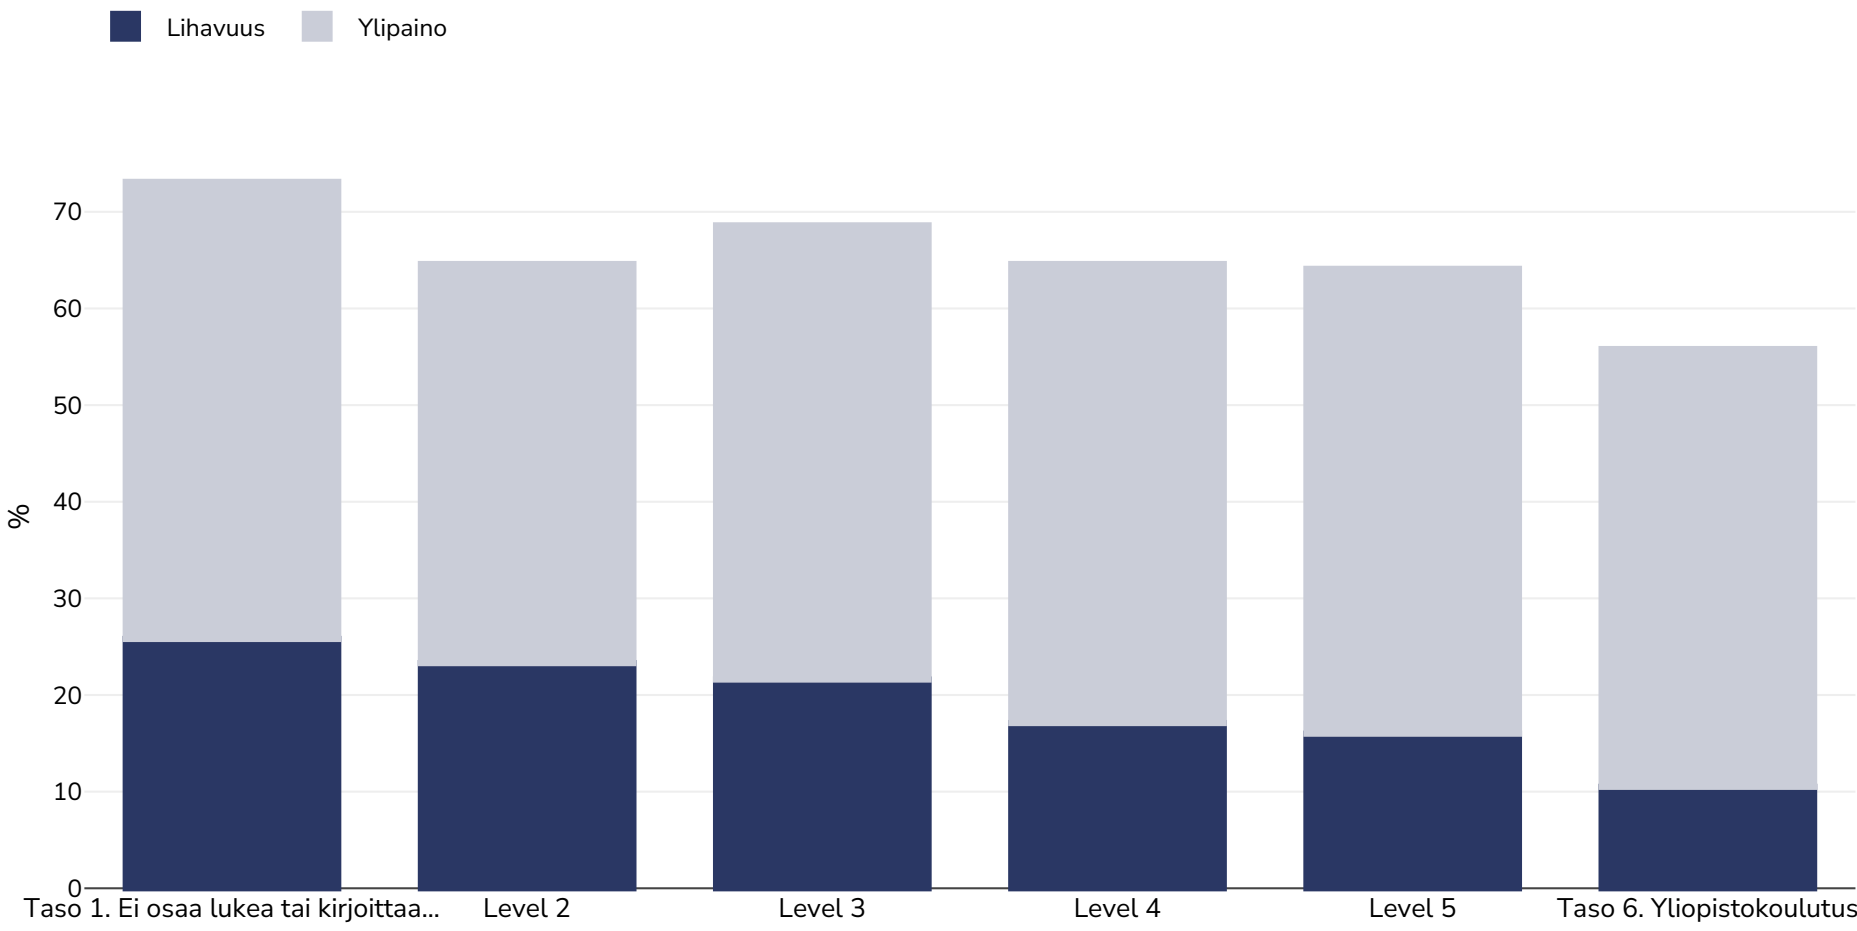

Espanja: Overweight/obesity by education

Miehet, 2011-2012

Tutkimustyyppi: Itse ilmoitettu

Ikä: 25-64

Otoksen koko: 34784

Peittoalue: Kansallinen

Viitteet: National Health Survey Spain. Ministry of Health. Social Services and Equality and INE. <http://www.ine.es> (last accessed 20.5.15)

Ellei toisin mainita, ylipaino viittaa kehon painoindeksiin 25–29,9 kg/m², lihavuus viittaa yli 30 kg/m²:n painoindeksiin.