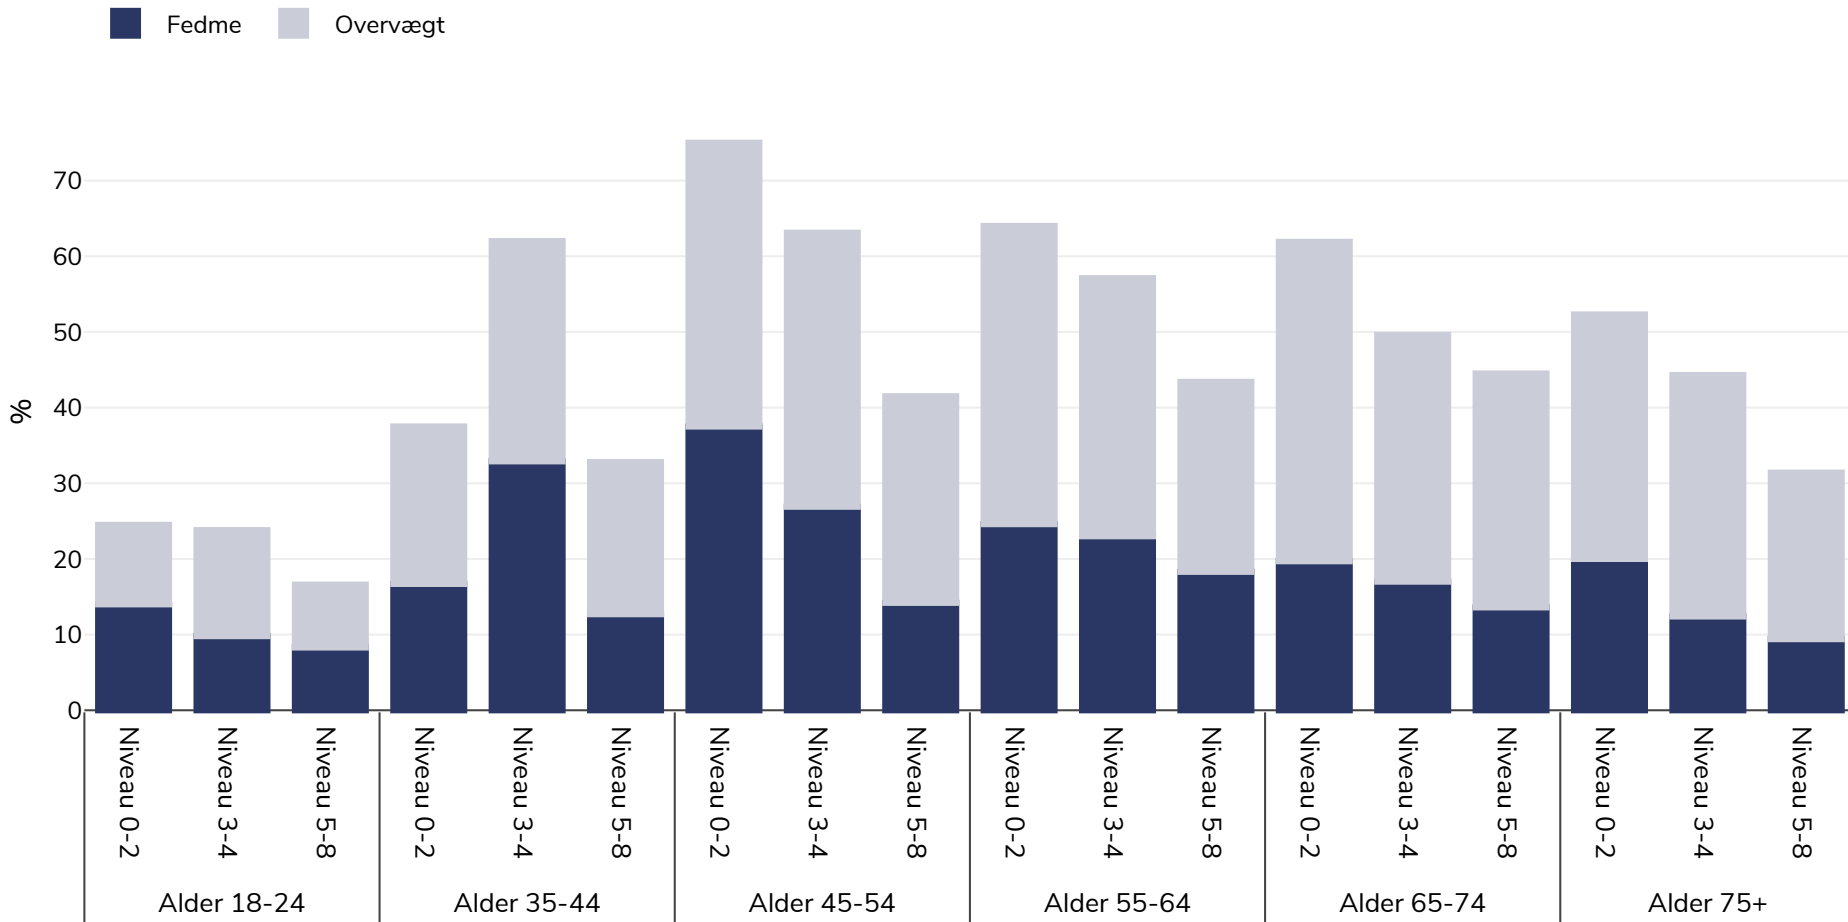

Danmark: Overweight/obesity by age and education

Kvinder, 2019

Undersøgelsestype: Selvrapporeret

Area covered: National

Referencer: Eurostat 2019. Available at https://appsso.eurostat.ec.europa.eu/nui/show.do?dataset=hlth_ehis_bm1e&lang=en (last accessed 09.08.21).

Noter (kun tilgængelige på engelsk): NB. Some age ranges missing due to insufficient data to display by age & educational status

Medmindre andet er angivet, henviser overvægt til en BMI på mellem 25 kg og 29,9 kg/m², fedme henviser til en BMI på mere end 30 kg/m².