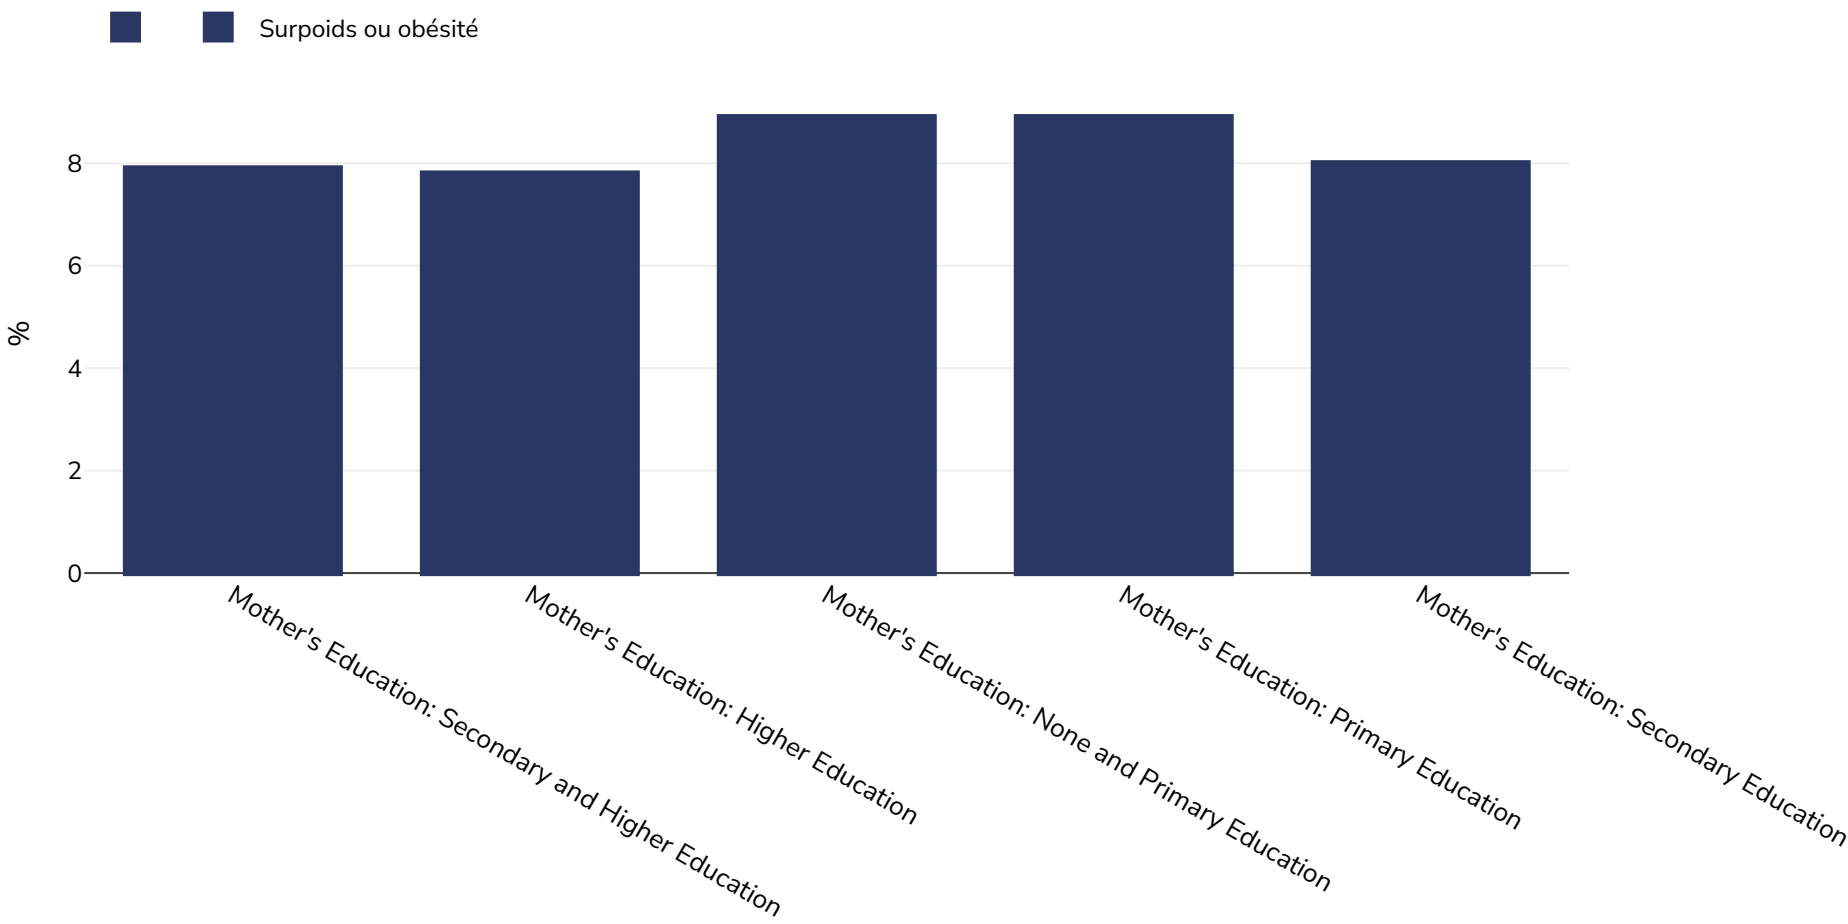

# Bolivie: Overweight/obesity by education

Infants, 1993-1994

Taille de l'échantillon: 2908

Références: DHS: Encuesta nacional de demografía y salud 1994. Demographic and Health Surveys. La Paz, Bolivia, 1994