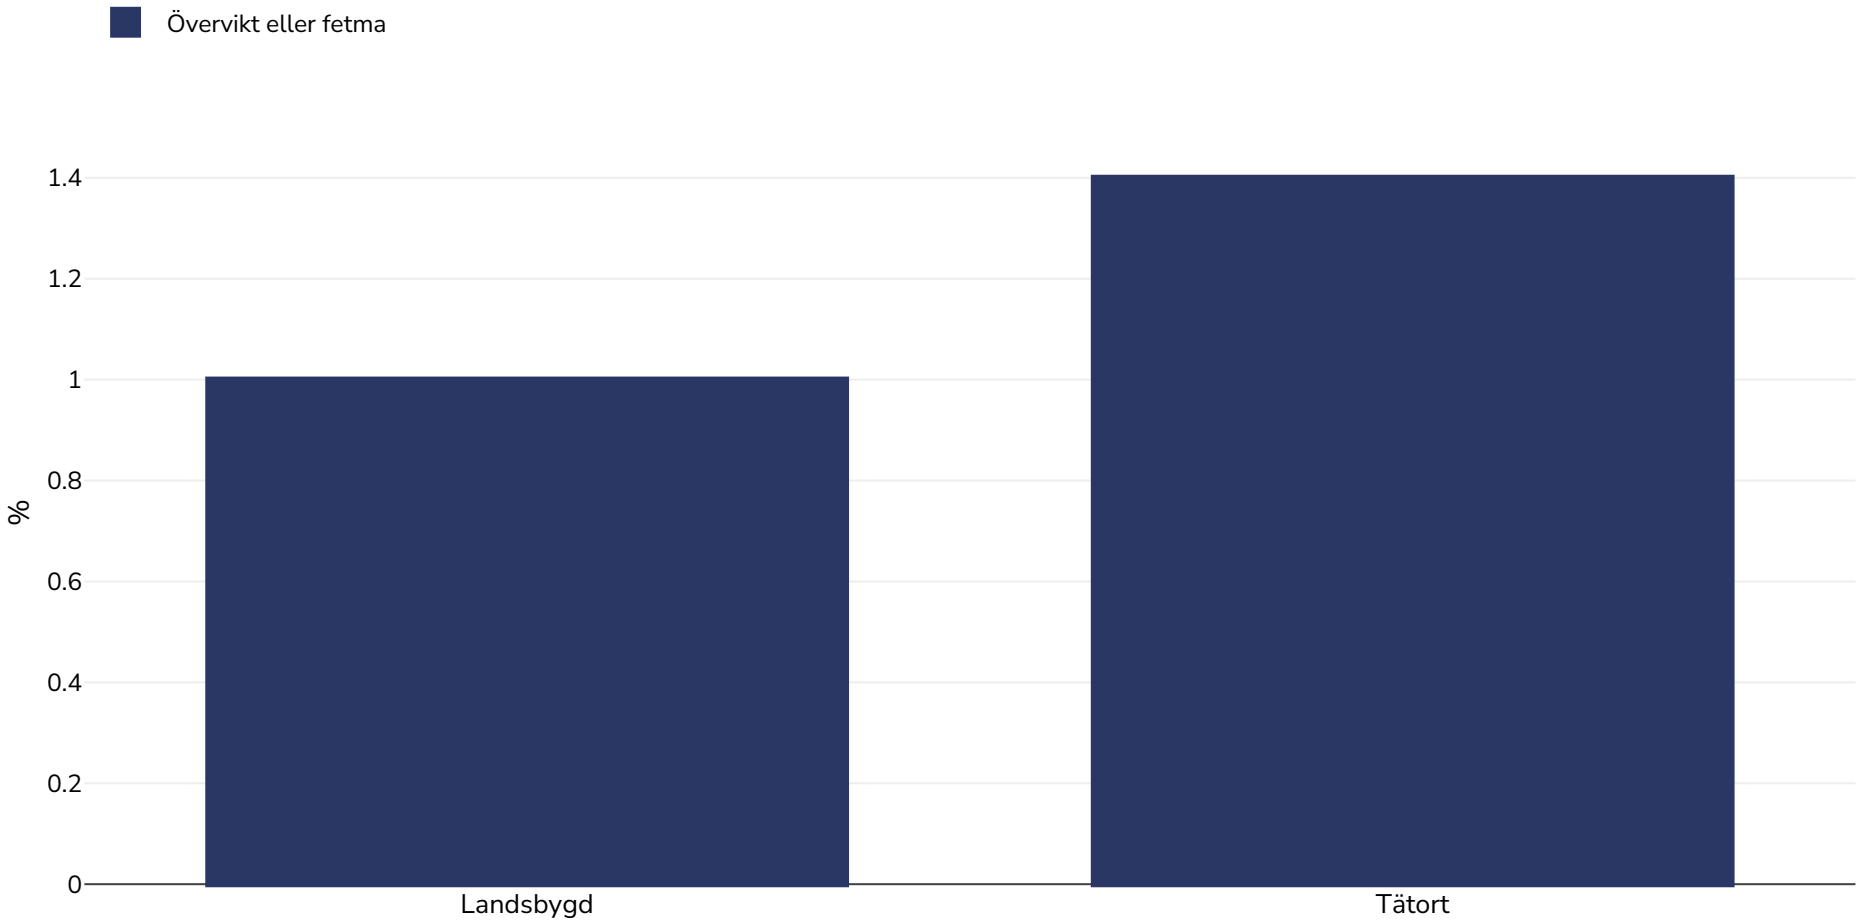

Madagaskar: Overweight/obesity by region

Infants, 2012-2013

Urvalsstorlek: 10868

Referenser: Other: Enquête Nationale Sur le Suivi des Objectifs du Millénaire pour le Développement À Madagascar, 2012-2013