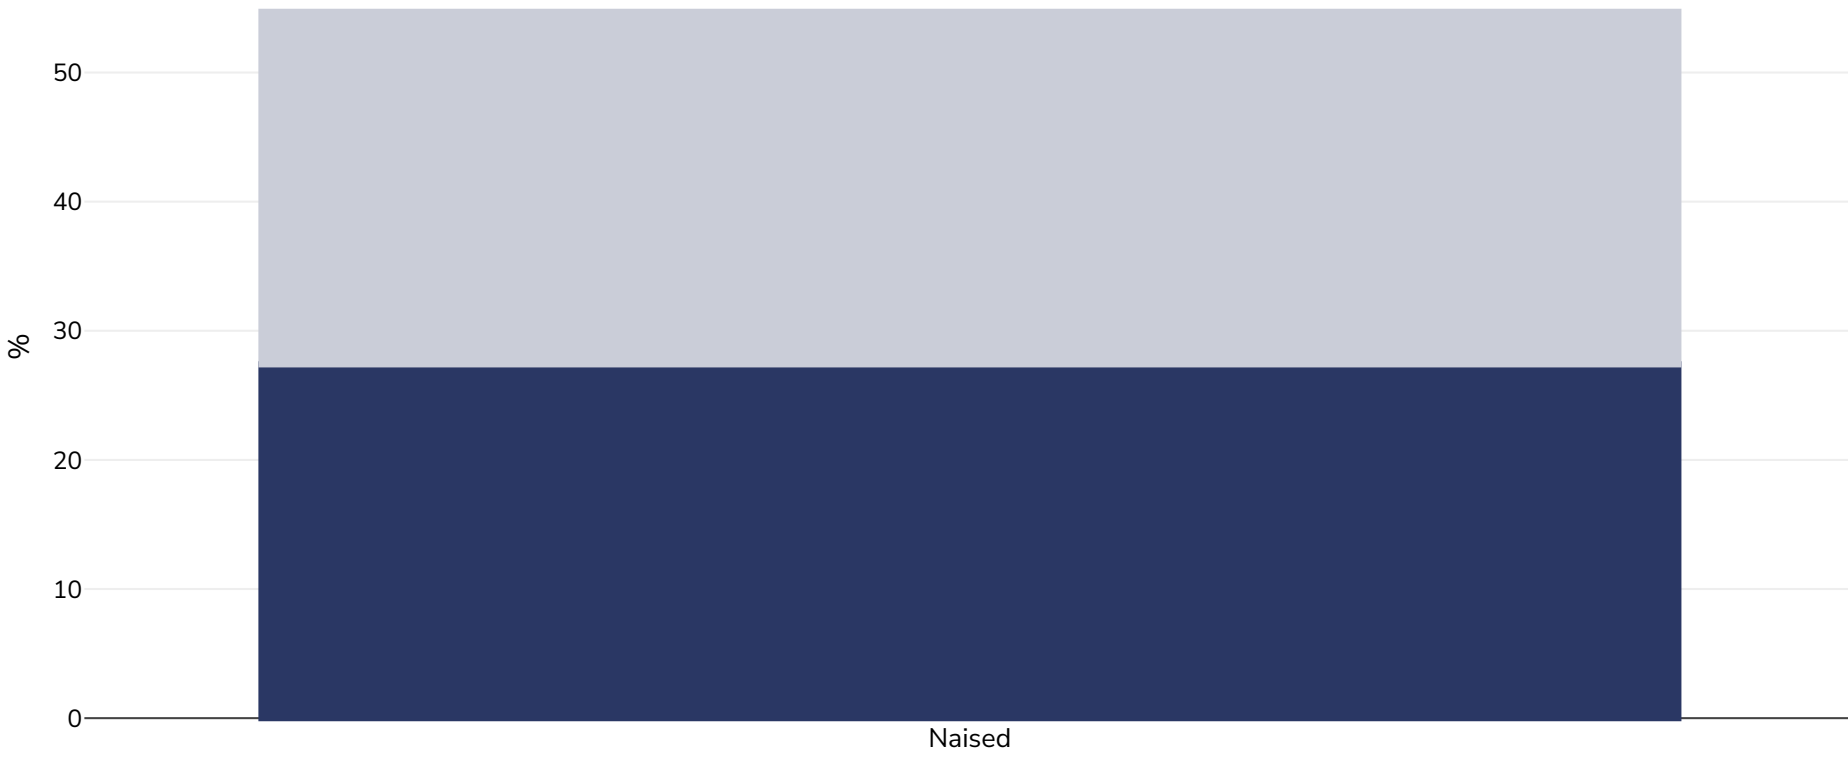

# Jordaania: Rasvumise levimus

Naised, 2012

Rasvumine
  Ülekaaluline

<b>Uuringu tüüp:</b>	Möödetud
<b>Vanus:</b>	15-49
<b>Valimi suurus:</b>	10312
<b>Hõlmatud piirkond:</b>	Riiklik
<b>Viited:</b>	DHS Jordan 2012

Kui ei ole märgitud teisiti, tähendab ülekaal KMI vahemikku 25 kg ja 29,9 kg/m<sup>2</sup>, rasvumine KMI-t üle 30 kg/m<sup>2</sup>.