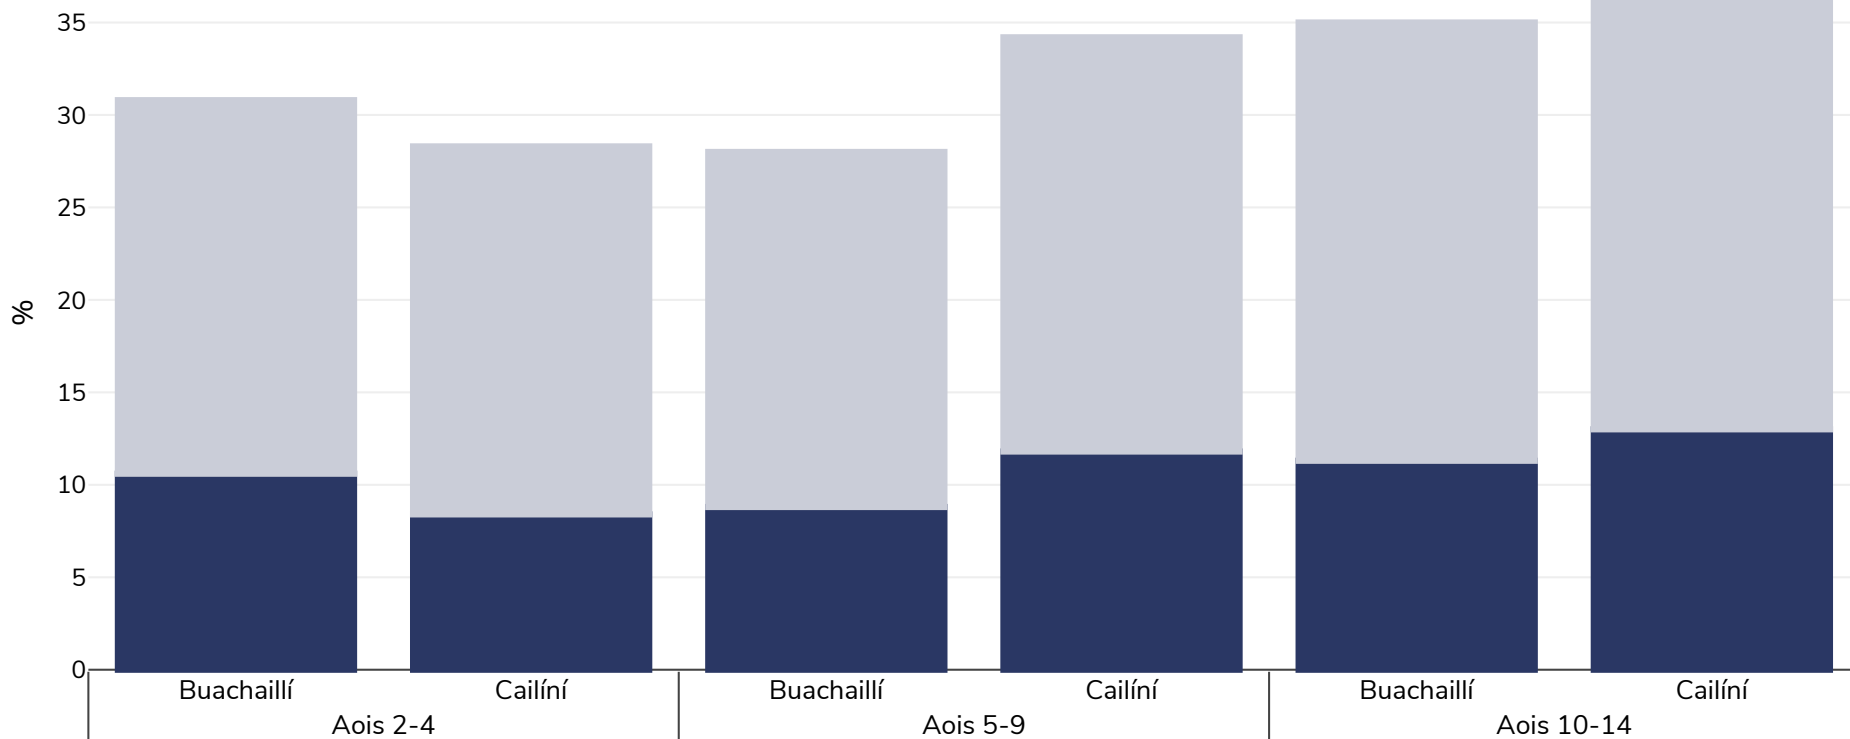

# An Nua-Shéalainn: Rómheáchán/murtall de réir aoise

Páistí, 2014-2015

■ Murtall ■ Rómheáchán

Cineál an tsuirbhé: Tomhaiste

Samplamhéid: 4754

Ceantar Clúdaithe: Náisiúnta

Tagairtí: New Zealand Health Survey 2014-2015. <https://www.health.govt.nz/publication/annual-update-key-results-2014-15-new-zealand-health-survey> (last accessed 16.12.2015)