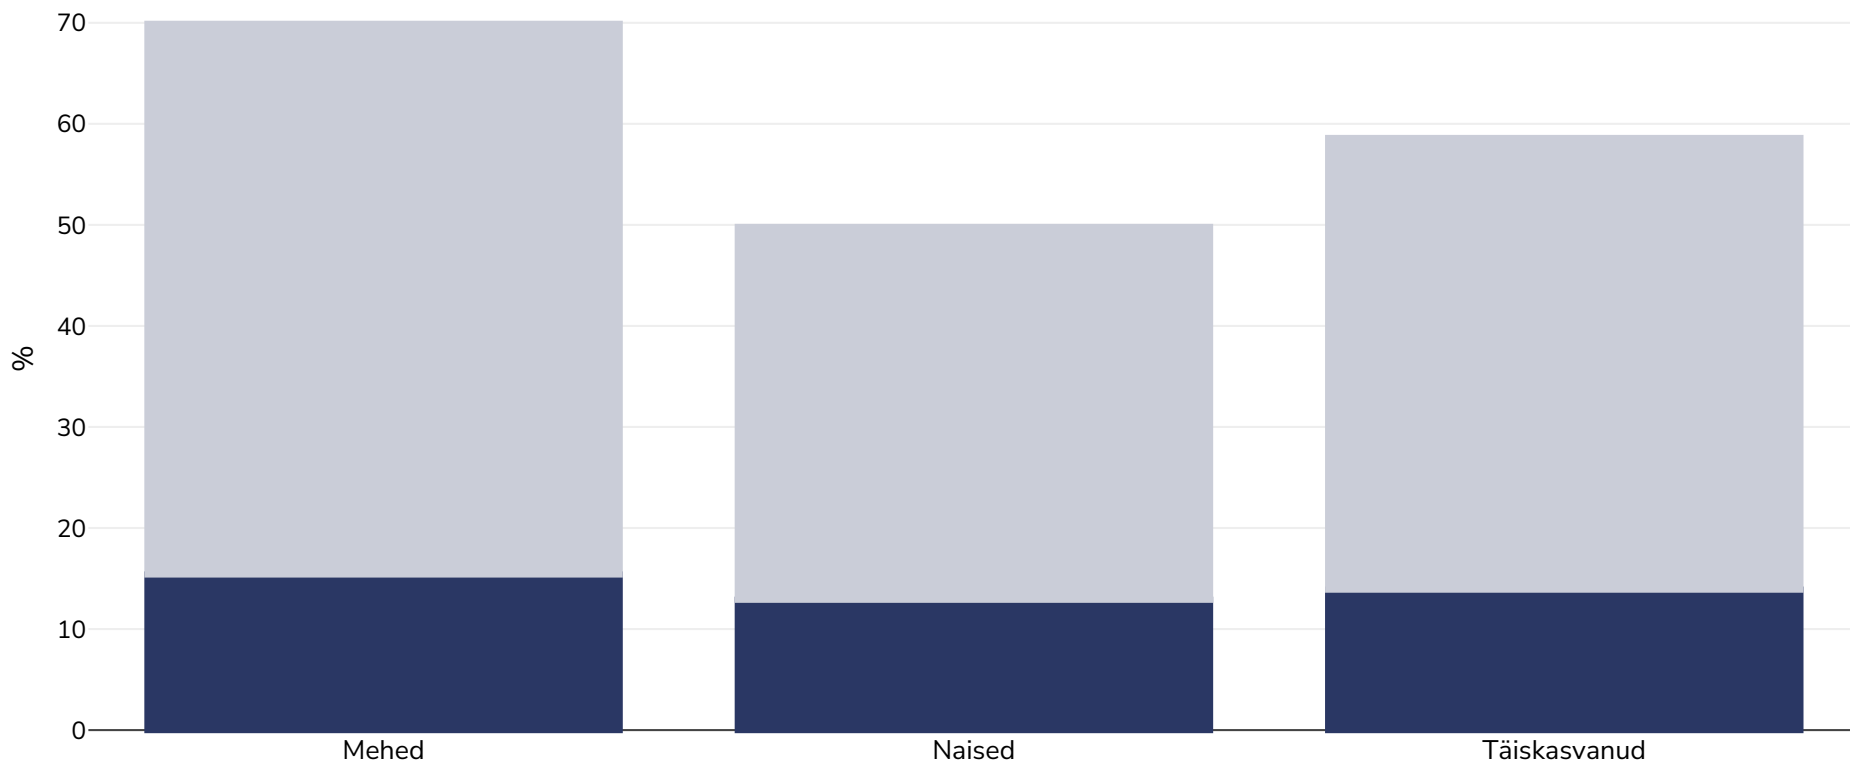

Bulgaaria: Rasvumise levimus

TÄiskasvanud, 2017

■ Rasvumine ■ Ülekaaluline

Uuringu tähtaeg:

Ise teatatud

Vanus:

18+

Hõlmatud piirkond:

Riiklik

Viited:

EUROSTAT Database http://appsso.eurostat.ec.europa.eu/nui/show.do?dataset=ilc_hch10&lang=en

Kui ei ole määratud teisiti, tähendab ülekaal KMI vahemikku 25 kg ja 29,9 kg/m², rasvumine KMI-t üle 30 kg/m².