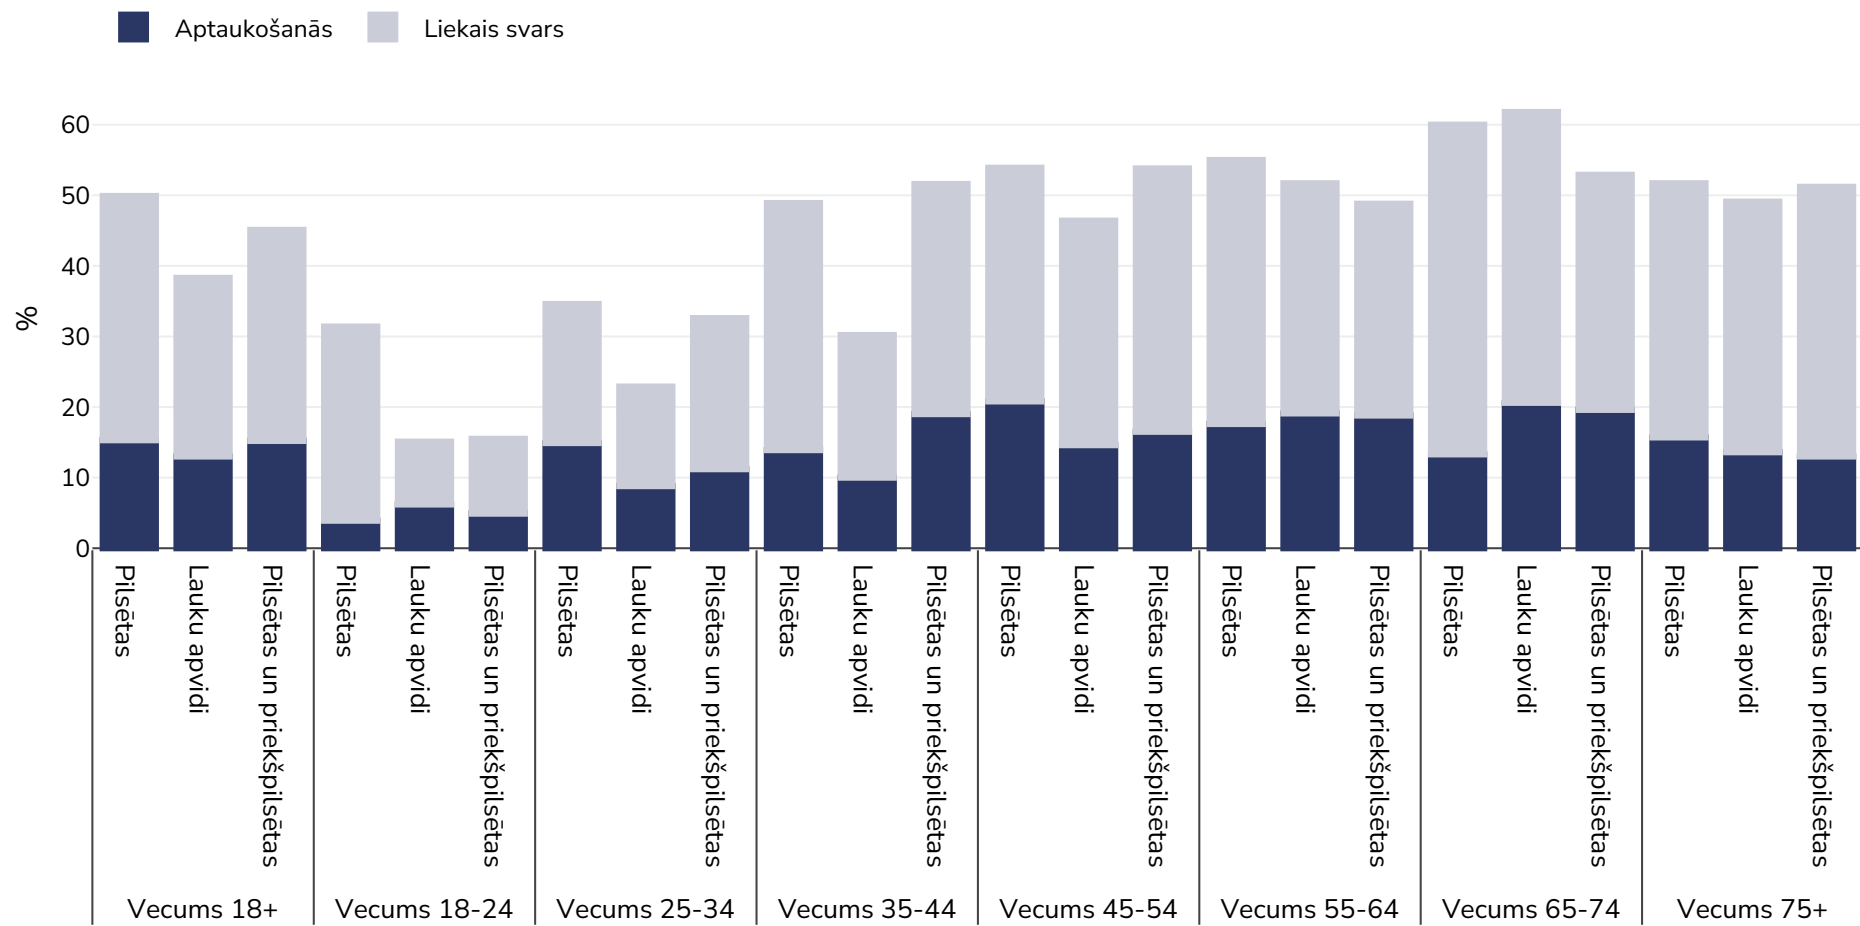

Zviedrija: Overweight/obesity by age and region

Sievietes, 2014

Apsekojuma veids:

Pašu ziņojums

Aptvertā teritorija:

Valsts

Atsauces:

2014 Urbanisation - http://appsso.eurostat.ec.europa.eu/nui/show.do?dataset=hlth_ehis_bm1u&lang=en (last accessed 25.08.20)

Ja nav norādīts citādi, liekais svars attiecas uz ķMI no 25 kg līdz 29,9 kg/m², aptaukošanās attiecas uz ķMI, kas lielāks par 30 kg/m².