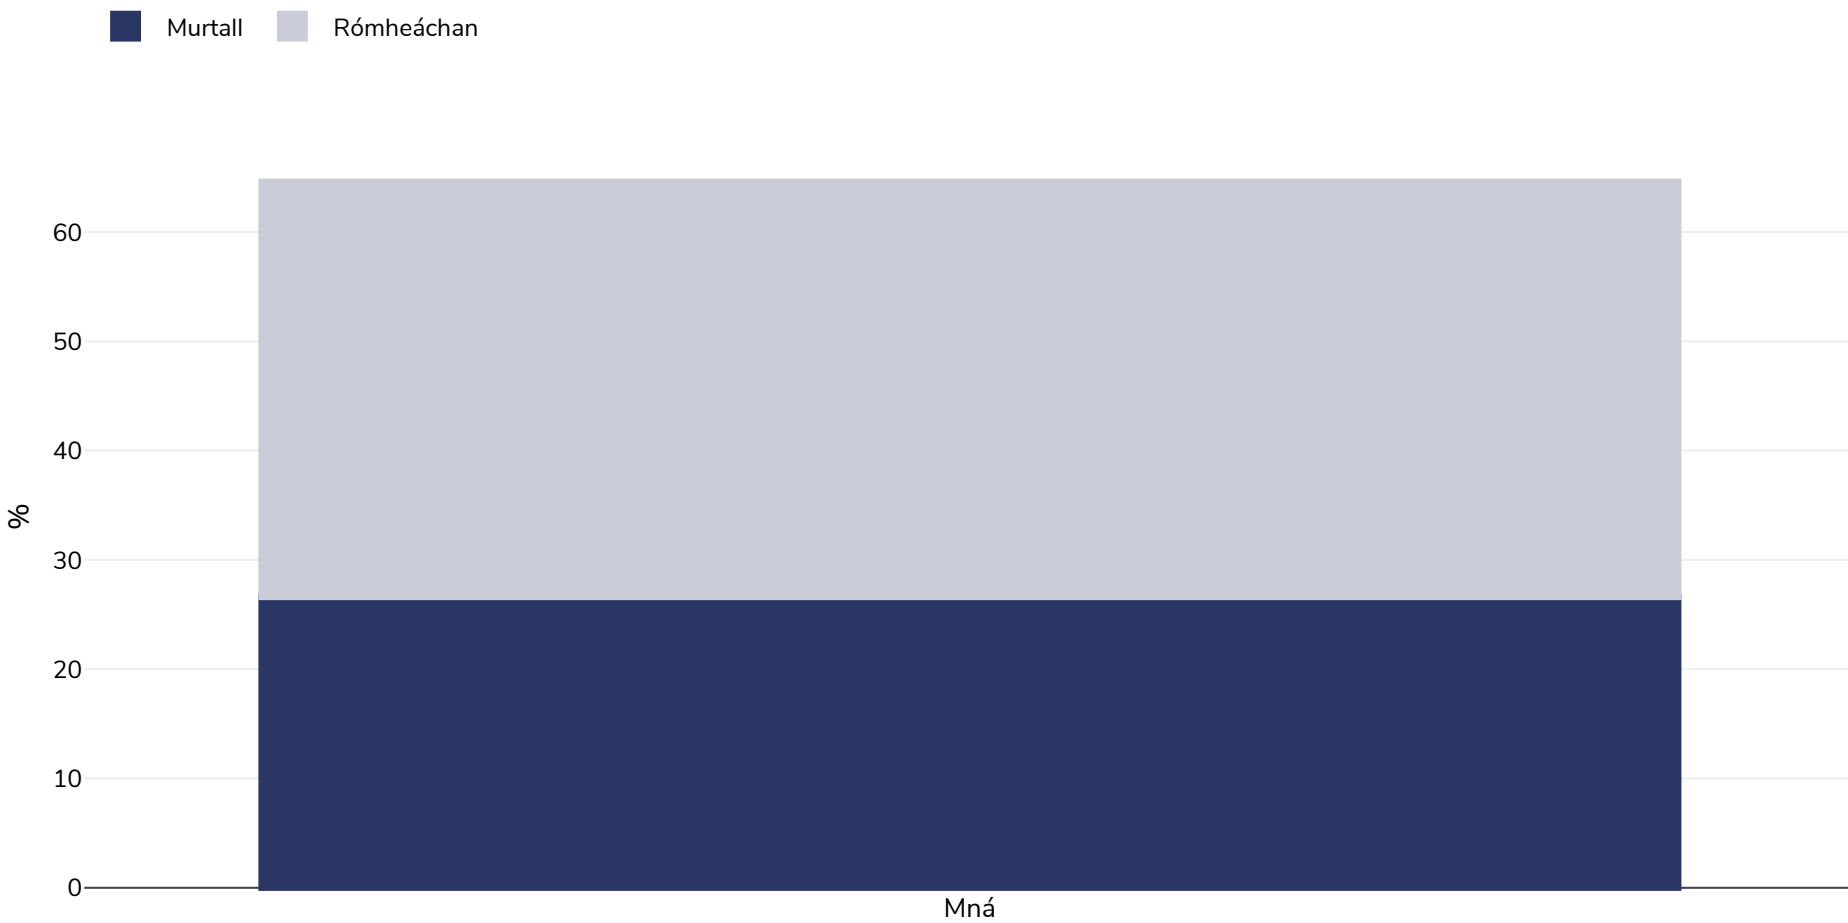

Péiriú: Leitheadúlacht murtail

Mná, 2020

Cineál an tsuirbhé:	Tomhaiste
Aois:	15-49
Samplamhéid:	21362
Ceantar Clúdaithe:	Náisiúnta
Tagairtí:	INEI (2021) Peru Encuesta Demografica y de Salud Familiar Endes 2020. Available at https://www.inei.gob.pe/media/MenuRecursivo/publicaciones_digitales/Est/Lib1795/ (last accessed 28.03.23)
Nótaí:	This appears measured but took place during COVID 19 and may have included telephone survey responses

Mura gcuirtear a mhalairt in iúl, is ionann rómheáchan agus ICM idir 25kg agus 29.9kg/m², is ionann murtall agus ICM níos mó ná 30kg/m².