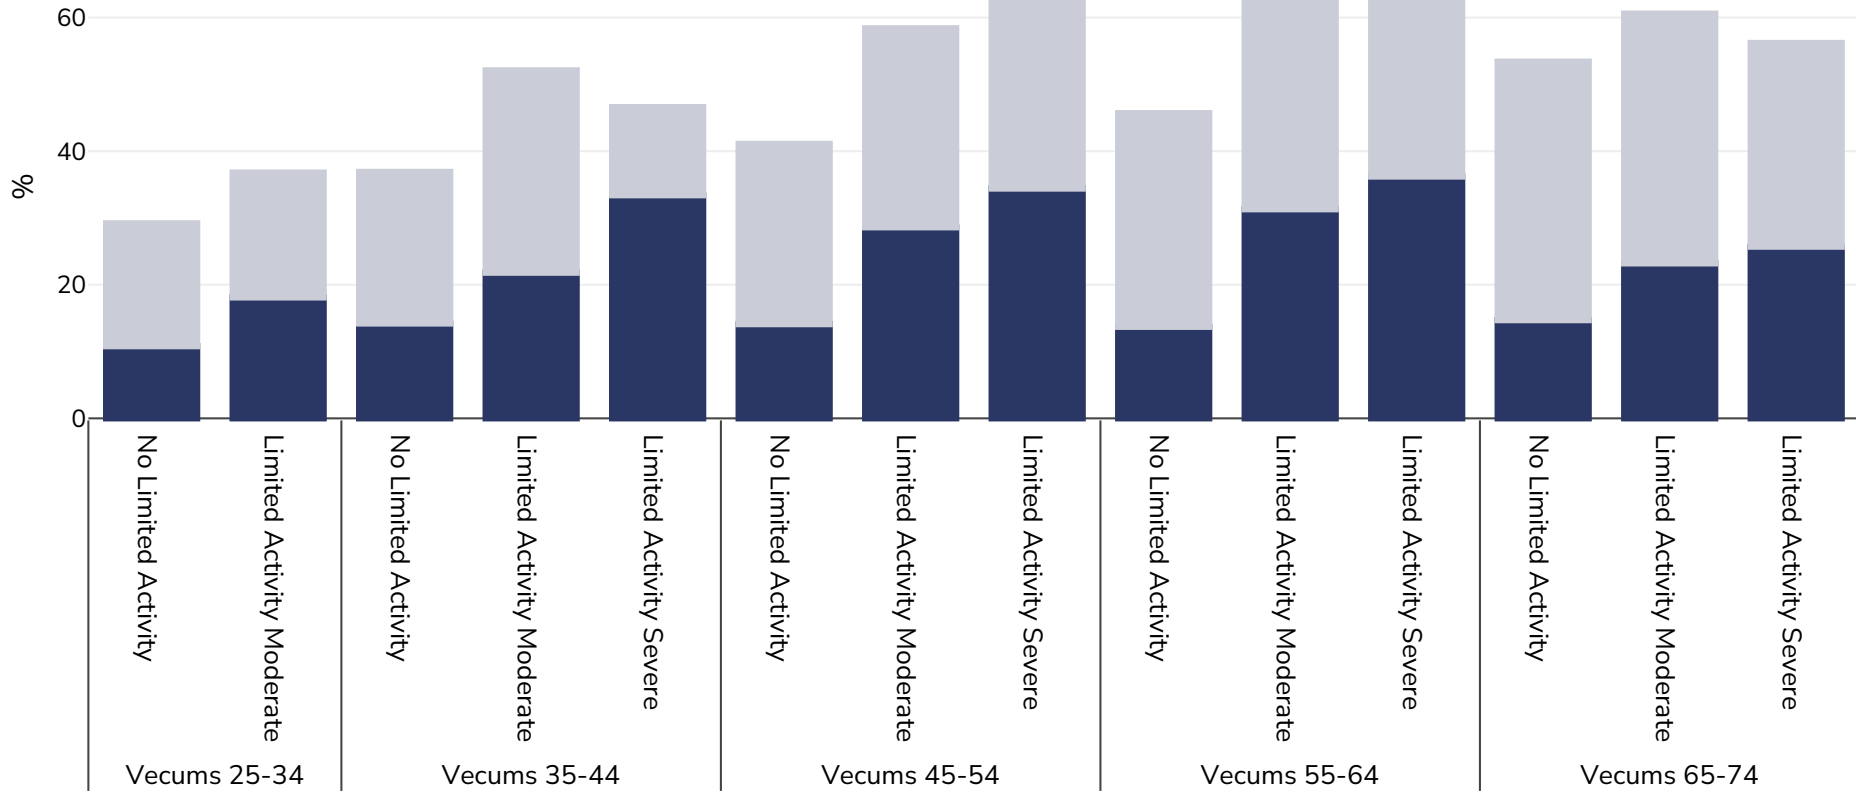

Vācija: Overweight/obesity by age and limited activity

Sievietes, 2014

■ Aptaukošanās ■ Liekais svars

Apsekojuma veids:

Pašu ziņojums

Aptvertā teritorija:

Valsts

Atsauces:

Eurostat 2014 available at <https://appsso.eurostat.ec.europa.eu/nui/submitViewTableAction.do> (last accessed 06.10.21)

Ja nav norādīts citādi, liekais svars attiecas uz ķMI no 25 kg līdz 29,9 kg/m², aptaukošanās attiecas uz ķMI, kas lielāks par 30 kg/m².