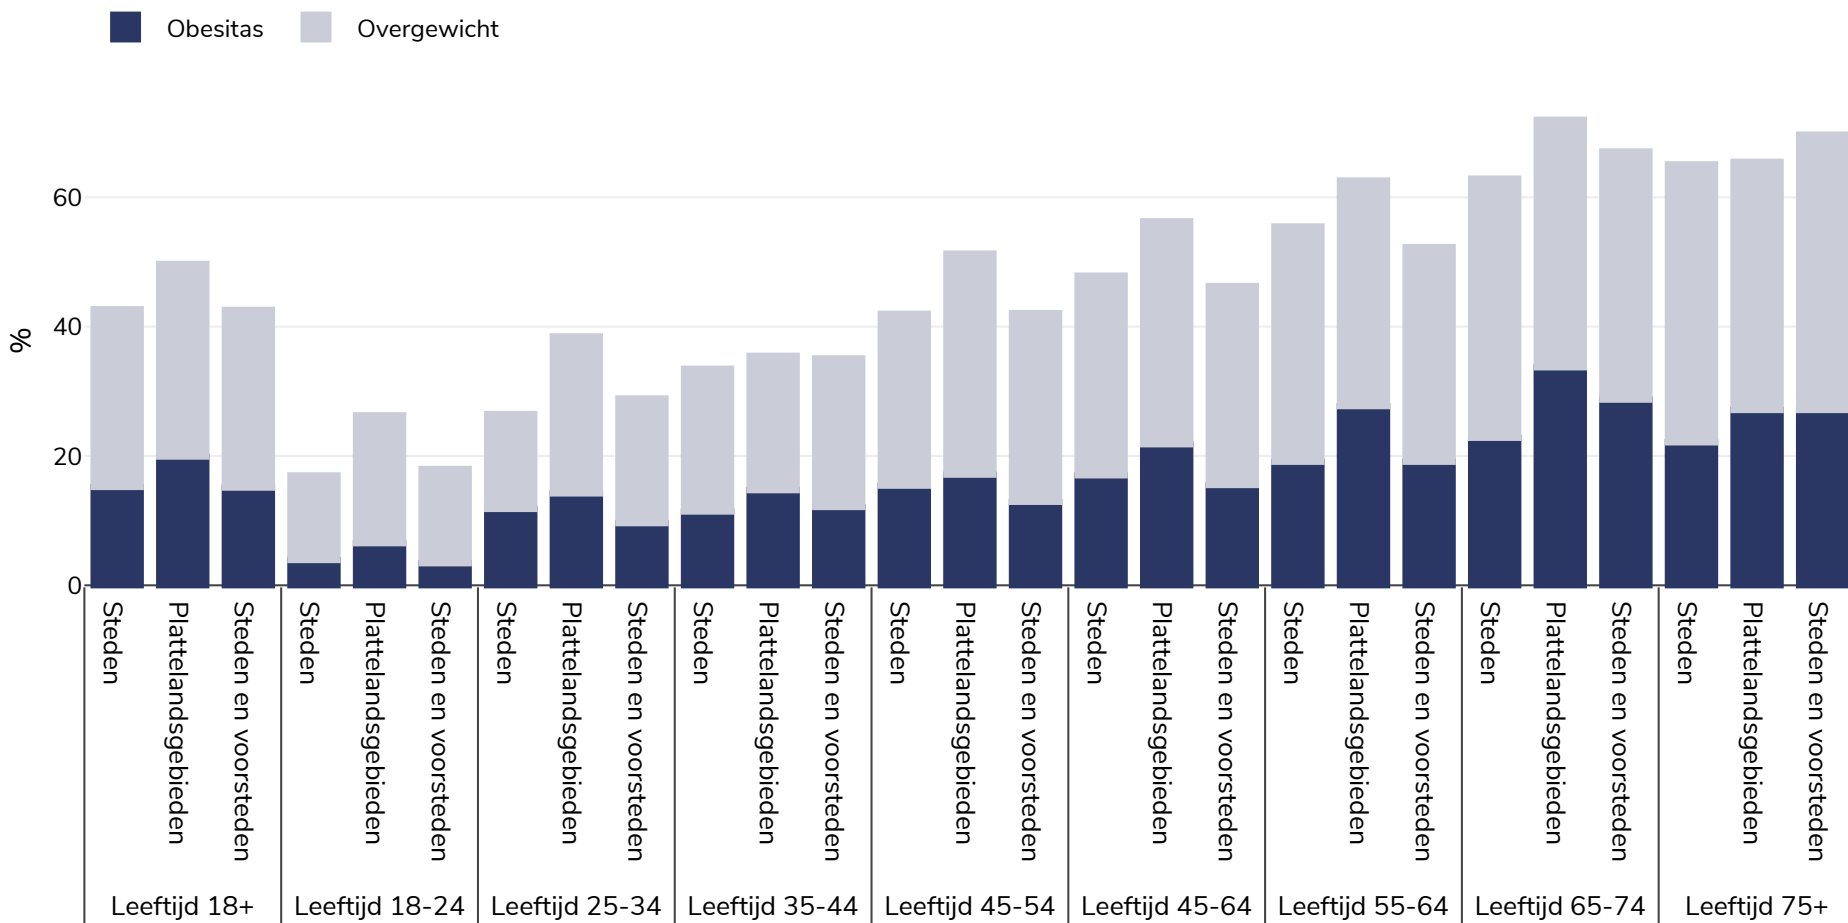

Spanje: Overweight/obesity by age and region

Vrouwen, 2014

Type onderzoek: Zelfgerapporteerd

In aanmerking komend gebied: Nationaal

Referenties: Eurostat http://appsso.eurostat.ec.europa.eu/nui/show.do?dataset=hlth_ehis_bm1u&lang=en (last accessed 25.08.20)

Tenzij anders vermeld, verwijst overgewicht naar een BMI tussen 25 kg en 29,9 kg/m², obesitas verwijst naar een BMI van meer dan 30 kg/m².