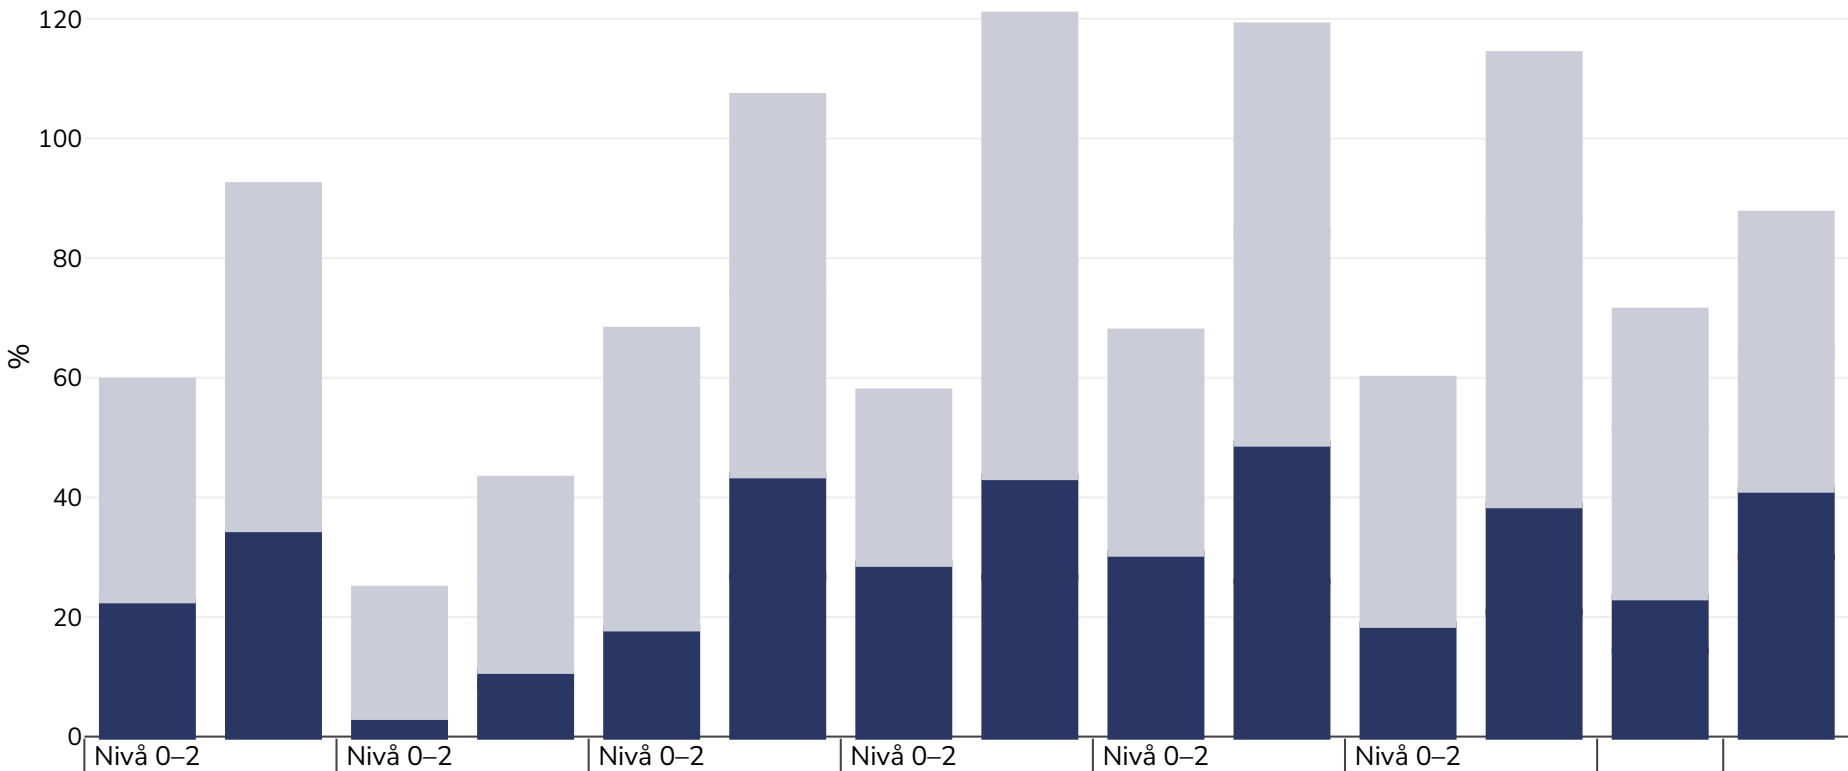

# Finland: Overweight/obesity by age and education

Kvinnor, 2014

Fetma    Övervikt

**Undersökningstyp:** Egenanställd

**Område som omfattas:** Nationell

**Referenser:** 2014 Eurostat Database: [http://appsso.eurostat.ec.europa.eu/nui/show.do?dataset=hlth\\_ehis\\_bm1e&lang=en](http://appsso.eurostat.ec.europa.eu/nui/show.do?dataset=hlth_ehis_bm1e&lang=en) (last accessed 25.08.20)

Om inte annat anges avser övervikt ett BMI mellan 25 kg och 29,9 kg/m<sup>2</sup>, fetma avser ett BMI högre än 30 kg/m<sup>2</sup>.