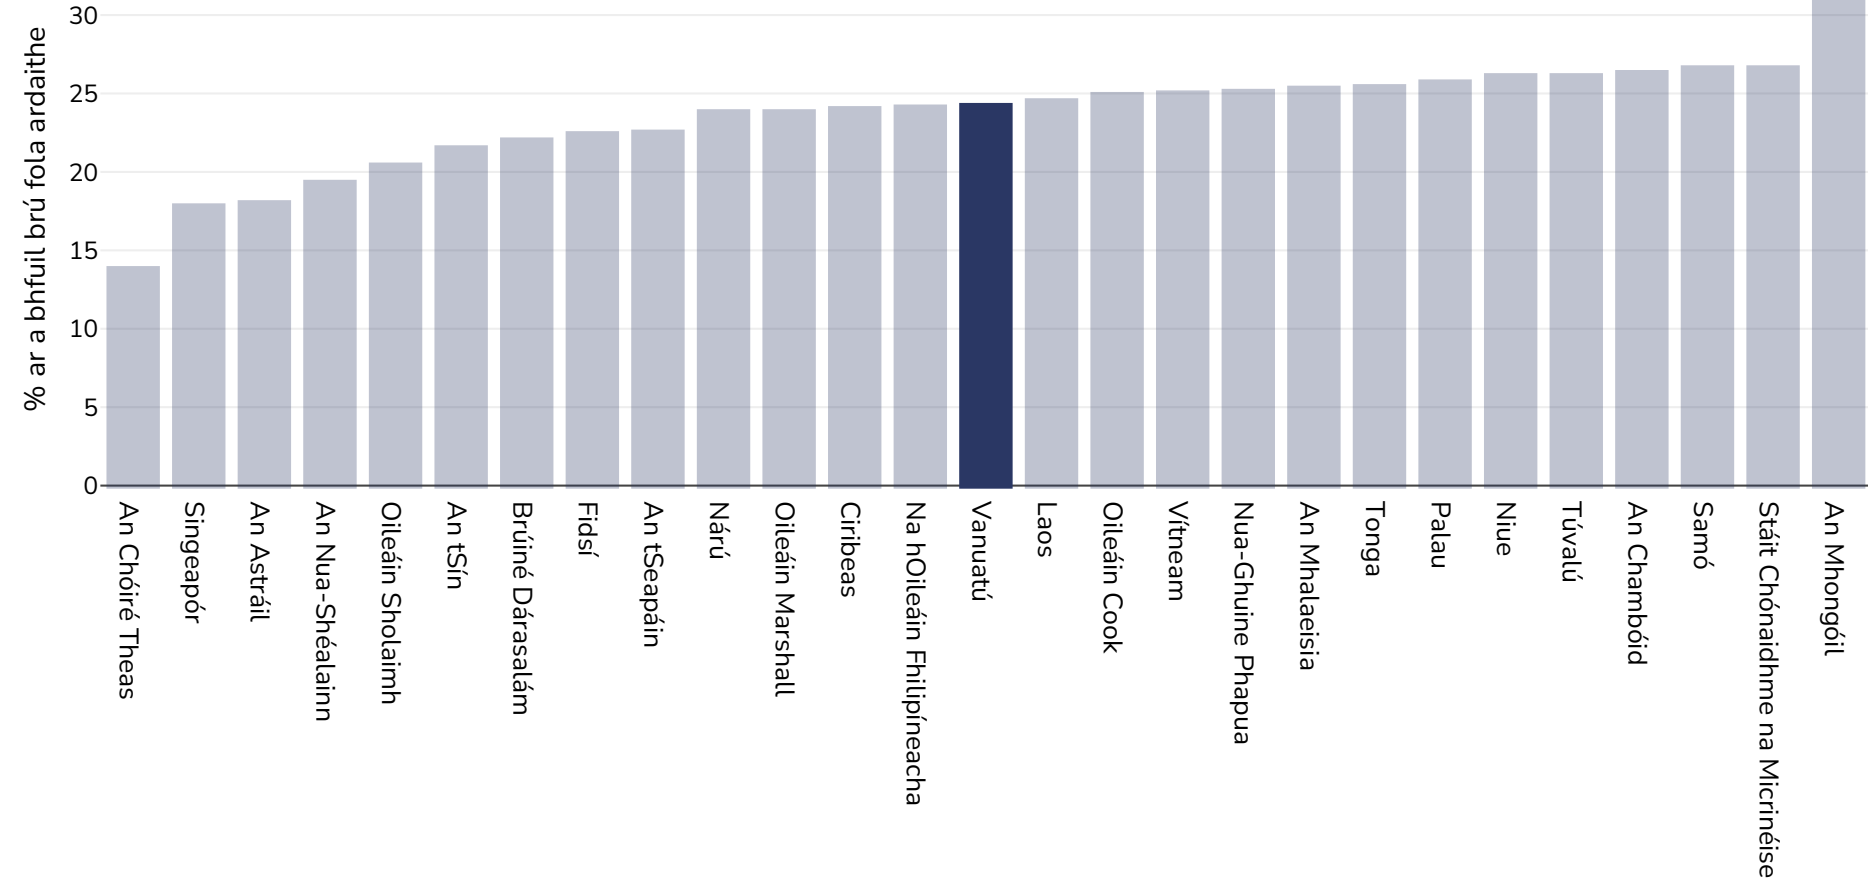

# Vanuatú: Raised blood pressure

Fir, 2015

Tagairtí:

Global Health Observatory data repository, World Health Organisation, <http://apps.who.int/gho/data/node.main.A875?lang=en>

Sainmhínte (ar fáil i mBéarla amháin):

Age Standardised estimated % Raised blood pressure 2015 (SBP $\geq$ 140 OR DBP $\geq$ 90).