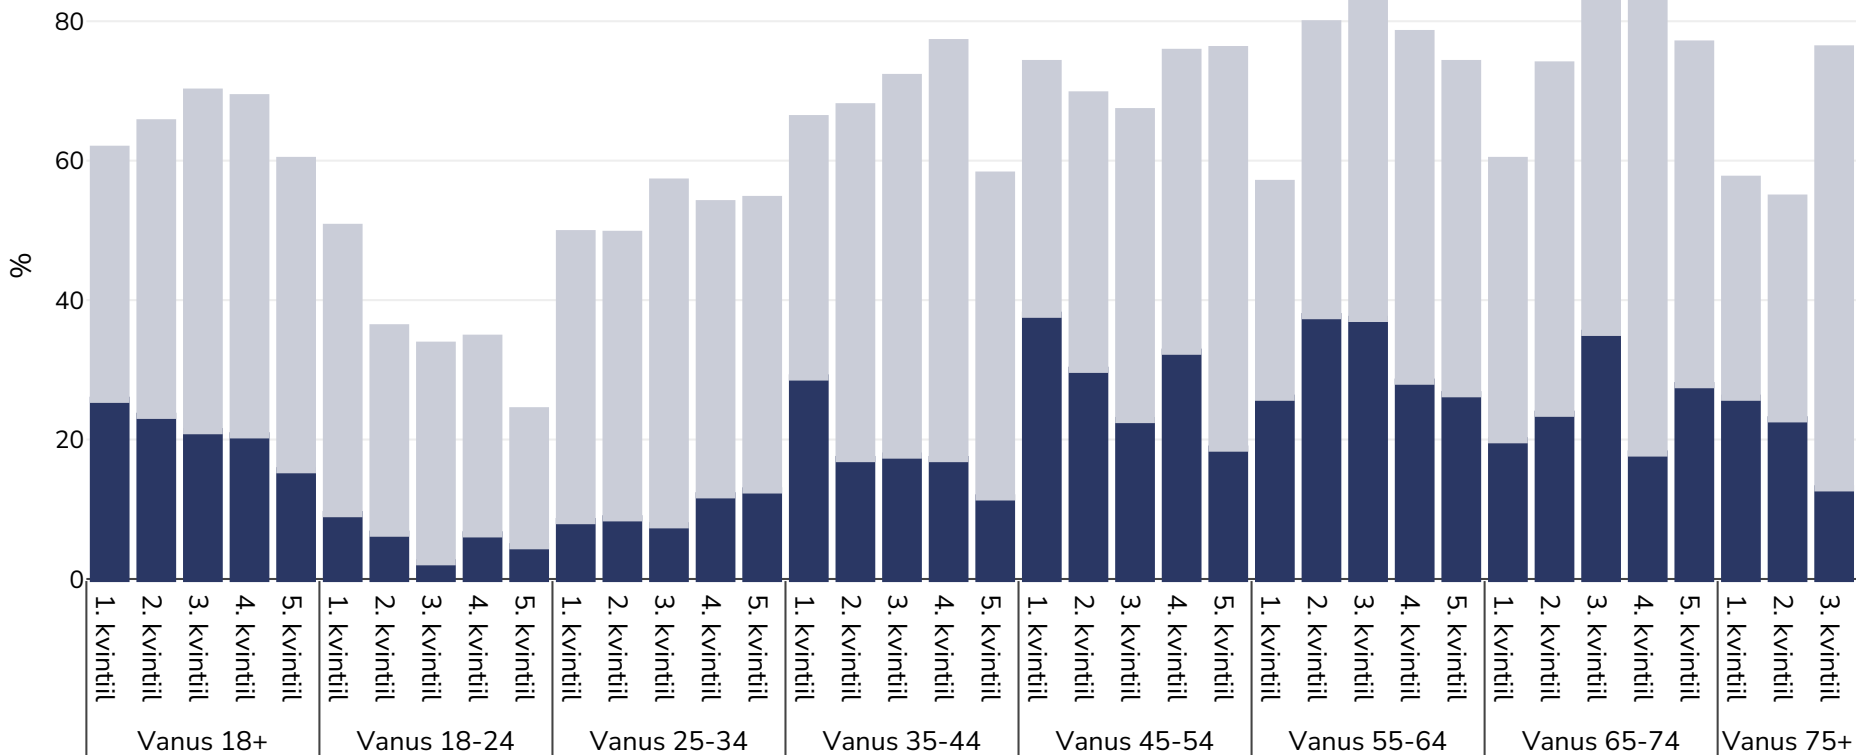

Slovenia: Overweight/obesity by age and socio-economic group

Mehed, 2014

■ Rasvumine ■ Ülekaaluline

Uuringu tüüp:

Ise teatatud

Hõlmatud piirkond:

Riiklik

Viited:

2014 Eurostat Database: http://appsso.eurostat.ec.europa.eu/nui/show.do?dataset=hlth_ehis_bm1e&lang=en (last accessed 25.08.20)

Kui ei ole märgitud teisiti, tähendab ülekaal KMI vahemikku 25 kg ja 29,9 kg/m², rasvumine KMI-t üle 30 kg/m².