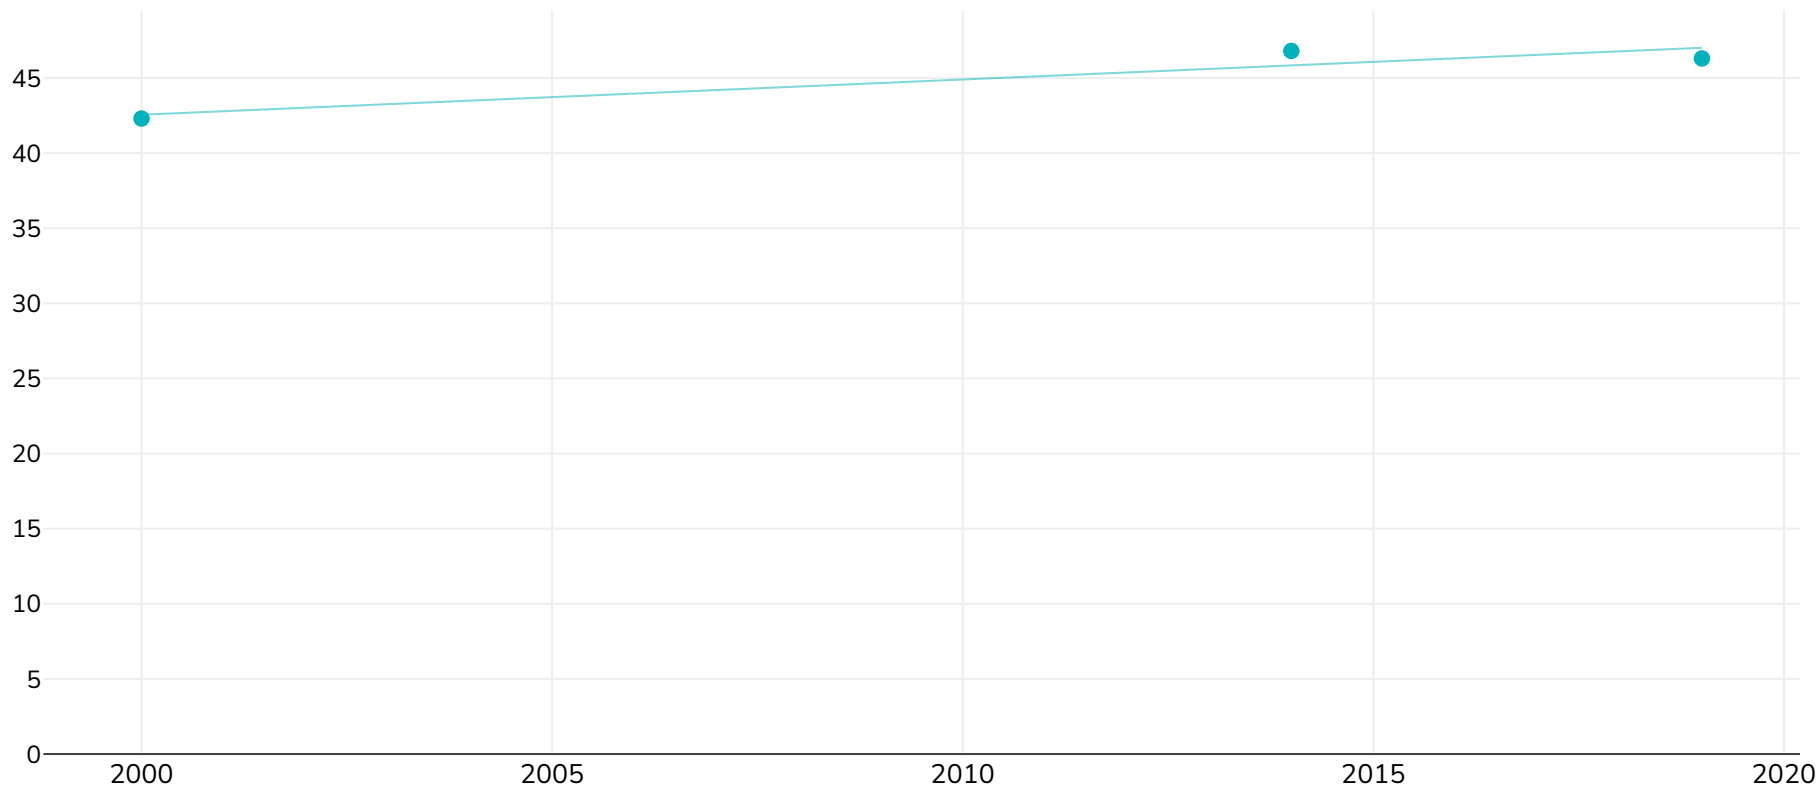

# Bulgaria: Trend adult overweight obesity 2000 2019

Femei

● Exces de greutate sau obezitate

Tip de studiu:

Auto-raportat

Bibliografie:

For full details of references visit <https://data.worldobesity.org/>

*Este posibil să fi fost folosite metodologii diferite pentru colectarea acestor date și, prin urmare, datele din diferite studii pot să nu fie strict comparabile. Verificați cu sursele de date originale metodologiile utilizate*