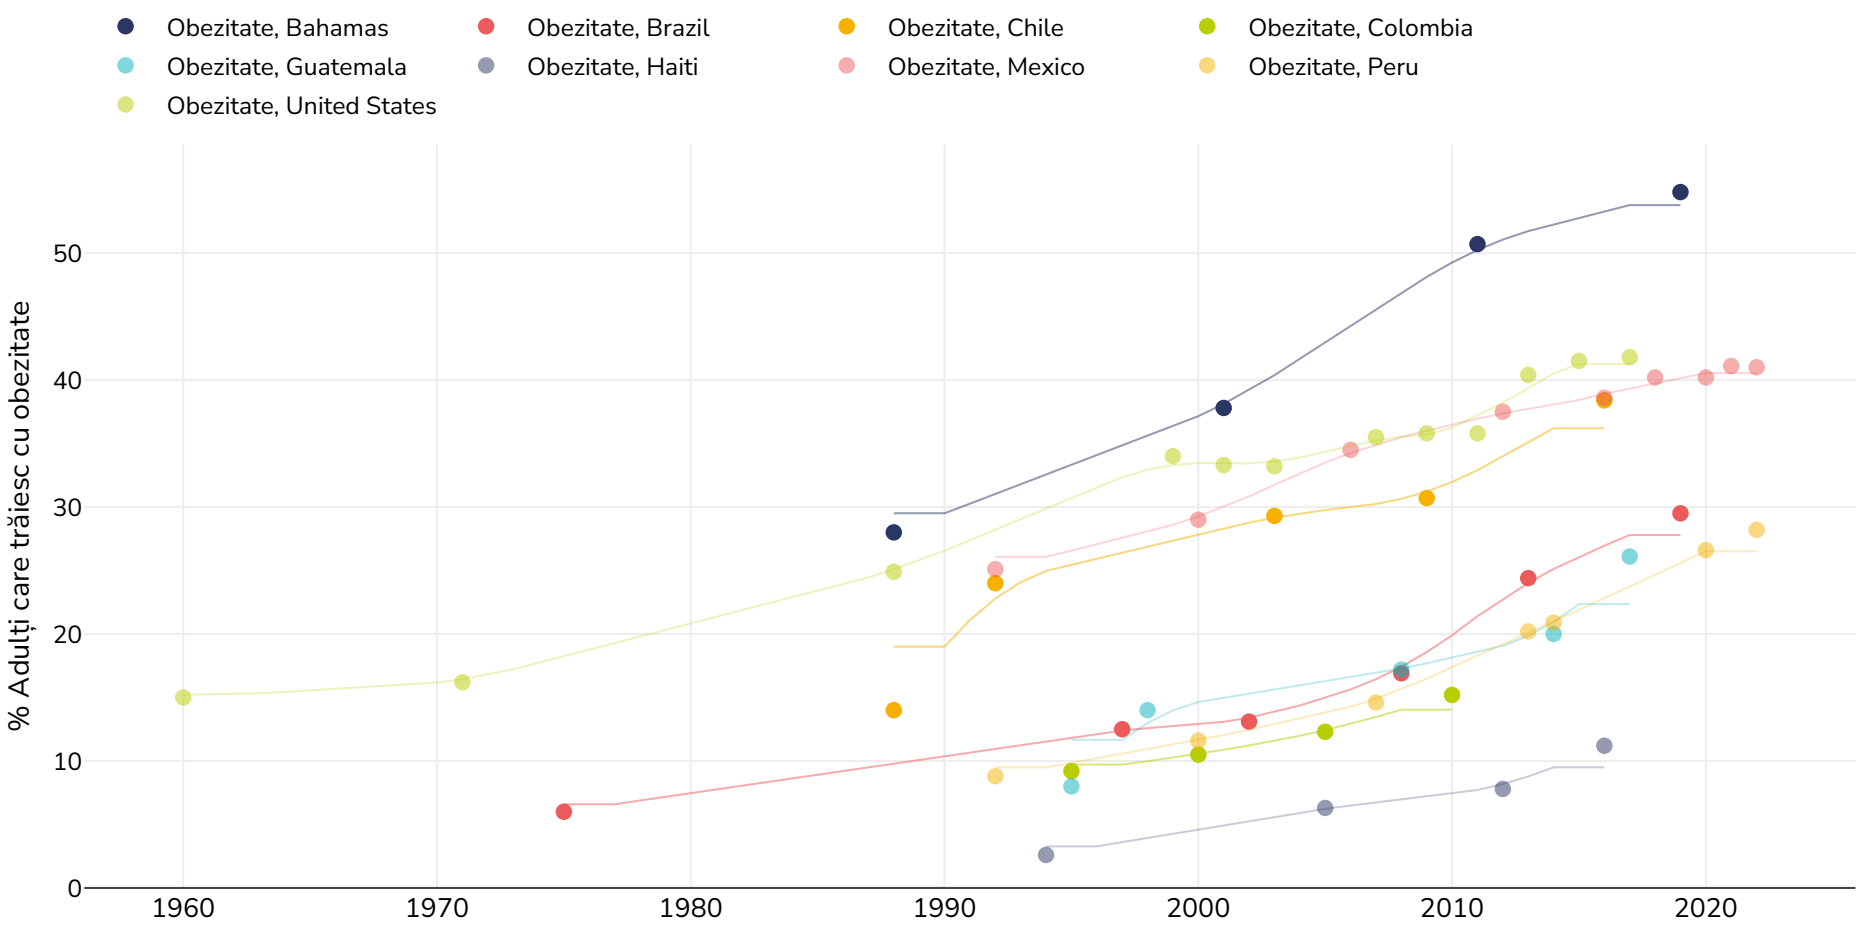

Brazilia: % Adults living with obesity in selected countries in the Americas Region 1960-2018, țări selectate

Femei

Bibliografie: For full details of references visit <https://data.worldobesity.org/>

Este posibil să fi fost folosite metodologii diferite pentru colectarea acestor date și, prin urmare, datele din diferite studii pot să nu fie strict comparabile. Verificați cu sursele de date originale metodologiile utilizate