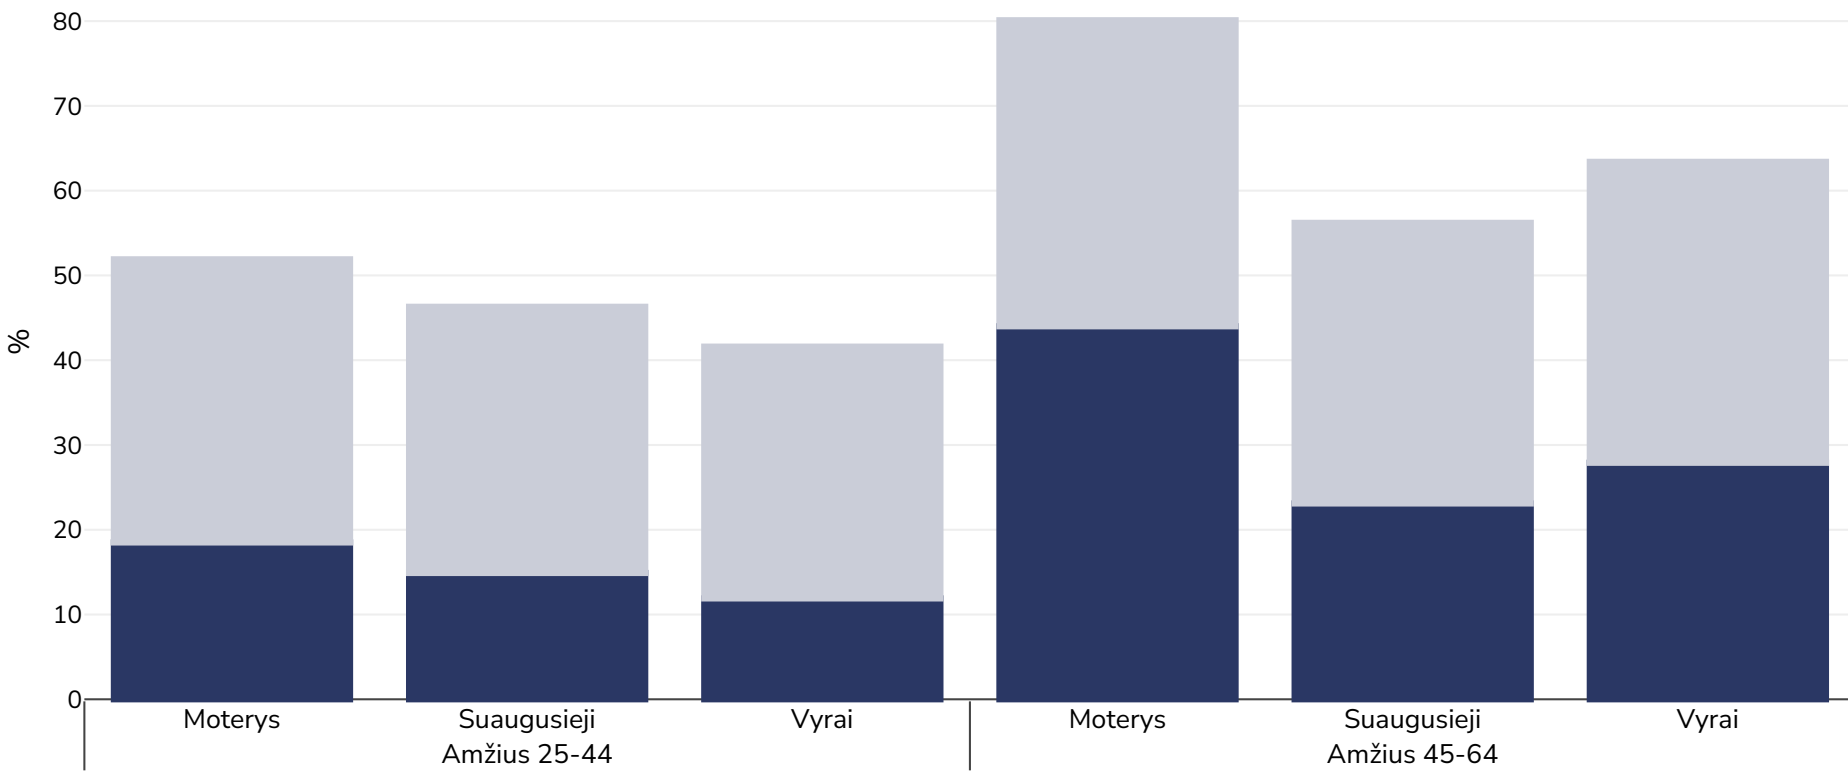

Kirgizija: Antsvoris / nutukimas pagal amžių

Suaugusieji, 2013

■ Nutukimas ■ Antsvoris

Tyrimo tipas: Išmatuotas

Imties dydis: 2540

Teritorija: Nacionalinis

Nuorodos: <https://extranet.who.int/ncdsmicrodata/index.php/catalog/271/download/6183> (2013 Kyrgyzstan STEPS Survey Report) (Accessed 20.07.23)

Jeigu nenurodyta kitaip, antsvoris reiškia KMI nuo 25 kg iki 29,9 kg/m², nutukimas – didesnė nei 30 kg/m² KMI.