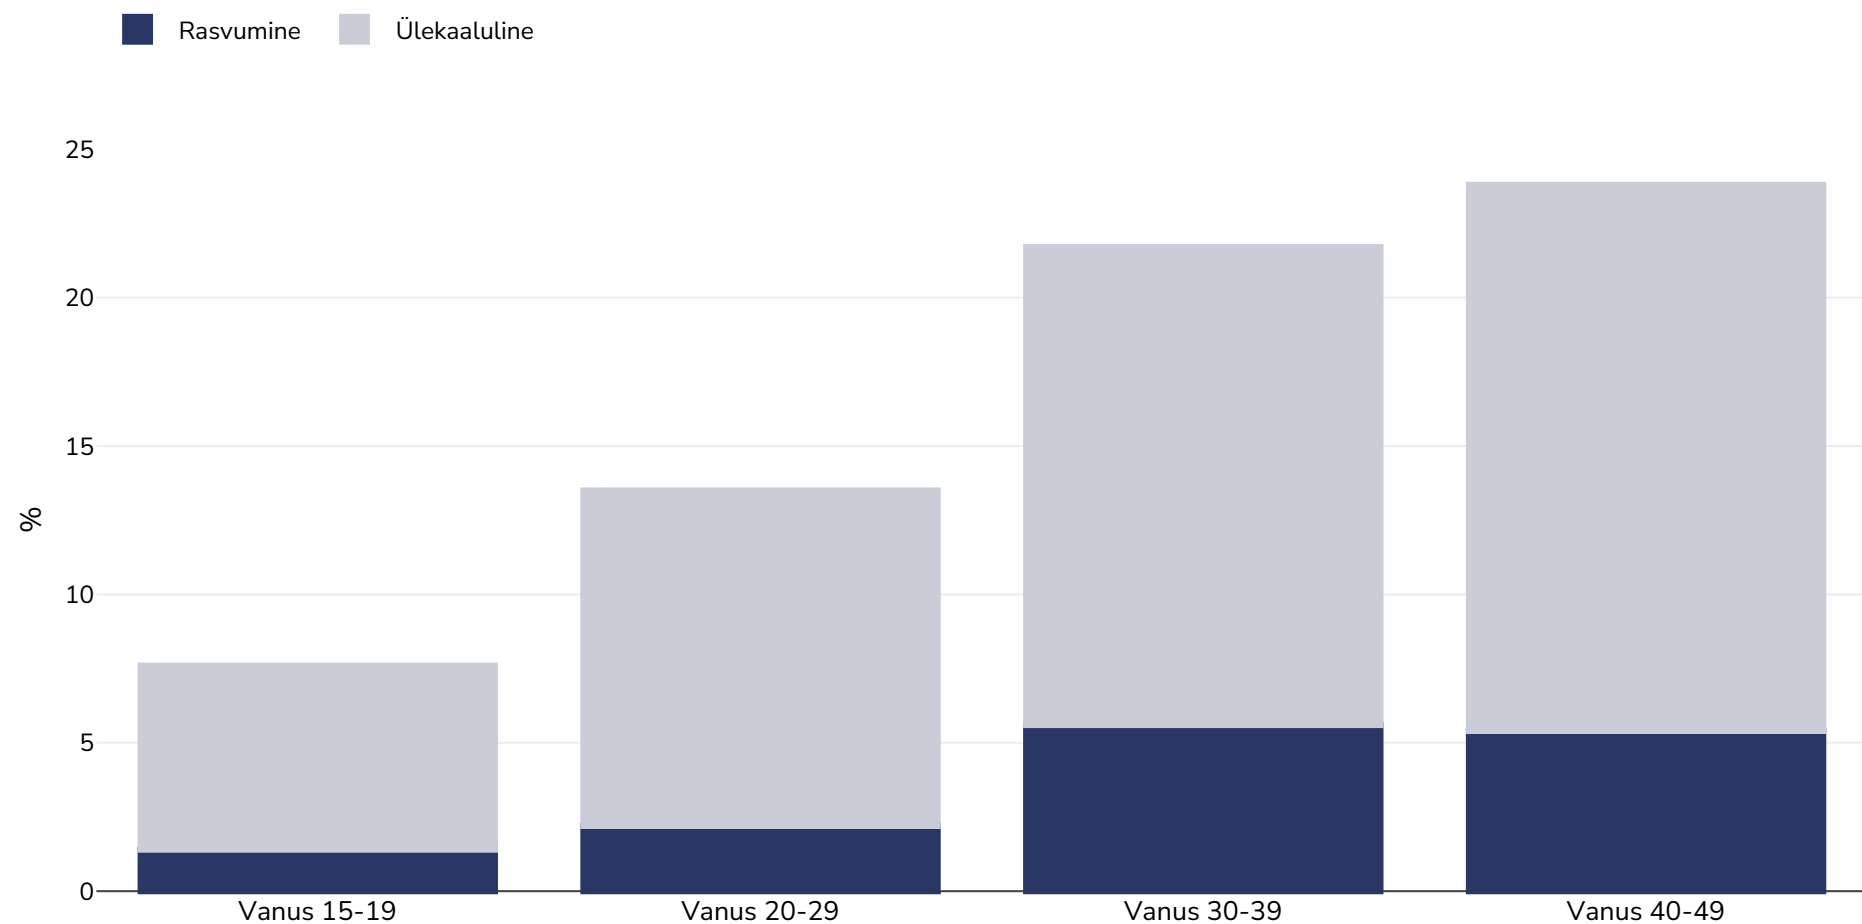

Kongo Demokraatlik Vabariik: Äœlekaalulisus / rasvumine vanuse järgi

Naised, 2013

Uuringu tähtsused: Mõõdetud

Valimi suurus: 7982

Hõlmatud piirkond: Riiklik

Viited: Demographic Health Survey of the Democratic Republic of The Congo 2013

Märkused: Demographic Health Survey data includes ever married women aged 15-49 years only and may include males aged 15-59.

Kui ei ole määratud teisiti, tähendab ülekaal KMI vahemikku 25 kg ja 29,9 kg/m², rasvumine KMI-t üle 30 kg/m².