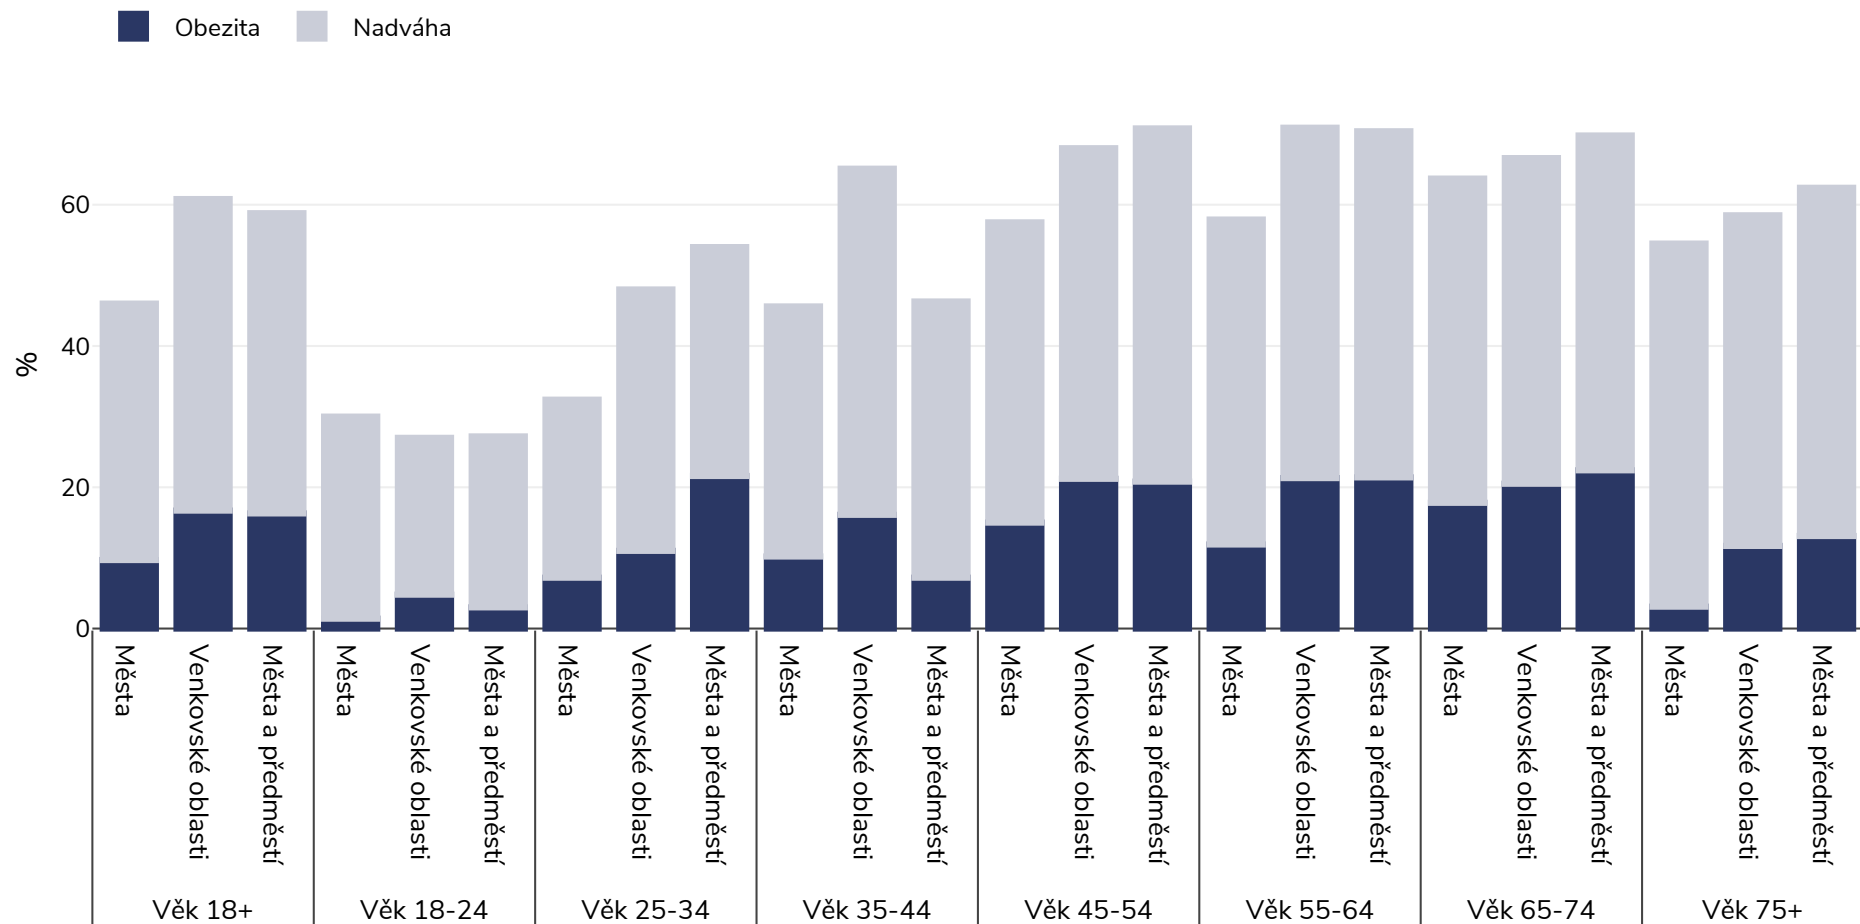

Dánsko: Overweight/obesity by age and region

Muži, 2014

Typ průzkumu:

Samonahlášený

Pokrytá oblast:

Národní

Reference:

Eurostat http://appsso.eurostat.ec.europa.eu/nui/show.do?dataset=hlth_ehis_bm1u&lang=en (last accessed 25.08.20)

Pokud není uvedeno jinak, nadváha znamená BMI mezi 25 a 29,9 kg/m², obezita znamená BMI vyšší než 30 kg/m².