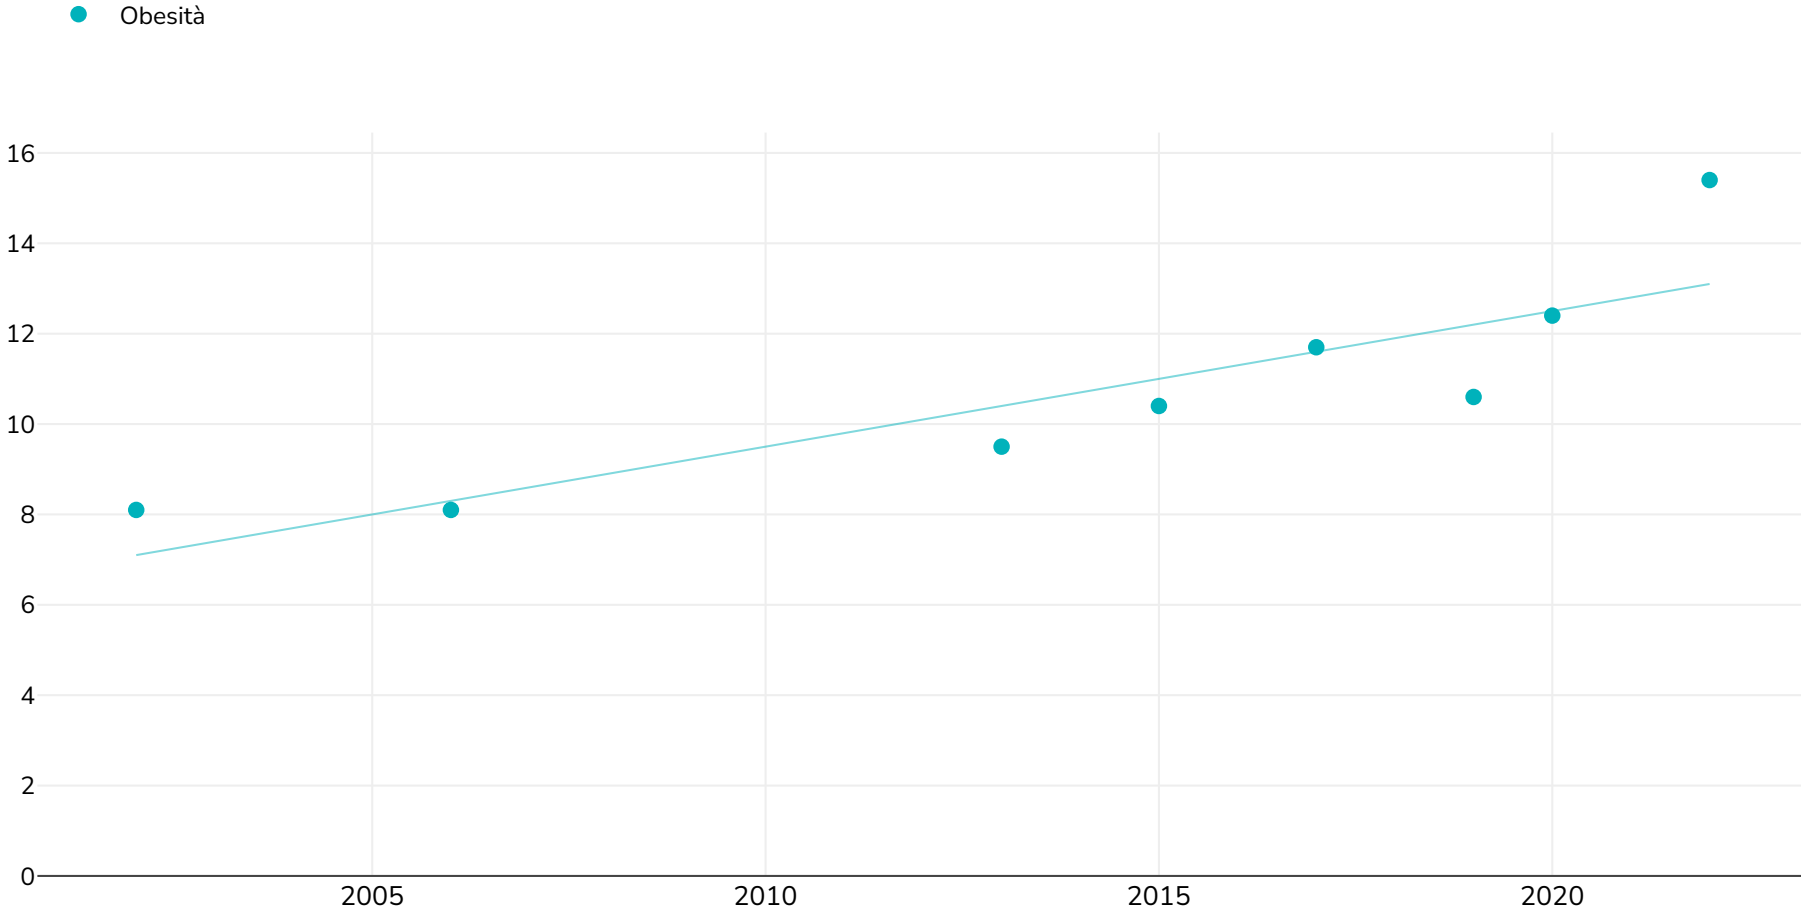

Nuova Zelanda: Children obesity 2002-2023

Ragazzi

Tipo di sondaggio: Misurato

Riferimenti: For full details of references visit <https://data.worldobesity.org/>

Potrebbero essere state utilizzate metodologie diverse di raccolta dei dati e per questo motivo i dati di indagini diverse potrebbero non essere direttamente comparabili.