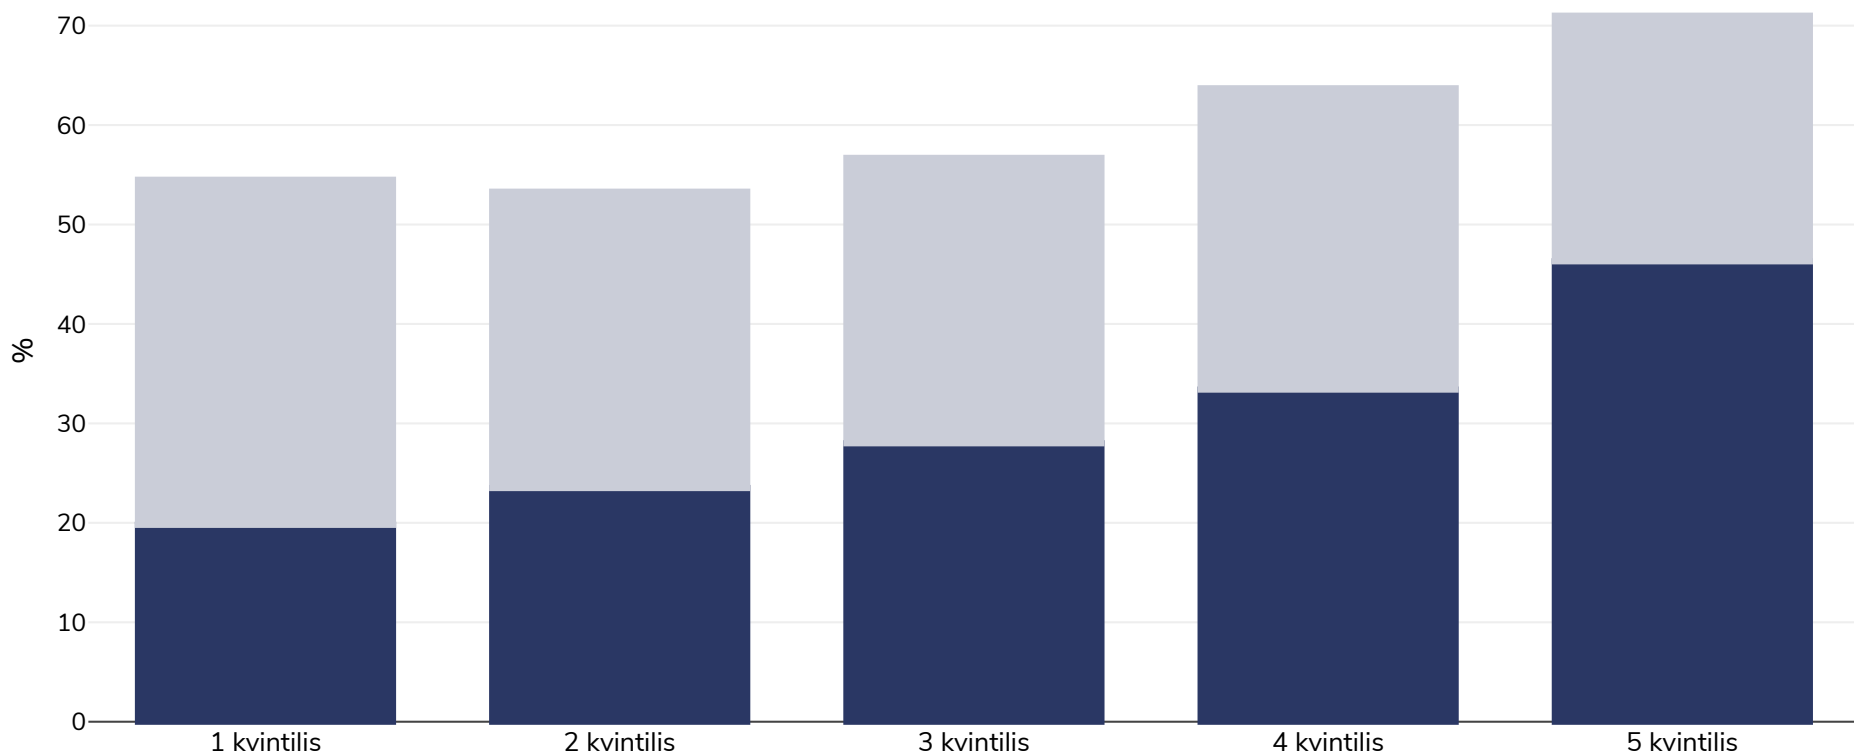

Naujoji Zelandija: Overweight/obesity by socio-economic group

Moterys, 2013-2014

■ Nutukimas ■ Antsvoris

Tyrimo tipas:	Išmatuotas
Amžius:	15+
Imties dydis:	13,309
Teritorija:	Nacionalinis
Nuorodos:	New Zealand Health Survey. https://www.health.govt.nz/publication/annual-update-key-results-2018-19-new-zealand-health-survey (last accessed 14.07.20)

Jei nenurodyta kitaip, antsvoris reiškia KMI nuo 25 kg iki 29,9 kg/m², nutukimas – didesnj nei 30 kg/m² KMI..