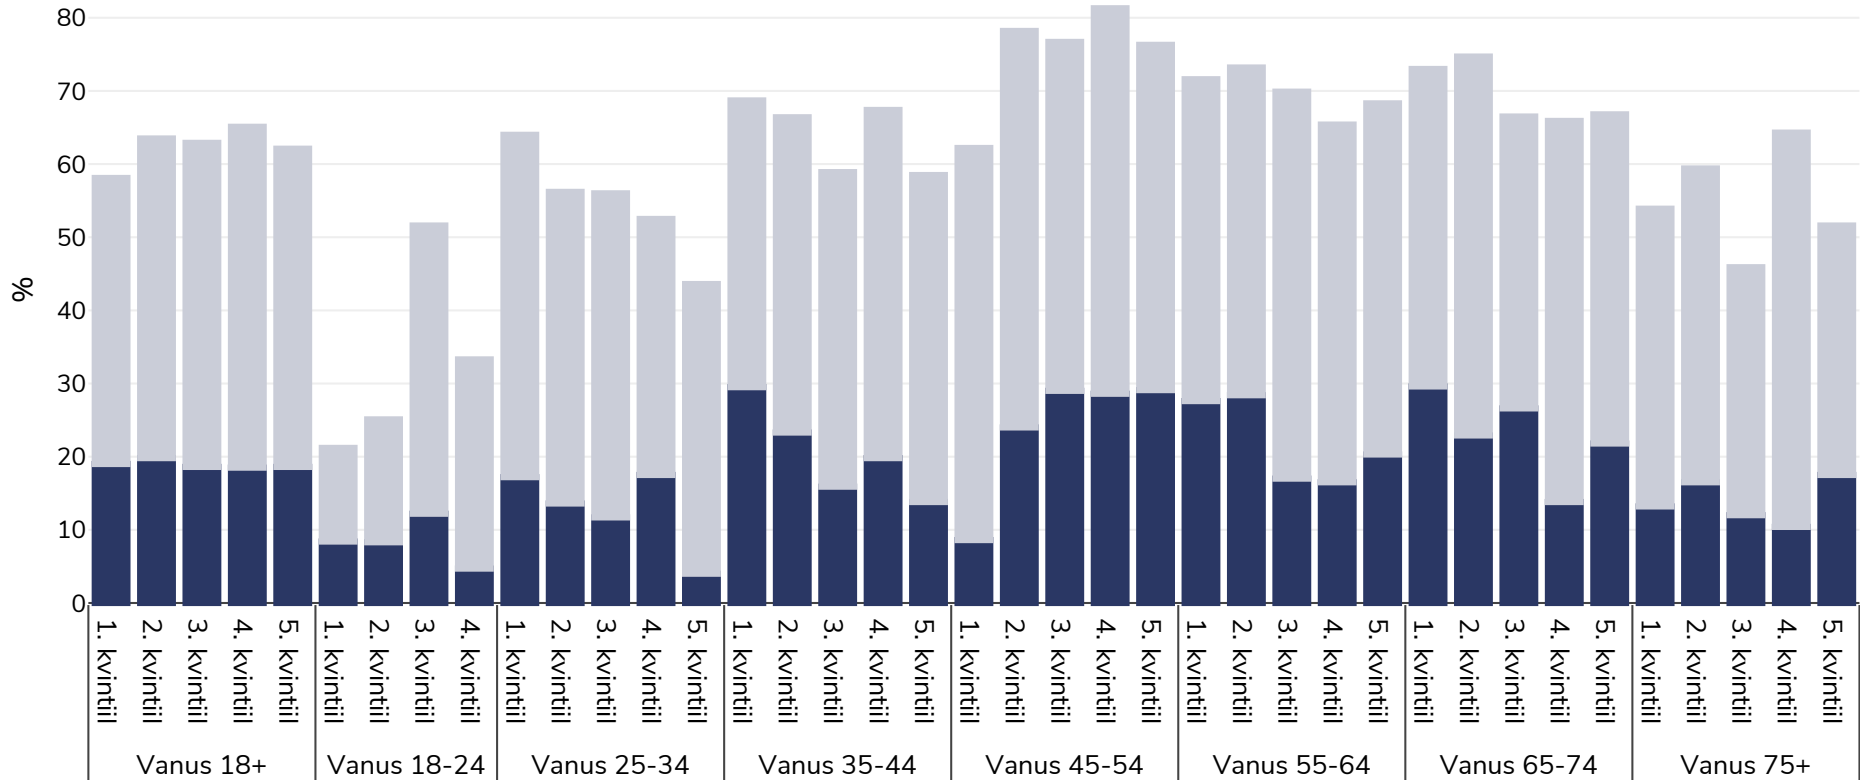

Soome: Overweight/obesity by age and socio-economic group

Mehed, 2014

Rasvumine Ülekaaluline

Uuringu tüüp: Ise teatatud

Hõlmatud piirkond: Riiklik

Viited: 2014 Eurostat Database: http://appsso.eurostat.ec.europa.eu/nui/show.do?dataset=hlth_ehis_bm1e&lang=en (last accessed 25.08.20)

Kui ei ole märgitud teisiti, tähendab ülekaal KMI vahemikku 25 ja 29,9 kg/m², rasvumine KMI-t üle 30 kg/m².