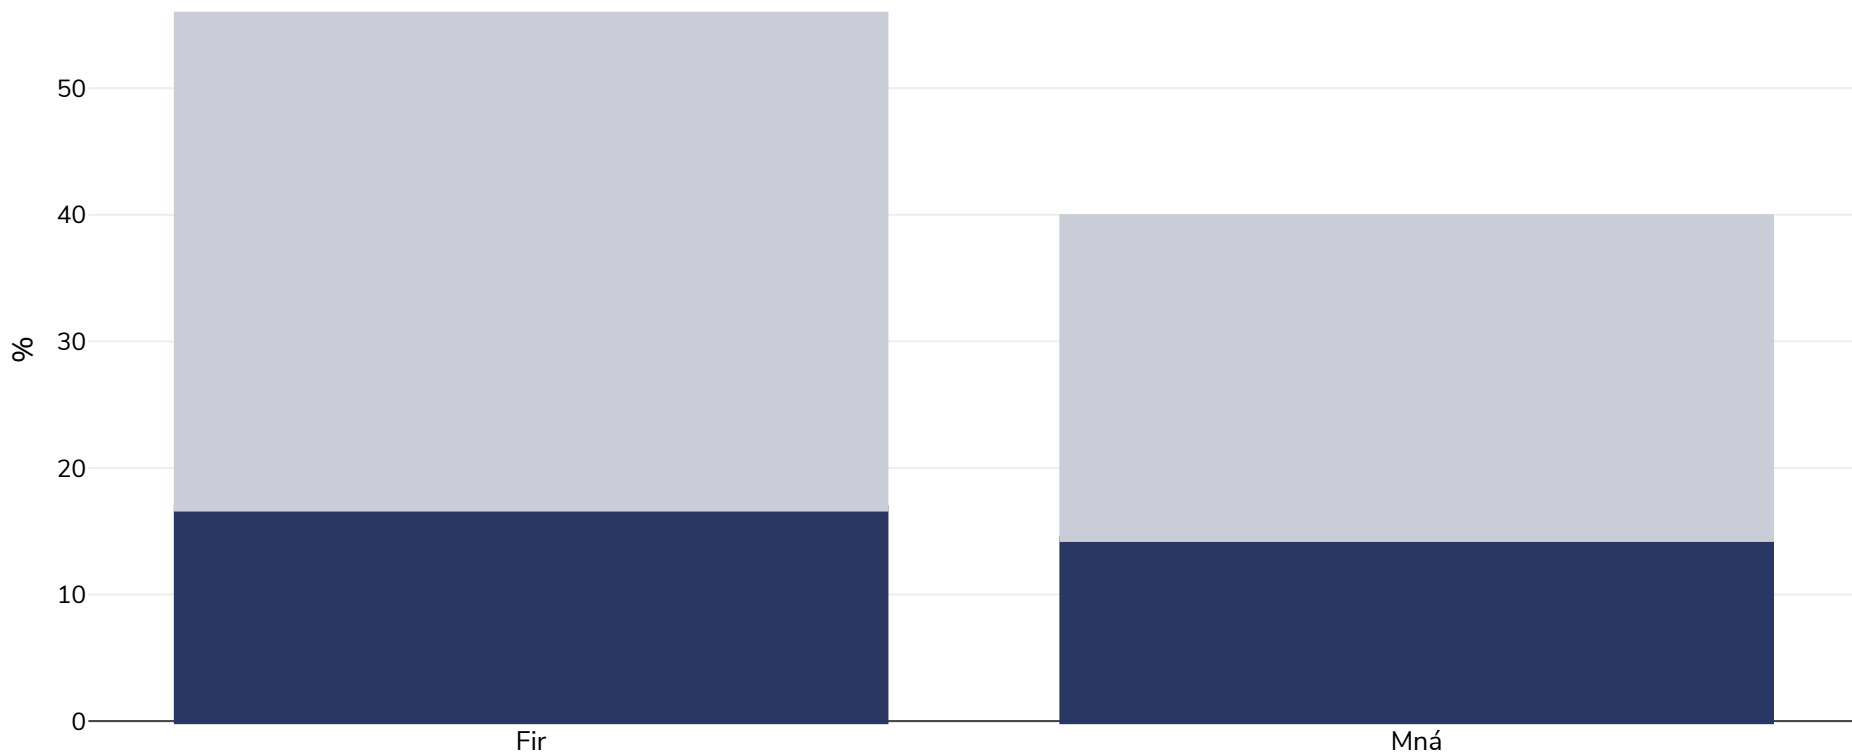

Lucsamburg: Leitheadúlacht murtail

Daoine Fásta, 2014

■ Murtall ■ Rómheáchan

Cineál an tsuirbhé: Féintuairiscithe

Aois: 18+

Ceantar Clúdaithe: Náisiúnta

Tagairtí: 2014 Eurostat Database: http://appsso.eurostat.ec.europa.eu/nui/show.do?dataset=hlth_ehis_bm1e&lang=en (last accessed 25.08.20)

Mura gcuirtear a mhalairt in iúl, is ionann rómheáchan agus ICM idir 25kg agus 29.9kg/m², is ionann murtall agus ICM níos mó ná 30kg/m².