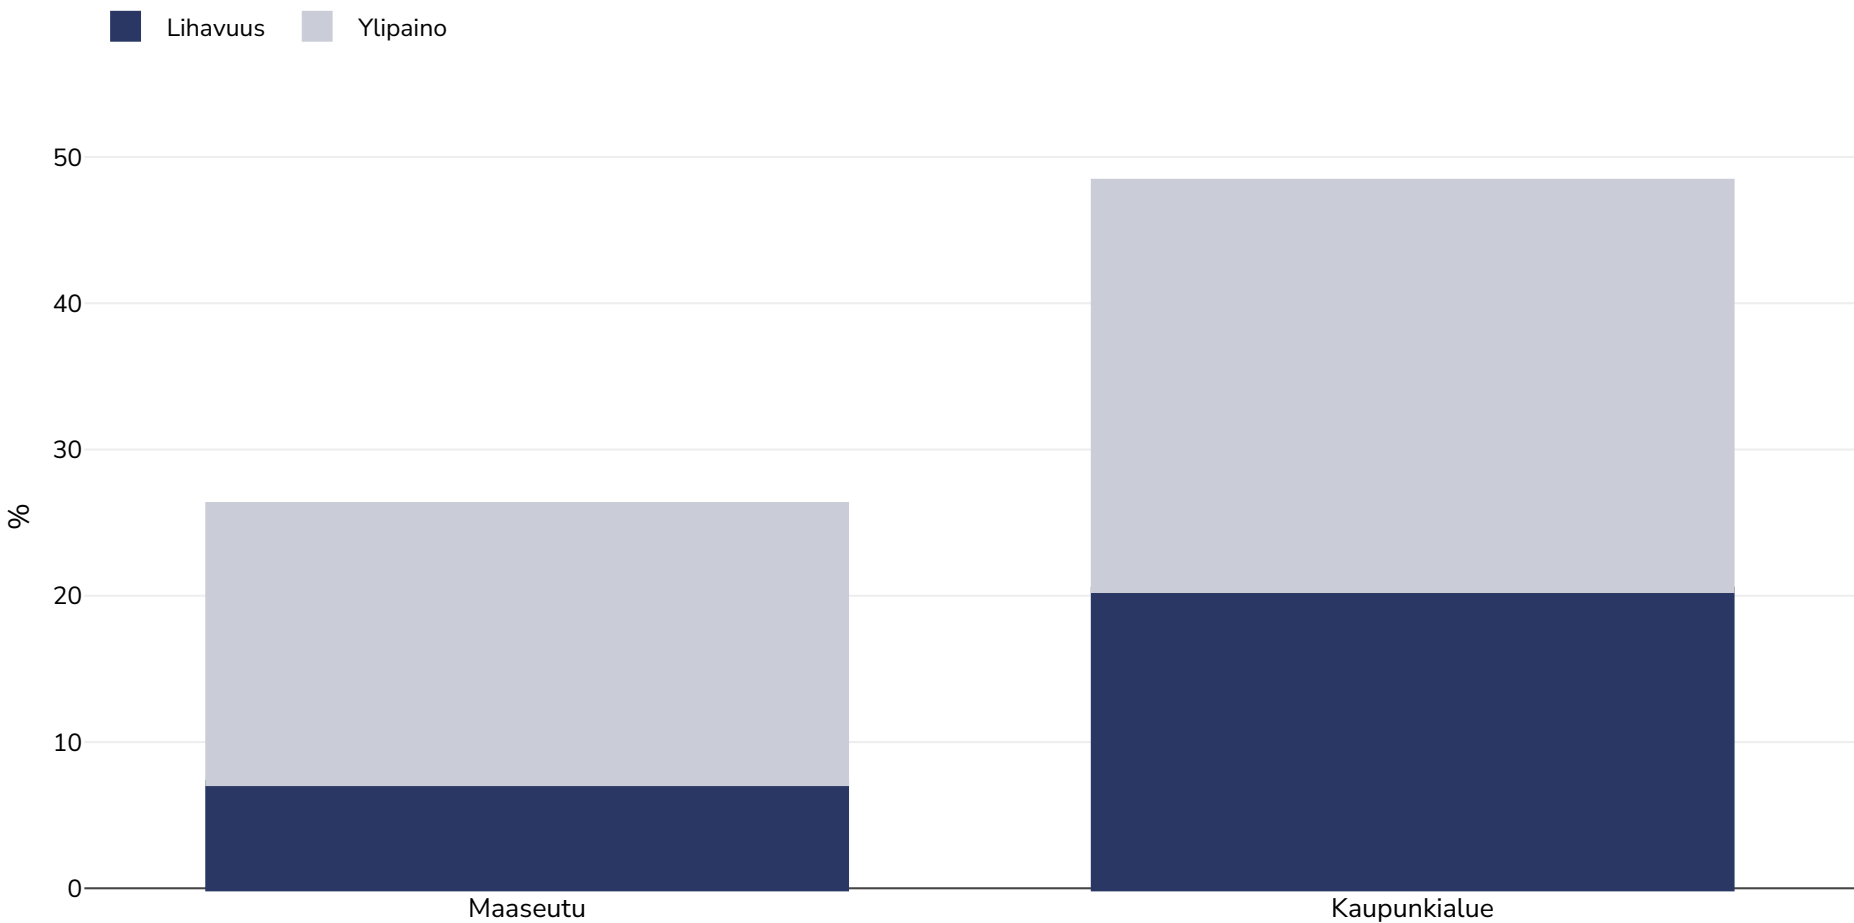

# Norsunluurannikko: Overweight/obesity by region

Naiset, 2021

**Tutkimustyyppi:** Mitattu

**Ikä:** 20-49

**Otoksen koko:** 5042

**Peittoalue:** Kansallinen

**Viitteet:** Institut National de la Statistique-INS et ICF 2023. Enquête Démographique et de Santé de Côte d'Ivoire, 2021. Rockville, Maryland, USA : INS/Côte d'Ivoire et ICF.

**Huomiot:** Pregnant women and women who had given birth in the previous 2 months are excluded.

*Ellei toisin mainita, ylipaino viittaa kehon painoindeksiin 25&ndash;29,9 kg/m&sup2;, lihavuus viittaa yli 30 kg/m&sup2;:n painoindeksiin.*